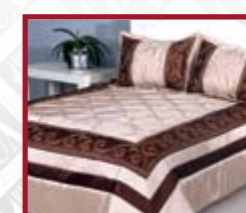

### Двухспальные комплекты из 3-х предметов

Размеры:

Покрывало 240x260см - 1шт

Наволочка 50x70+5см - 2шт

HH 004-08 BE

HH 004-10 GR-GY

HH 008-10 BE

HH 018-10 GL