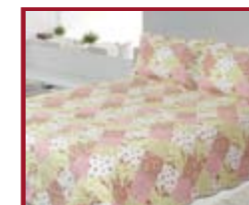

Двухспальные покрывала Новый увеличенный размер!

Размеры:
230x250см

Комплекты из 2-х и 3-х предметов

Размеры:

1,5 - спальные:

Покрывало: 170x220см.

Наволочка: 50x70+5см. - 1шт.

2 - х спальные:

Покрывало: 230x250см

Наволочка: 50x70+5см. - 2шт.

Состав: 100% хлопок

554