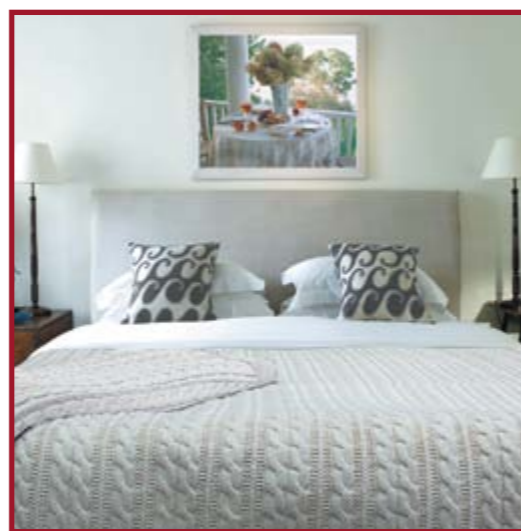

## Пледы вязаные

Размеры:

150x200см

200x220см

«КОСИЧКА»

«КАНТРИ»

белый

бежевый