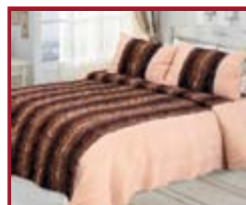

HH 036-12

Двухспальные покрывала Новый увеличенный размер!

Размеры:
230x250см

Комплекты из 2-х и 3-х предметов

Размеры:

1,5 - спальные:

Покрывало: 170x220см.

Наволочка: 50x70+5см. - 1шт.

2 - х спальные:

Покрывало: 230x250см

Наволочка: 50x70+5см. - 2шт.

Состав: 100% хлопок