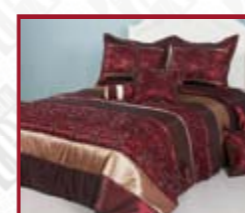

### Двухспальные комплекты из 3-х предметов

Размеры:

Покрывало 240x260см - 1шт

Наволочка 50x70+5см - 2шт

HH 004-08 BE

HH 004-10 GR-GY

HH 008-10 BE

HH 018-10 GL