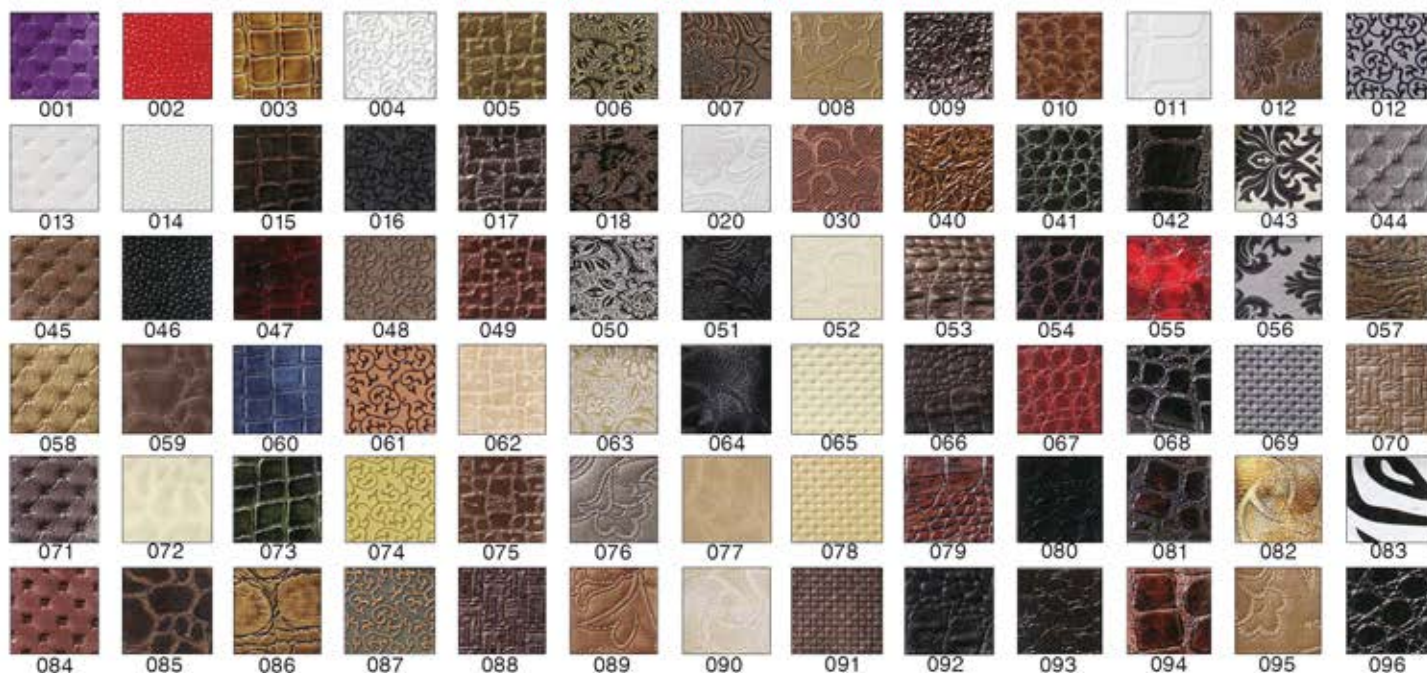

Коллекция искусственной кожи*