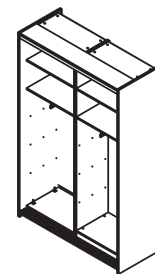

Шкаф-купе

Ширина 1500мм

- арт. **2411.0076-02** - фасады ЛДСП
- арт. **2411.0076-06** - один фасад зеркало
- арт. **2411.0076-07** - два фасада зеркало

Штанги для плечиков продольные.