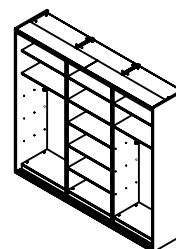

Шкаф-купе

Ширина 2588мм

- арт. **2411.0130-02** - фасады ЛДСП
- арт. **2411.0130-08** - один фасад зеркало
- арт. **2411.0130-09** - два фасада зеркало
- арт. **2411.0130-10** - все фасады зеркало

Штанги для плечиков продольные.