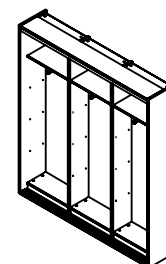

Шкаф-купе

Ширина 1943мм

- арт. **2411.0153-03** - фасады ЛДСП
- арт. **2411.0153-09** - один фасад зеркало
- арт. **2411.0153-10** - два фасада зеркало
- арт. **2411.0153-11** - два фасада зеркало

Штанги для плечиков поперечные.