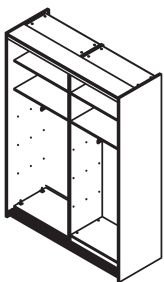

- арт. **2411.0081-04** - фасады ЛДСП
- арт. **2411.0081-09** - один фасад зеркало
- арт. **2411.0081-10** - два фасада зеркало

Шкафы-купе.

Высота 2334мм, глубина 600мм

Шкаф-купе

Ширина 1700мм

- арт. **2411.0095-02** - фасады ЛДСП
- арт. **2411.0095-05** - один фасад зеркало
- арт. **2411.0095-06** - два фасада зеркало