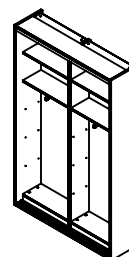

Шкаф-купе

Ширина 1450мм

- арт. **2411.0118-04** - фасады ЛДСП
- арт. **2411.0118-09** - один фасад зеркало
- арт. **2411.0118-10** - два фасада зеркало

Штанги для плечиков поперечные.