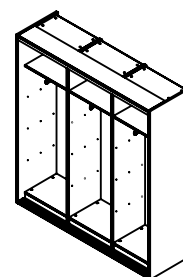

Шкаф-купе

Ширина 2000мм

- арт. **2411.0140-04** - фасады ЛДСП
- арт. **2411.0140-12** - один фасад зеркало
- арт. **2411.0140-13** - два фасада зеркало
- арт. **2411.0140-14** - все фасады зеркало

Штанги для плечиков продольные.