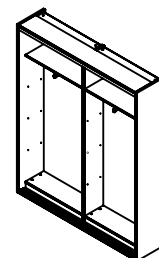

Шкаф-купе

Ширина 1792мм

- арт. **2411.0168-04** - фасады ЛДСП
- арт. **2411.0168-09** - один фасад зеркало
- арт. **2411.0168-10** - два фасада зеркало

Штанги для плечиков поперечные.