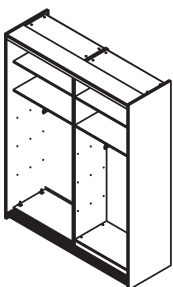

Шкафы-купе.

Высота 2334мм, глубина 600мм

Шкаф-купе

Ширина 1700мм

- арт. **2411.0095-02** - фасады ЛДСП
- арт. **2411.0095-05** - один фасад зеркало
- арт. **2411.0095-06** - два фасада зеркало

Шкаф-купе

Ширина 1700мм

- арт. **2411.0095-03** - фасады ЛДСП
- арт. **2411.0095-07** - один фасад зеркало
- арт. **2411.0095-08** - два фасада зеркало

Штанги для плечиков продольные.

Шкаф-купе

Ширина 1700мм

- арт. **2411.0095-04** - фасады ЛДСП
- арт. **2411.0095-09** - один фасад зеркало
- арт. **2411.0095-10** - два фасада зеркало

Штанга для плечиков продольная.

Шкаф-купе

Ширина 1850мм

- арт. **2411.0080-02** - фасады ЛДСП
- арт. **2411.0080-05** - один фасад зеркало
- арт. **2411.0080-06** - два фасада зеркало

Штанги для плечиков продольные.

Шкаф-купе

Ширина 1850мм

- арт. **2411.0080-03** - фасады ЛДСП
- арт. **2411.0080-07** - один фасад зеркало
- арт. **2411.0080-08** - два фасада зеркало

Штанга для плечиков продольная.

Шкаф-купе

Ширина 1850мм

- арт. **2411.0080-04** - фасады ЛДСП
- арт. **2411.0080-09** - один фасад зеркало
- арт. **2411.0080-10** - два фасада зеркало