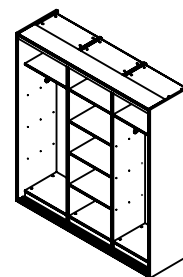

Шкаф-купе

Ширина 2000мм

- арт. **2411.0140-05** - фасады ЛДСП
- арт. **2411.0140-15** - один фасад зеркало
- арт. **2411.0140-16** - два фасада зеркало
- арт. **2411.0140-17** - все фасады зеркало