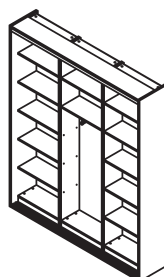

Шкафы-купе.

Высота 2334мм, глубина 400мм

Шкаф-купе

Ширина 1600мм

- арт. **2411.0092-04** - фасады ЛДСП
- арт. **2411.0092-09** - один фасад зеркало
- арт. **2411.0092-10** - два фасада зеркало

Штанги для плечиков поперечные.

Шкаф-купе

Ширина 1700мм

- арт. **2411.0073-02** - фасады ЛДСП
- арт. **2411.0073-00** - один фасад зеркало
- арт. **2411.0073-00** - два фасада зеркало

Шкаф-купе

Ширина 1700мм

- арт. **2411.0073-03** - фасады ЛДСП
- арт. **2411.0073-07** - один фасад зеркало
- арт. **2411.0073-08** - два фасада зеркало

Штанга для плечиков поперечная.

Шкаф-купе

Ширина 1700мм

- арт. **2411.0073-04** - фасады ЛДСП
- арт. **2411.0073-09** - один фасад зеркало
- арт. **2411.0073-10** - два фасада зеркало

Штанги для плечиков поперечные.

Шкаф-купе

Ширина 1943мм

- арт. **2411.0112-02** - фасады ЛДСП
- арт. **2411.0112-06** - один фасад зеркало
- арт. **2411.0112-07** - два фасада зеркало
- арт. **2411.0112-08** - все фасады зеркало

Штанга для плечиков поперечная.

Шкаф-купе

Ширина 1943мм

- арт. **2411.0112-03** - фасады ЛДСП
- арт. **2411.0112-09** - один фасад зеркало
- арт. **2411.0112-10** - два фасада зеркало
- арт. **2411.0112-11** - все фасады зеркало

Штанги для плечиков поперечные.