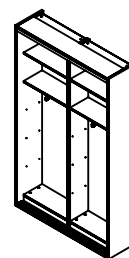

Шкаф-купе

Ширина 1400мм

- арт. **2411.0155-04** - фасады ЛДСП
- арт. **2411.0155-09** - один фасад зеркало
- арт. **2411.0155-10** - два фасада зеркало

Штанги для плечиков поперечные.