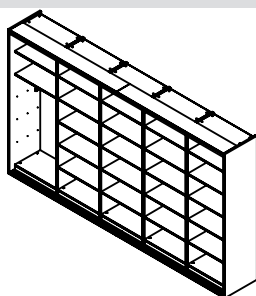

Шкаф-купе

Ширина 4054мм

- арт. **2411.0089-05** - фасады ЛДСП
- арт. **2411.0089-17** - один фасад зеркало
- арт. **2411.0089-18** - два фасада зеркало
- арт. **2411.0089-19** - все фасады зеркало

Штанги для плечиков продольные.