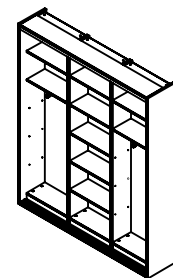

Шкаф-купе

Ширина 1943мм

- арт. **2411.0112-04** - фасады ЛДСП
- арт. **2411.0112-12** - один фасад зеркало
- арт. **2411.0112-13** - два фасада зеркало
- арт. **2411.0112-14** - все фасады зеркало

Штанги для плечиков поперечные.