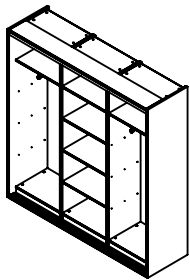

Шкаф-купе

Ширина 2099мм

- арт. **2411.0141-04** - фасады ЛДСП
- арт. **2411.0141-12** - один фасад зеркало
- арт. **2411.0141-13** - два фасада зеркало
- арт. **2411.0141-14** - все фасады зеркало

Штанги для плечиков продольные.

Шкаф-купе

Ширина 2099мм

- арт. **2411.0141-05** - фасады ЛДСП
- арт. **2411.0141-15** - один фасад зеркало
- арт. **2411.0141-16** - два фасада зеркало
- арт. **2411.0141-17** - все фасады зеркало