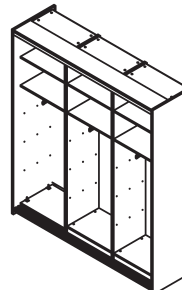

Шкаф-купе

Ширина 2099мм

- арт. **2411.0070-01** - фасады ЛДСП
- арт. **2411.0070-05** - один фасад зеркало
- арт. **2411.0070-06** - два фасада зеркало
- арт. **2411.0070-07** - все фасады зеркало

Штанги для плечиков продольные.