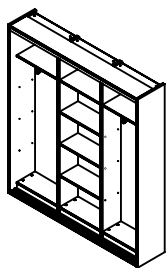

Шкафы-купе.

Высота 2181мм, глубина 400мм