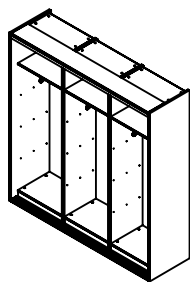

Шкафы-купе.

Высота 2181мм, глубина 600мм