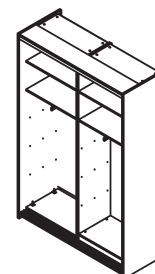

Штанга для плечиков продольная.

Шкаф-купе

Ширина 1580мм

- арт. **2411.0081-02** - фасады ЛДСП
- арт. **2411.0081-05** - один фасад зеркало
- арт. **2411.0081-06** - два фасада зеркало

Штанги для плечиков продольные.