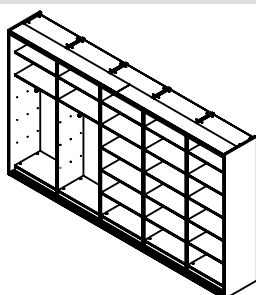

Шкаф-купе

Ширина 4054мм

- арт. **2411.0089-04** - фасады ЛДСП
- арт. **2411.0089-14** - один фасад зеркало
- арт. **2411.0089-15** - два фасада зеркало
- арт. **2411.0089-16** - все фасады зеркало

Штанги для плечиков продольные.