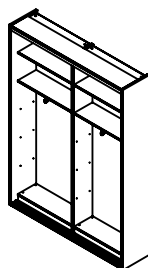

Штанги для плечиков поперечные.

Шкаф-купе

Ширина 1700мм

- арт. **2411.0073-02** - фасады ЛДСП
- арт. **2411.0073-00** - один фасад зеркало
- арт. **2411.0073-00** - два фасада зеркало

Шкаф-купе

Ширина 1700мм