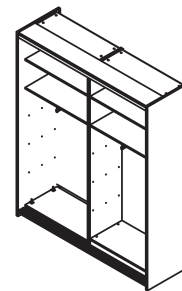

Шкаф-купе

Ширина 1950мм

- арт. **2411.0128-02** - фасады ЛДСП
- арт. **2411.0128-05** - один фасад зеркало
- арт. **2411.0128-06** - два фасада зеркало

Штанги для плечиков продольные.