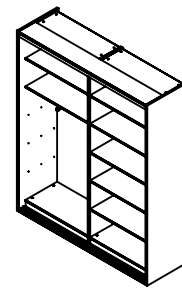

Штанги для плечиков продольные.

Шкаф-купе

Ширина 1950мм

- арт. **2411.0128-03** - фасады ЛДСП
- арт. **2411.0128-07** - один фасад зеркало
- арт. **2411.0128-08** - два фасада зеркало

Штанга для плечиков продольная.