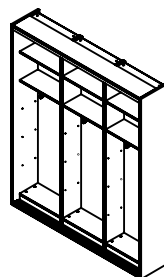

Шкаф-купе

Ширина 1943мм

- арт. **2411.0112-02** - фасады ЛДСП
- арт. **2411.0112-06** - один фасад зеркало
- арт. **2411.0112-07** - два фасада зеркало
- арт. **2411.0112-08** - все фасады зеркало

Штанга для плечиков поперечная.