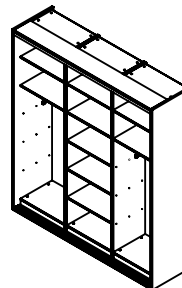

Шкаф-купе

Ширина 2099мм

- арт. **2411.0070-02** - фасады ЛДСП
- арт. **2411.0070-08** - один фасад зеркало
- арт. **2411.0070-09** - два фасада зеркало
- арт. **2411.0070-10** - все фасады зеркало

Штанги для плечиков продольные.