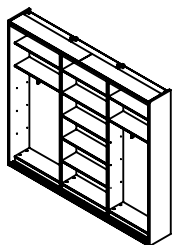

Шкаф-купе

Ширина 2648мм

- арт. **2411.0072-03** - фасады ЛДСП
- арт. **2411.0072-09** - один фасад зеркало
- арт. **2411.0072-10** - два фасада зеркало
- арт. **2411.0072-11** - все фасады зеркало

Штанга для плечиков поперечная.