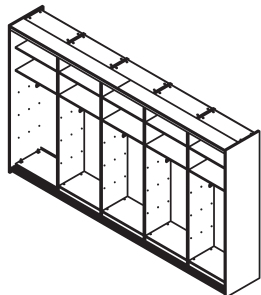

Шкафы-купе.

Высота 2334мм, глубина 600мм

Шкаф-купе

Ширина 2588мм

- арт. **2411.0130-04** - фасады ЛДСП
- арт. **2411.0130-14** - один фасад зеркало
- арт. **2411.0130-15** - два фасада зеркало
- арт. **2411.0130-16** - все фасады зеркало