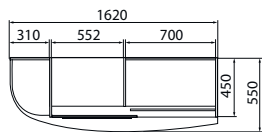

КОРПУСНАЯ МЕБЕЛЬ

- Материал - ДСП 16мм.
- Система раздвижных дверей Laguna.
- Внешние кромки и торцы дверей защищены кромкой ПВХ.
- Зеркала поставляются в наклеенном виде.
- Изготавливаются с левой и правой консолью.

Цветовое исполнение:

венге/
дуб молочный

Шкаф для одежды
МК 200.05М "Грация"
2200 x 1620 x 450
высота ширина глубина