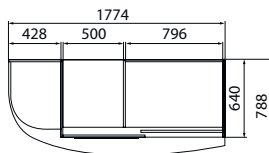

Стол компьютерный МК-95 **“Символ”** 1450 x 910 x 1836
 ширина глубина высота

левый

правый

Стол компьютерный МК-8 **“Компакт”** 1000 x 550 x 750
 ширина глубина высота

СТОЛЫ КОМПЬЮТЕРНЫЕ

Стол компьютерный МКД-218 "Альянс"

1200 x 600 x 750

ширина глубина высота

правый

левый

Стол компьютерный МКД-210 "Премьер"

820 x 570 x 1330

ширина глубина высота

Стол компьютерный МКД-209 **“Фаворит”**

900 x 900 x 1336

ширина глубина высота

Стол компьютерный МК-9 **“Приоритет”**

1200 x 900 x 1240

ширина глубина высота

правый

левый

КОРПУСНАЯ МЕБЕЛЬ

венге/
дуб молочный

Шкаф для одежды
МК 200.05М "Грация"
2200 x 1620 x 450
высота ширина глубина

Шкаф для одежды
МК 200.06М "Уют"
2200 x 1774 x 640
высота ширина глубина

Шкаф для одежды
МК 200.07М "Комфорт"
2200 x 1774 x 640
высота ширина глубина