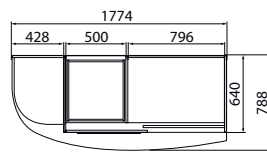

Стол компьютерный МК-95 **“Символ”** 1450 x 910 x 1836
 ширина глубина высота

левый

правый

Стол компьютерный МК-8 **“Компакт”** 1000 x 550 x 750
 ширина глубина высота

СТОЛЫ КОМПЬЮТЕРНЫЕ

Стол компьютерный МКД-218 "Альянс"

1200 x 600 x 750

ширина глубина высота

правый

левый

Стол компьютерный МКД-210 "Премьер"

820 x 570 x 1330

ширина глубина высота

Стол компьютерный МКД-209 **“Фаворит”**

900 x 900 x 1336

ширина глубина высота

Стол компьютерный МК-9 **“Приоритет”**

1200 x 900 x 1240

ширина глубина высота

правый

левый

КОРПУСНАЯ МЕБЕЛЬ

венге/
дуб молочный

Шкаф для одежды
МК 200.05М "Грация"
2200 x 1620 x 450
высота ширина глубина

Шкаф для одежды
МК 200.06М "Уют"
2200 x 1774 x 640
высота ширина глубина

Шкаф для одежды
МК 200.07М "Комфорт"
2200 x 1774 x 640
высота ширина глубина