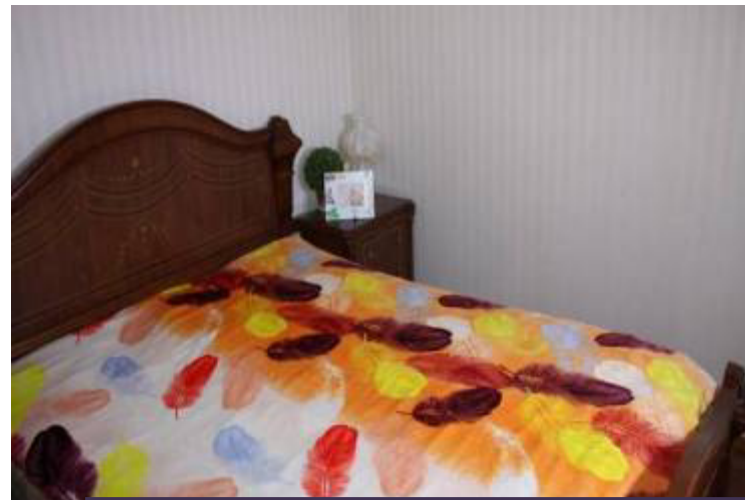

*Плед 180*220
Меланж Бирюзовый
- код 208522*

*Плед 180*220
Меланж Фиолетовый
- код 208523*

*Плед 180*220
Меланж Коричневый
- код 208525*

Микрофибра D3

Плед 150*200 - қод 204835

Поқривало-нақидқа 145*150 - қод 208217

Поқривало-нақидқа 150*70 - қод 207523