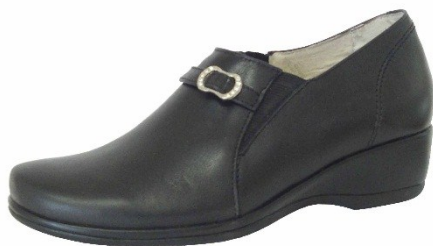

Мод. 49
Р-р: 36-41
Высота каблука: 3см