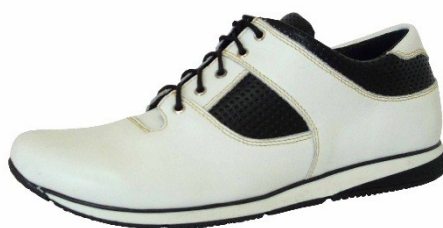

Мод. 131  
Р-р: 35-40  
Высота каблука: 2 см

Мод. 192  
Р-р: 36-40  
Высота каблука: 3 см

**НОВИНКА**

Мод. 228 (черный цвет)  
Р-р: 36-41  
Высота каблука: 1 см

**НОВИНКА**

Мод. 228 (белый цвет)  
Р-р: 36-41  
Высота каблука: 1 см