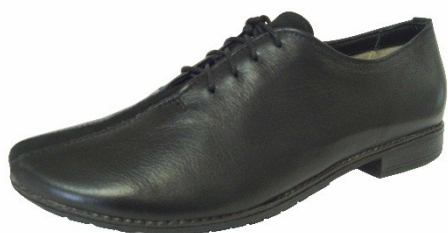

Мод. 240 (черный цвет)
Р-р: 36-40
Высота каблука: 1 см