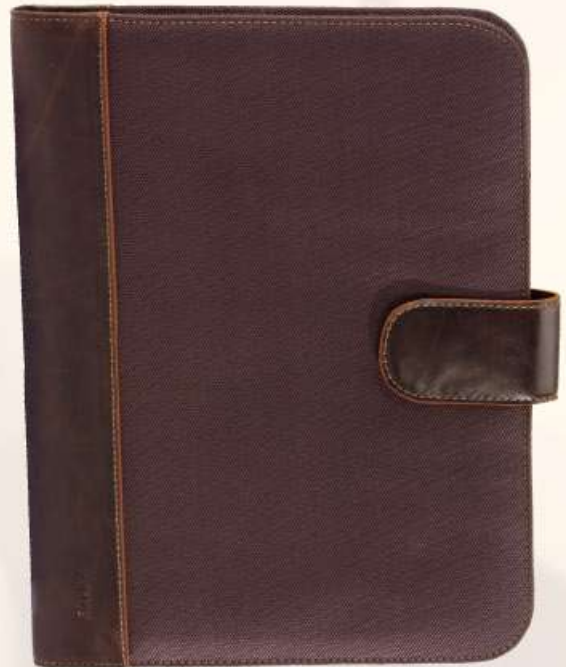

00003310
(37 x 29)

colección vades y carpetería (p.v.c.-nylon)

negro y café

00003323
(29 x 21)

00003324
(24 x 32)

00003325
(16 x 23)

00003327
(38 x 27)

colección vades y carpetería (p.v.c.-nylon)