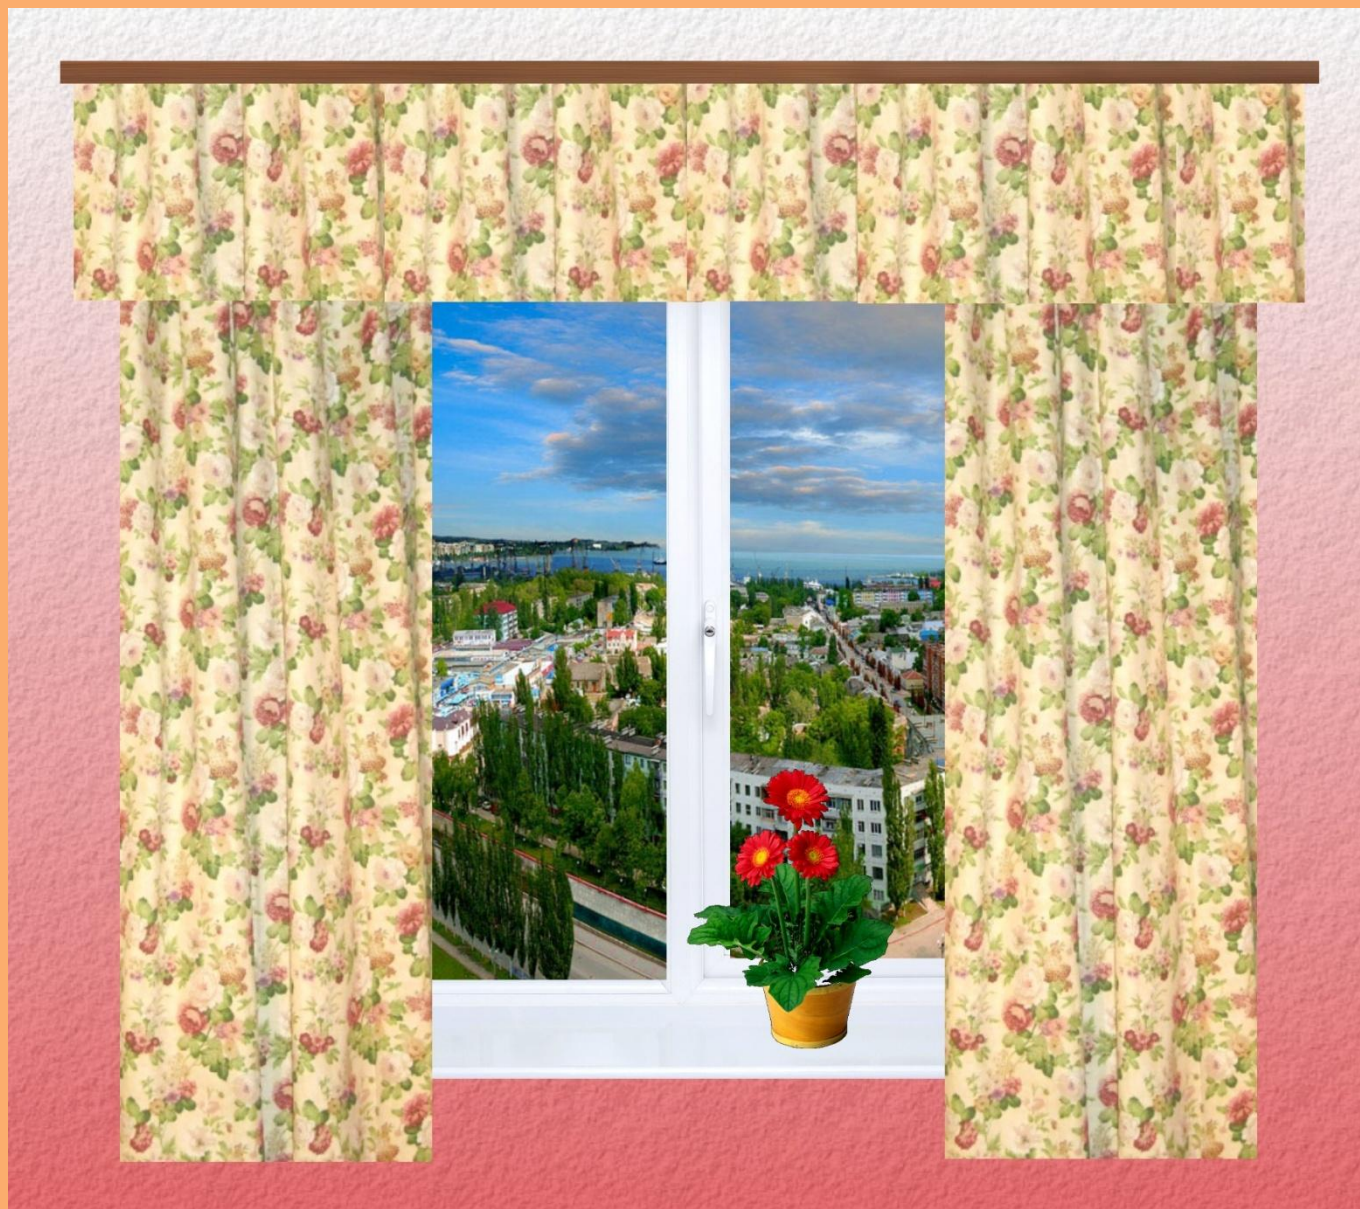

Модель 112-а

Комплектация:	2 шторы, 1 ламбрекен
Ширина штор (м.):	1.50
Высота штор (м.):	1.85
Размер ламбрекена выс.*шир. (м.):	0.30*3.0
Крепление к карнизу:	шторная тесьма
Состав:	50% хлопок, 50 % п/э
Цена при покупке от 1 шт. (руб.):	<u>795</u>
Цена при покупке от 10 шт. (руб.):	<u>770</u>