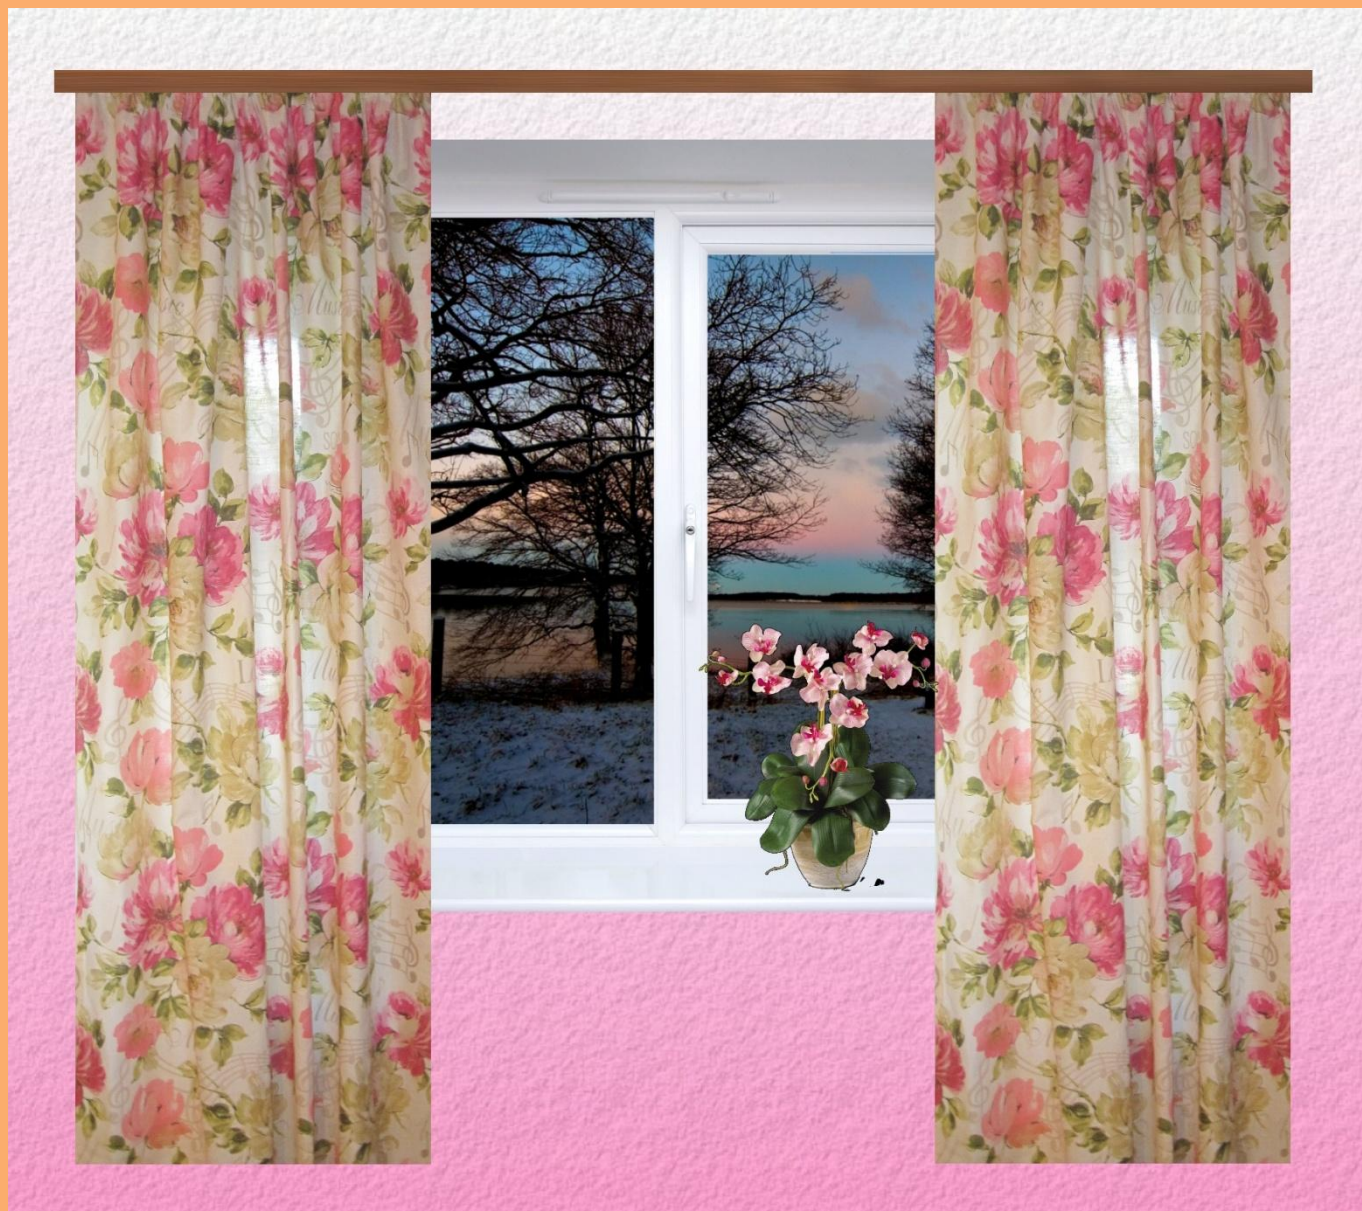

Модель 114

Комплектация:	2 шторы
Ширина (м.):	1.50
Высота (м):	2.10
Крепление к карнизу:	шторная тесьма
Состав:	50% хлопок, 50 % п/э
Цена при покупке от 1 шт. (руб.):	<u>750</u>
Цена при покупке от 10 шт. (руб.):	<u>725</u>