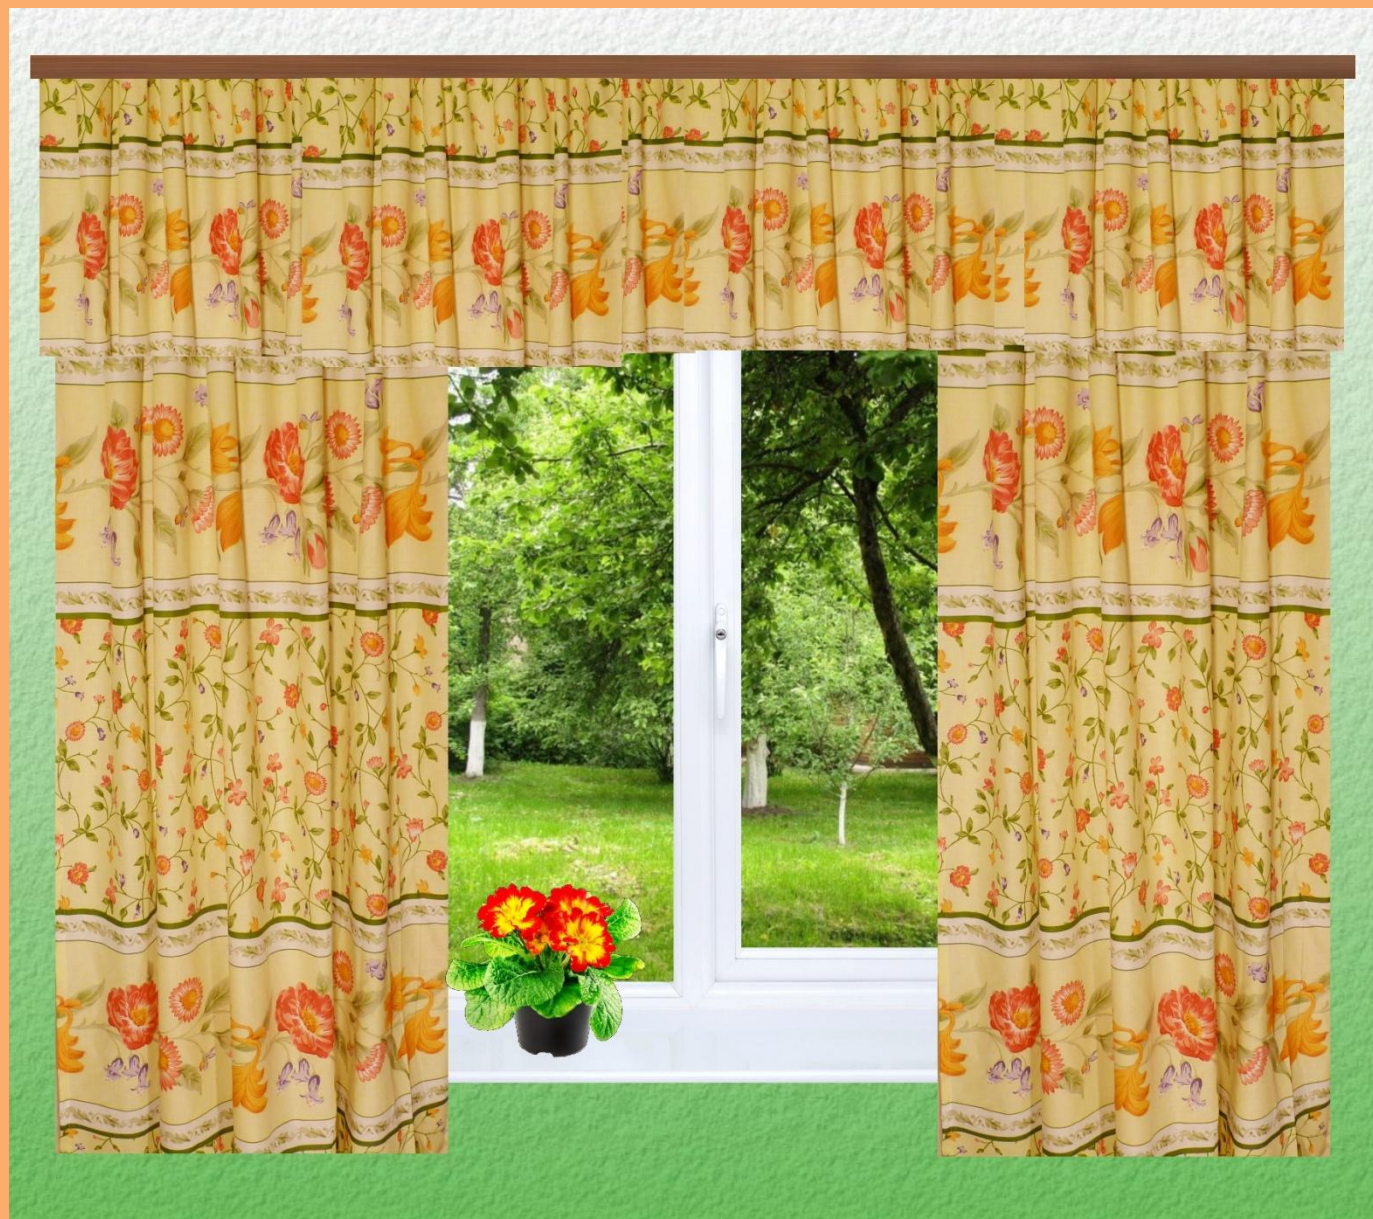

Модель 111-а

Комплектация:	2 шторы, 1 ламбрекен
Ширина штор (м.):	1.50
Высота штор (м.):	1.85
Размер ламбрекена выс.*шир. (м.):	0.30*3.0
Крепление к карнизу:	шторная тесьма
Состав:	50% хлопок, 50 % п/э
Цена при покупке от 1 шт. (руб.):	<u>795</u>
Цена при покупке от 10 шт. (руб.):	<u>770</u>