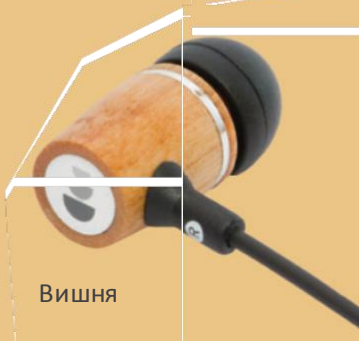

Grape® I110

Высокое качество звучания в сочетании с гибкостью микрофона для ответов. Добавьте к этому звукоизолирующий дизайн. I110 прекрасная пара наушников In-Ear для развлечения в дороге и идеальный партнер для Вашего смартфона.

Вишня