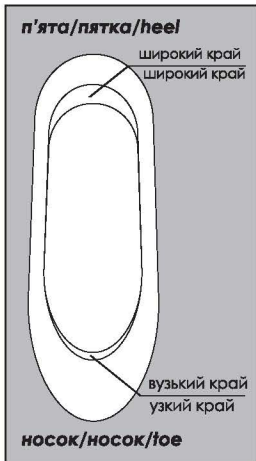

- **FASHION** следы используются как **самостоятельный аксессуар**, великолепно дополняя модный образ. Следы из высококачественного кружева, прекрасно держатся на ножке; из эластичной микрофибры выполнены в трендовых принтах; мягкие из тактеля с заниженным краем – ярких модных цветов. Рекомендуется носить с большим разнообразием обуви от балеток до туфель на высоком каблуке.

- **SPECIAL** следы выполняют не только эстетическую, но еще и **терапевтическую функции**. С амортизирующей подушкой на стопе, или с массажным эффектом – для комфортного ношения обуви на высоком каблуке. Хлопковые с открытыми пальчиками, или открытой пяткой защищают кожу ног от натираний и рекомендуется носить с обувью с открытым носком, или пяткой.

- **COMFORT** следы выполнены в традиционном черном, белом и телесном цвете и **подойдут под любую обувь**. Прекрасно выполняют гигиеническую функцию, защищают кожу ног от натираний обувью, идеально облегают ножку и дарят комфортное ощущение.

- **ACTIVE MAN** – **влагопоглощающие бесшовные следы** с содержанием хлопка. Идеально подходят для занятий спортом, а также для повседневного ношения! Следы предназначены для мужчин и женщин с большим размером ноги.

Продукция линии «Steps» производится в Голландии под руководством всемирно-известных дизайнеров в сфере производства чулочно-носочных изделий.