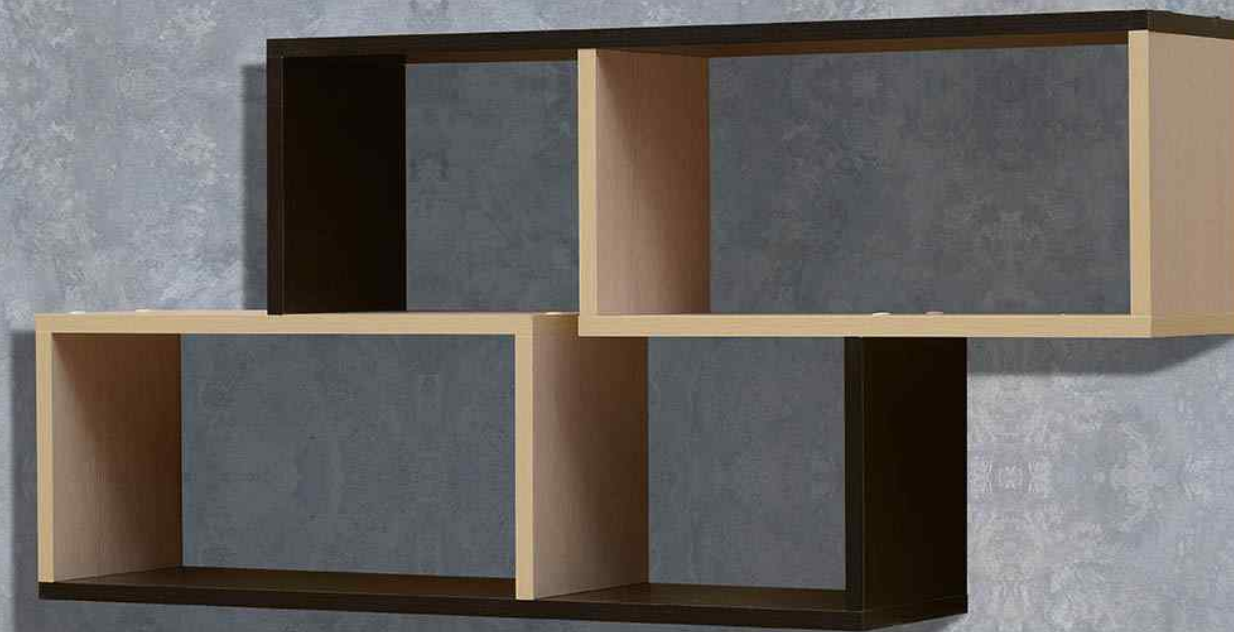

МЕРИДИАН  ПЛЮС

Уголок школьника В-2

шкаф в/ш/гл. 1850/800/420,
кровать/софа 800*1900,
стол в/ш/гл. 1560/1105 /600

МЕРИДИАН  ПЛЮС

Тумба ЛДСП

1040/836/420

МЕРИДИАН  ПЛЮС

ПОЛКА НАСТЕННАЯ В-3
800x250x800

МЕРИДИАН  ПЛЮС

ПОЛКА НАСТЕННАЯ В-1

800x250x800

МЕРИДИАН  ПЛЮС

ПОЛКА НАСТЕННАЯ В-2

1040x200x500