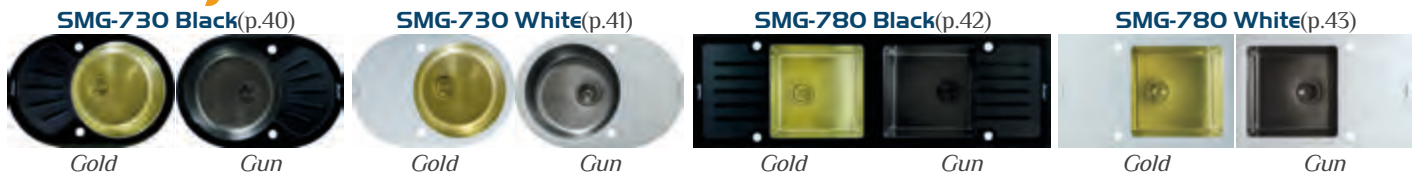

Eco Glass+PVD - AISI-304, PVD, закаленное стекло, сталь 1.0мм, R=20мм