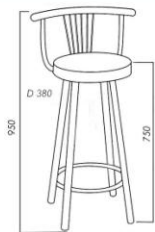

СТУЛ БАРНЫЙ "СТИЛЬ"