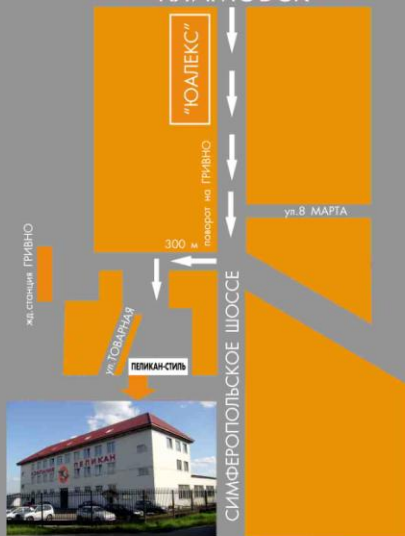

МОСКВА

КЛИМОВСК

СЕРПУХОВ

ПЕЛИКАН

Адрес производства:

142180, Московская область, г. Климовск, ул. Товарная, д.27

Тел/факс: 8 (4967) 61-62-43, 62-23-70

8 (495) 960-56-05

www.mebel-pelikan.ru

info@mebel-pelikan.ru