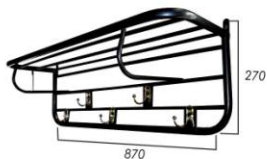

ПОЛКИ-ВЕШАЛКИ

ПОДСТАВКИ ПОД ОБУВЬ