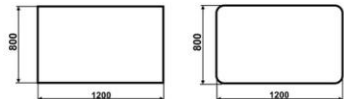

Флоренция

Алюминиевая рёбь

Чёрный гранит

СТОЛ «ЭЛЕГАНТ 1200x800»

СТОЛ «ЭЛЕГАНТ 800x600»

СТОЛЫ СЕРИИ «ЭЛИТ»

В столах серии «Элит» блеск и надежность металла удачно сочетаются с изысканностью стекла во всем его многообразии оттенков и исполнений. Эта мебель элегантно и с достоинством будет смотреться в любом интерьере, от классического до самого авангардного.