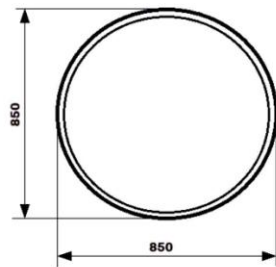

Неон

СТОЛ «БЕСЕДА»

СТОЛ «ВИЗИТ»

СТОЛ «ПРЕМЬЕРА»

СТОЛЫ СЕРИИ "ЭЛЕГАНТ"

В серии «Элегант» представлены столы классического дизайна, на металлической основе, с прямоугольными столешницами. Для изготовления столешниц мы используем уже готовые плиты постформинга и окантовочные материалы, что существенно сокращает производственный процесс и снижает стоимость продукции.