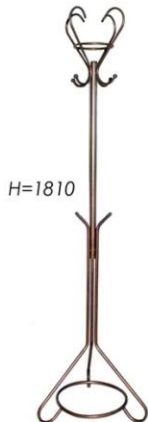

СТУЛ «САТУРН»

СТУЛ «СТИЛЬ»

СТУЛ «КОМФОРТ»

СТУЛ «ВЕРОНА»

СТУЛ «РИШЕЛЬЕ»

СТУЛ БАРНЫЙ "СТИЛЬ"

СТУЛ БАРНЫЙ "СТИЛЬ VIP"

ТАБУРЕТ «КЛАССИК»

ТАБУРЕТ «ДИОНА»

ТАБУРЕТ «ДАЧНЫЙ»

СТОЙКИ-ВЕШАЛКИ

H=1870

Классик

H=1810

Элегант

H=1850

Регина

ПУФЫ

380x380 H=450

ПОЛКИ-ВЕШАЛКИ

ПОДСТАВКИ ПОД ОБУВЬ

ПОДСТАВКИ С СИДЕНЬЕМ

СЕРИЯ ДОМИНО

Это новая динамичная серия, которая состоит из нескольких разборных элементов и позволяет моделировать изделия по собственному вкусу, самостоятельно подбирая цветовые сочетания.