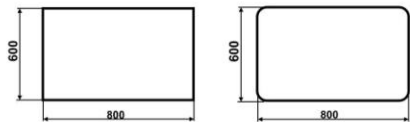

Флоренция

Алюминиевая рёбь

Чёрный гранит

СТОЛ «ЭЛЕГАНТ 1200x800»

СТОЛ «ЭЛЕГАНТ 800x600»

СТОЛЫ СЕРИИ «ЭЛИТ»

В столах серии «Элит» блеск и надежность металла удачно сочетаются с изысканностью стекла во всем его многообразии оттенков и исполнений. Эта мебель элегантно и с достоинством будет смотреться в любом интерьере, от классического до самого авангардного.