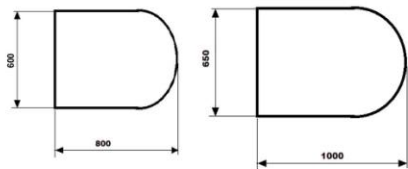

Неон

СТОЛ «БЕСЕДА»

СТОЛ «ВИЗИТ»

СТОЛ «ПРЕМЬЕРА»

СТОЛЫ СЕРИИ "ЭЛЕГАНТ"

В серии «Элегант» представлены столы классического дизайна, на металлической основе, с прямоугольными столешницами. Для изготовления столешниц мы используем уже готовые плиты постформинга и окантовочные материалы, что существенно сокращает производственный процесс и снижает стоимость продукции.