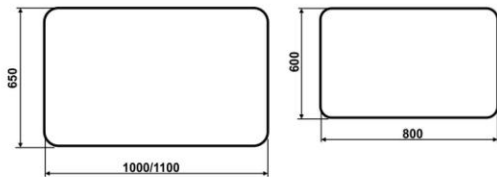

Неон

СТОЛ «БЕСЕДА»

СТОЛ «ВИЗИТ»

СТОЛ «ПРЕМЬЕРА»

СТОЛЫ СЕРИИ "ЭЛЕГАНТ"

В серии «Элегант» представлены столы классического дизайна, на металлической основе, с прямоугольными столешницами. Для изготовления столешниц мы используем уже готовые плиты постформинга и окантовочные материалы, что существенно сокращает производственный процесс и снижает стоимость продукции.