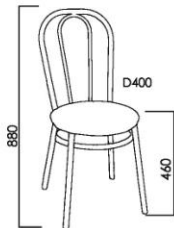

СТУЛ «САТУРН»

СТУЛ «СТИЛЬ»

СТУЛ «КОМФОРТ»

СТУЛ «ВЕРОНА»

СТУЛ «РИШЕЛЬЕ»

СТУЛ БАРНЫЙ "СТИЛЬ"

СТУЛ БАРНЫЙ "СТИЛЬ VIP"

ТАБУРЕТ «КЛАССИК»

ТАБУРЕТ «ДИОНА»

ТАБУРЕТ «ДАЧНЫЙ»

СТОЙКИ-ВЕШАЛКИ

H=1870

Классик

H=1810

Элегант

H=1850