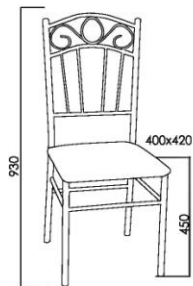

СТУЛ «САТУРН»

СТУЛ «СТИЛЬ»

СТУЛ «КОМФОРТ»

СТУЛ «ВЕРОНА»

СТУЛ «РИШЕЛЬЕ»

СТУЛ БАРНЫЙ "СТИЛЬ"

СТУЛ БАРНЫЙ "СТИЛЬ VIP"

ТАБУРЕТ «КЛАССИК»

ТАБУРЕТ «ДИОНА»

ТАБУРЕТ «ДАЧНЫЙ»

СТОЙКИ-ВЕШАЛКИ

H=1870

Классик

H=1810

Элегант

H=1850