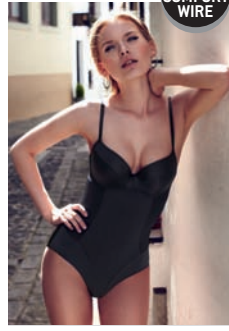

Z4321

Braga body
Tallas S-M-L-XL-XXL

Color
Negro, off white y piel

Z322

Push-up bra shaper dress
Copa B
Tallas 85-90-95-100
Copa C
Tallas 85-90-95-100-105

Color
Negro, off white y piel

NEW COMFORT WIRE

Z1323

Sujetador relleno con nuevo aro confort
Copa B
Tallas 85-90-95-100
Copa C
Tallas 85-90-95-100-105
Copa D
Tallas 85-90-95-100-105-110
Copa E
Tallas 85-90-95-100-105

Color
Negro, off white y piel

Z324

Liguero
Tallas M-L

Color
Negro, off white y piel

NEW COMFORT WIRE

Z325

Body push-up bikini con refuerzo delantero y con nuevo aro confort
Copa B
Tallas 85-90-95-100-105

Color
Negro, off white y piel

Z1326

Sujetador forrado
Copa C
Tallas 90-95-100-105-110
Copa D
Tallas 90-95-100-105-110
Copa E
Tallas 90-95-100-105