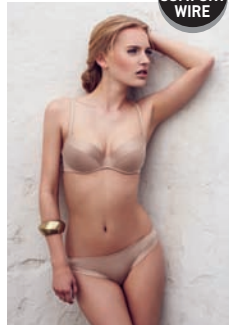

Z329

Body relleno bikini con refuerzo delantero y con nuevo aro confort

Copa B
Tallas 85-90-95-100
Copa C
Tallas 85-90-95-100-105
Copa D
Tallas 85-90-95-100-105-110

Color
Negro, off white y piel

Z330

Corsette push-up tirantes extraibles
Copa B
Tallas 85-90-95-100
Copa C
Tallas 85-90-95-100-105

Color
Negro, off white y piel

Z3331

String
Tallas S-M-L-XL

Color
Negro, off white y piel

Z1332

Sujetador relleno balconette tirantes extraibles
Copa B
Tallas 85-90-95-100
Copa C
Tallas 85-90-95-100-105
Copa D
Tallas 85-90-95-100-105-110

Color
Negro, off white y piel

Z3333

Brasileña
Tallas S-M-L-XL

Color
Negro, off white y piel

NEW COMFORT WIRE

Z1334

Sujetador push-up con nuevo aro confort
Copa B
Tallas 85-90-95-100

Color
Negro, off white y piel