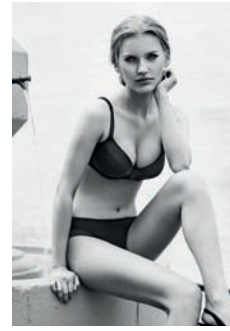

Color
Negro, off white y piel

NEW COMFORT WIRE

Z325

Body push-up bikini con refuerzo delantero y con nuevo aro confort
Copa B
Tallas 85-90-95-100-105

Color
Negro, off white y piel

Z1326

Sujetador forrado
Copa C
Tallas 90-95-100-105-110
Copa D
Tallas 90-95-100-105-110
Copa E
Tallas 90-95-100-105