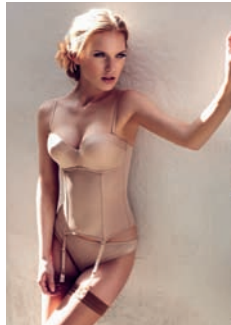

Z330

Corsette push-up tirantes extraibles
Copa B
Tallas 85-90-95-100
Copa C
Tallas 85-90-95-100-105

Color
Negro, off white y piel

Z3331

String
Tallas S-M-L-XL

Color
Negro, off white y piel