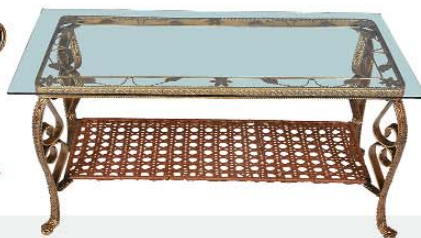

2/3

ПОЛУЧИТЬ КОНСУЛЬТАЦИЮ +7(901) 599 98 38