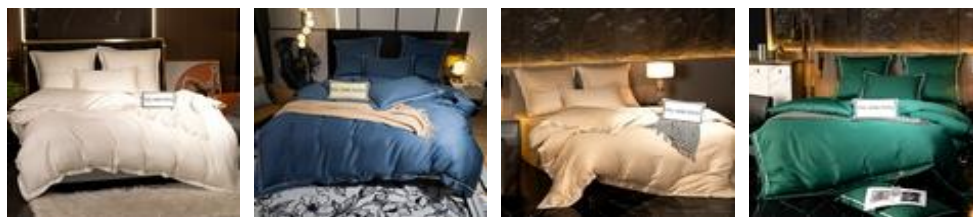

2 СПАЛЬНЫЙ (4)	Пододеяльник: 180*215 см 1 шт	4 кг	5548	5766	5916
	Простынь: (140/160/180)*200*30 см 1 шт				
	Наволочка: 70*70 2 шт и 50*70 2 шт				
ЕВРО (4)	Пододеяльник: 200*220 см 1 шт	4,1 кг	5731	5955	6111
	Простынь: (140/160/180)*200*30 см 1 шт				
	Наволочка: 70*70 2 шт и 50*70 2 шт				