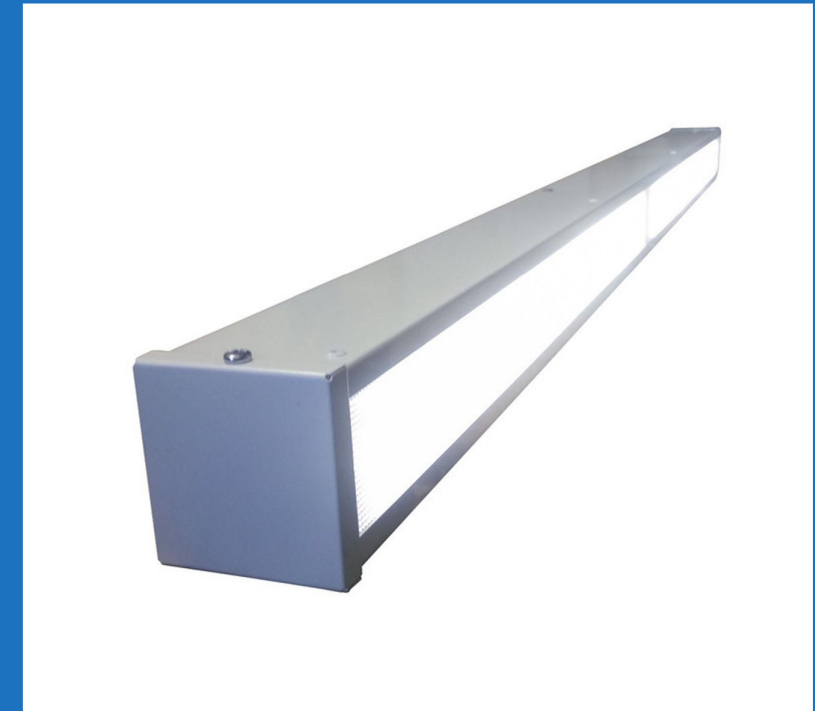

Область применения:

- Торговых залов
- Рядов
- Витрин
- Офисных и других общественных помещений

Специально разработан для обеспечения бестеневой сплошной световой линии любой длины в магистральном исполнении. Модельный ряд торговых светильников включает в себя большое количество модификаций по мощности, световому потоку, габаритным размерам . Крепится на систему тросов (в комплект не входят) , или накладным способом, через кронштейн.

Светодиодные светильники производятся с использованием Российских комплектующих высокого и надёжного качества.

Осветительный элемент встроен в конструкцию и не требует приобретения дополнительных лампочек.

TLO line

Серия Светильников

ОФИСНЫЕ