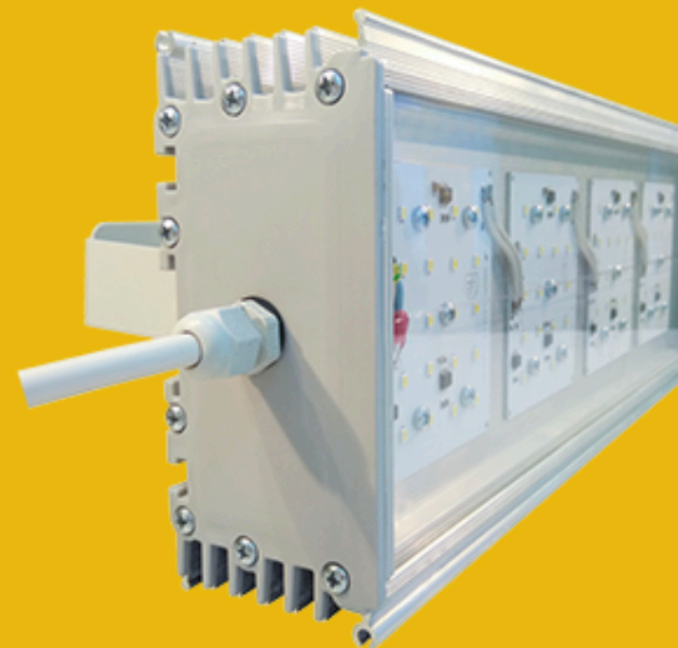

Область применения:

- Освещение промышленных
- Складских и спортивных объектов
- Выставочных и торговых залов
- Агропромышленных комплексов и военных баз
- Объектов с большой высотой подвеса.

Краткие характеристики:

Гарантия: 3/5 лет

Мощность: от 20 Вт до 1050 Вт

Световой поток: от 2000 Лм до 145 768 Лм

Тип КСС: Д

Степень защиты : IP 65/67

Тип корпуса: алюминий

Температура эксплуатации: от -60 до +50°C

TLR

Серия Светильников

ПРОМЫШЛЕННЫЕ ПОДВЕСНЫЕ