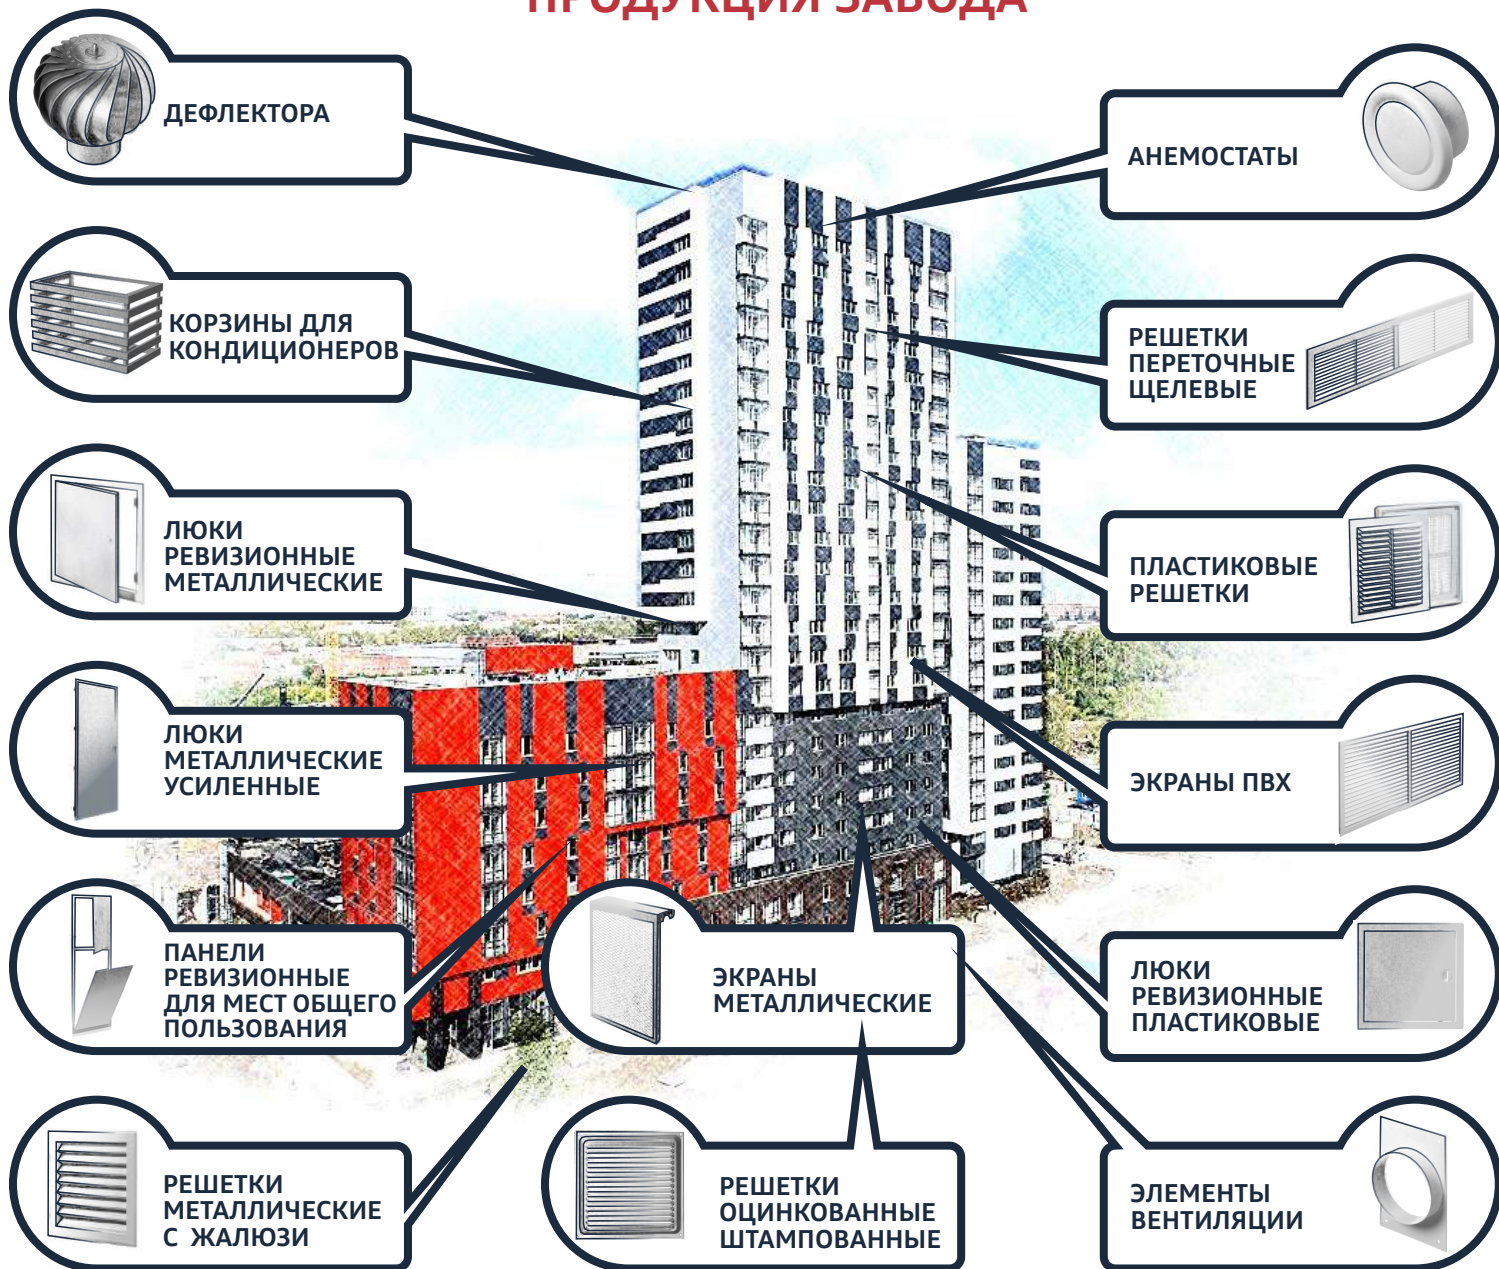

## ПРОДУКЦИЯ ЗАВОДА

ВСЕ ВЫПУСКАЕМЫЕ ИЗДЕЛИЯ МОГУТ БЫТЬ ИЗГОТОВЛЕНЫ В ЛЮБЫХ ТИПОРАЗМЕРАХ И КОНФИГУРАЦИЯХ ИЗ РАЗЛИЧНЫХ ТИПОВ МЕТАЛЛА.

**NO WELDING**

УНИКАЛЬНАЯ ТЕХНОЛОГИЯ ПРОИЗВОДСТВА РЕВИЗИОННЫХ ЛЮКОВ И ВЕНТИЛЯЦИОННЫХ РЕШЕТОК ИЗ ОЦИНКОВАННОЙ И НЕРЖАВЕЮЩЕЙ СТАЛИ «БЕЗ СВАРКИ»