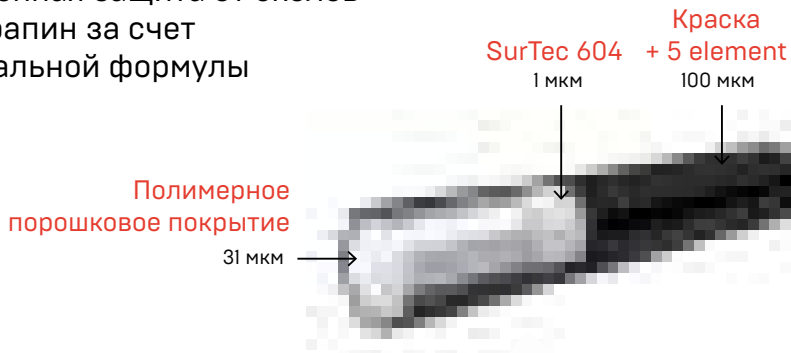

КАТАЛОГ ЧМЗ: ПОЛИМЕРНОЕ ПОКРЫТИЕ (КРАСКА)

1. Усиленная защита от сколов и царапин за счет уникальной формулы

2. Нержавеющие саморезы в цвет и дюбеля в комплекте

3. Срок службы изделий из стали с полимерным покрытием — 5 лет.