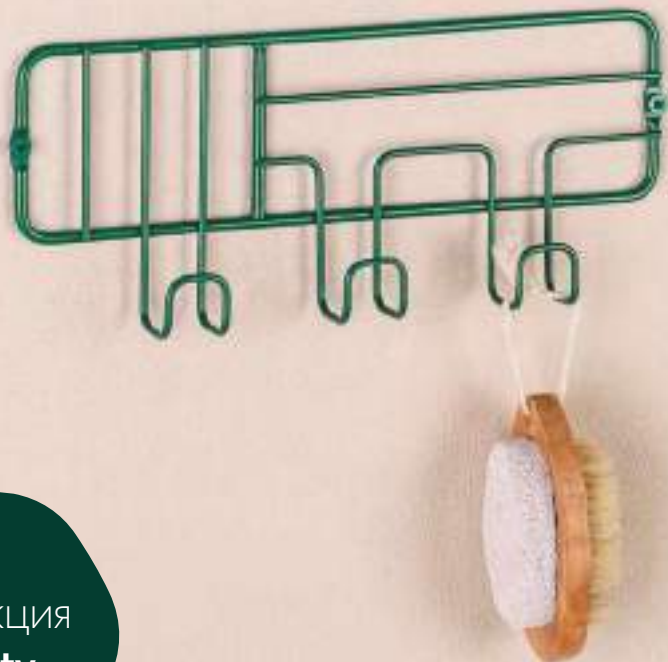

Глубина:

3,3 см

Высота:

10,1 см

Толщина

прутков:

2,8 и 4,5 мм

Нагрузка:

до 5 кг

3 крючка

Коллекция
Infinity

104 moroshka

907-014-01

Ширина:

46,3 см

Длина:

36,9 см

Высота:

40,6 см

Толщина

прутков:

2 и 4,5 мм

Крепкие

удобные