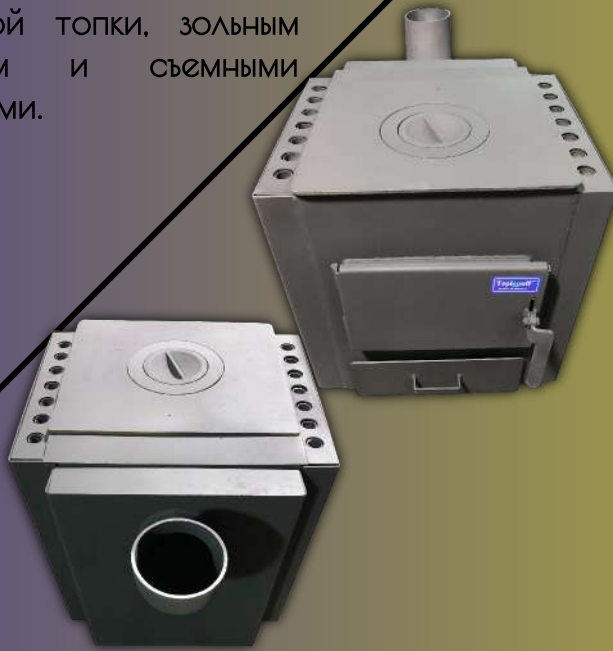

Печи под казан Teplonoff Brazier

Печь под казан, для приготовления пищи вне помещения, с разборным дымоходом, съемной дверкой топки, зольным ящиком и съемными ножками.

ОБЪЕМ КАЗАНА:

- 8 ЛИТРОВ
- 12 ЛИТРОВ
- 18 ЛИТРОВ
- 40 ЛИТРОВ

Печь буржуйка Teplonoff «Камелек»

Буржуйка «Камелек» имеет три больших преимущества.

1) Варочная поверхность для приготовления пищи.

2) Песочный теплоаккумулятор, покрывающий весь контур печки, позволяет сохранять значительное количества тепла после прогорания топлива. Накопленного тепла достаточно для обогрева помещения до 6-ти часов.

3) Конвекционные трубки - позволяют быстро прогреть воздух в помещении за счет сквозного размещения. Холодный воздух снизу печки проходя по трубкам поднимается уже горячим, что значительно увеличивает теплоотдачу буржуйки.

Печь предназначена для жилых и нежилых помещений площадью до 50 кв.м.

Казан-Мангал Teplonoff

Казан-мангал - отличное решение для приготовления пищи в загородных домах и дачах. При использовании в точках общепита и кафе. С ним вы легко можете приготовить несколько блюд одновременно, например плов и шашлыки, ароматную уху и рыбу гриль.

Конструкция имеет оптимальную высоту для постоянного контроля за процессом. Корпус покрыт жаростойкой эмалью, надежно защищающей металл от коррозии. Поверхность легко очищается от загрязнений после того, как печь остынет.

Стойки комбинированной печи снабжены подпятниками, которые обеспечивают устойчивое положение конструкции на любой поверхности.

Топка плотно закрывается стальной заслонкой с удобной ручкой.

Для комфортного контроля желаемой температуры на крышки имеется термоматчик.