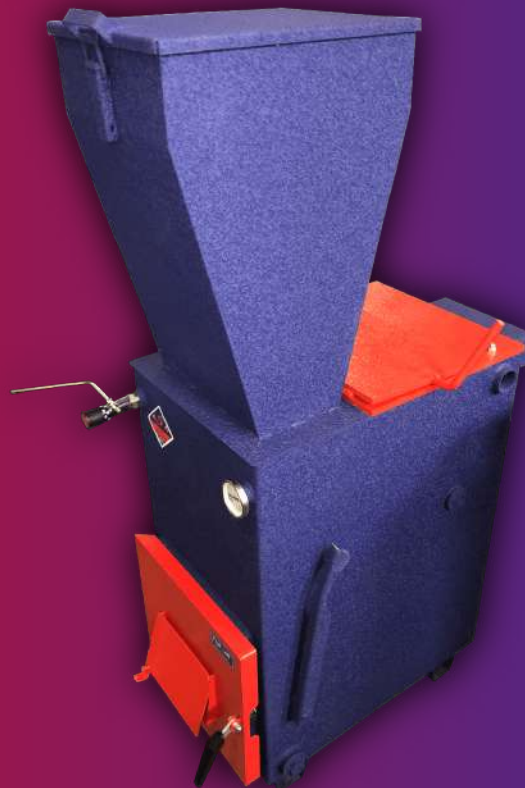

- ПОДВИЖНЫЕ КОЛОСНИКИ
- ВОЗМОЖНОСТЬ УСТАНОВКИ РАЗНЫХ ВИДОВ РЕГУЛИРОВКИ
- ТЕРМОМЕТР В КОМПЛЕКТЕ
- МОЩНЫЕ ДОЛГОВЕЧНЫЕ КОЛОСНИКИ ИЗ ЧУГУНА ЛИТКОМ
- ВОЗМОЖНОСТЬ УСТАНОВКИ ТЭНА
- УНИВЕРСАЛЬНОЕ ПОДКЛЮЧЕНИЕ К СИСТЕМЕ ОТОПЛЕНИЯ
- 12кВт-16кВт-20кВт-25кВт-32кВт-40кВт