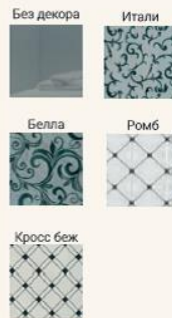

ШКАФ-КУПЕ «АЛЕФ»

Размеры

- 220h×120×60
- 220h×140×60
- 220h×160×60
- 220h×200×60
- 240h×120×60
- 240h×140×60
- 240h×160×60
- 240h×200×60

ЛДСП корпуса

ЛДСП дверей

Зеркала

Кожа

34 изображения для печати

Зеркало с декором

Узоры на выбор

Узоры на выбор

Печать на стекле и зеркало

Печать на МДФ

3D экокожа

ЛДСП и зеркало