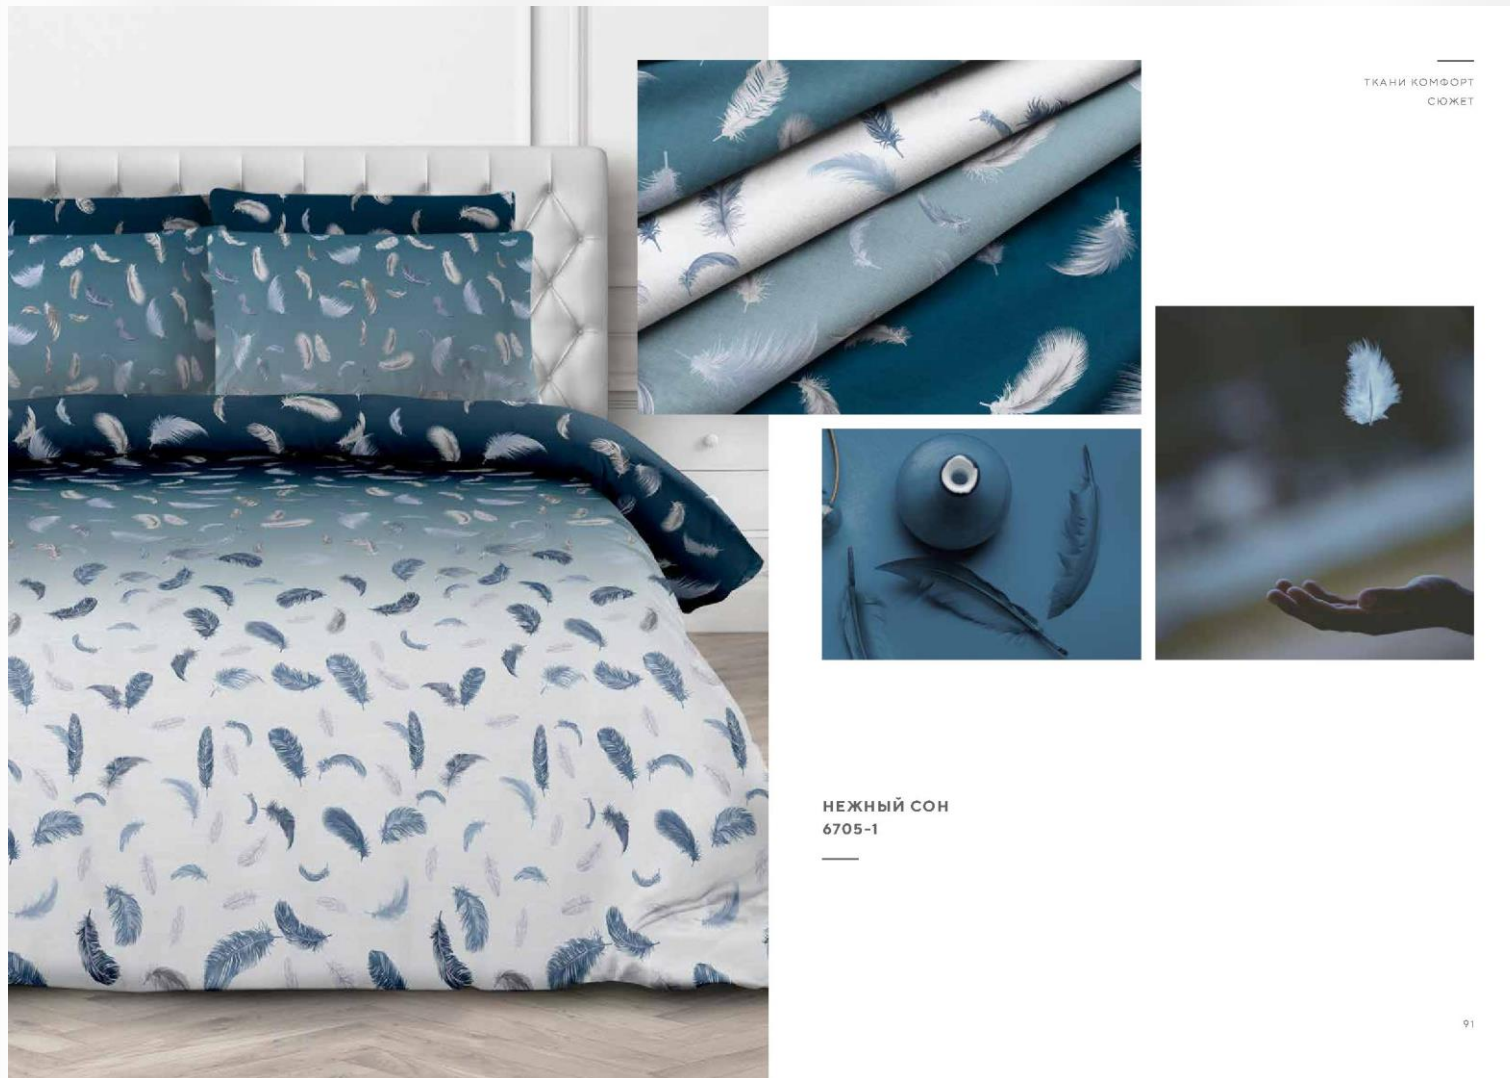

Общество с ограниченной ответственностью «УНО»

ИНН/КПП: 5406805774/ 540601001 ОГРН: 1205400020165

Образец бязь взрослая

Основной ассортимент Вы сможете найти на нашей странице Instagram <https://www.instagram.com/uno_tkani/>.