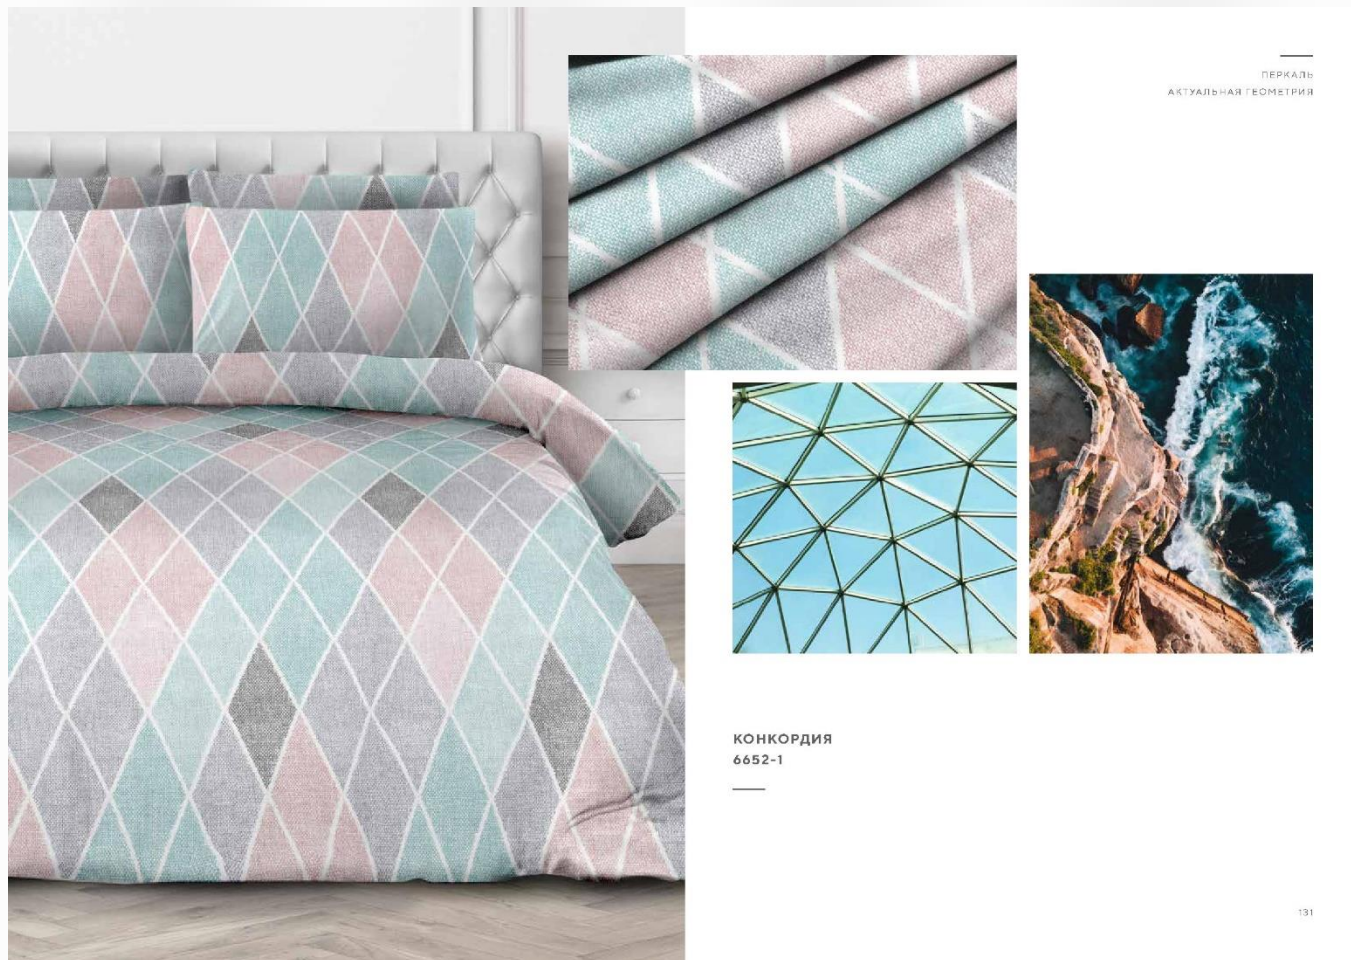

Общество с ограниченной ответственностью «УНО»

ИНН/КПП: 5406805774/ 540601001 ОГРН: 1205400020165

Образец: перкаль, взрослый принт

Основной ассортимент Вы сможете найти на нашей странице Instagram <https://www.instagram.com/uno_tkani/>.