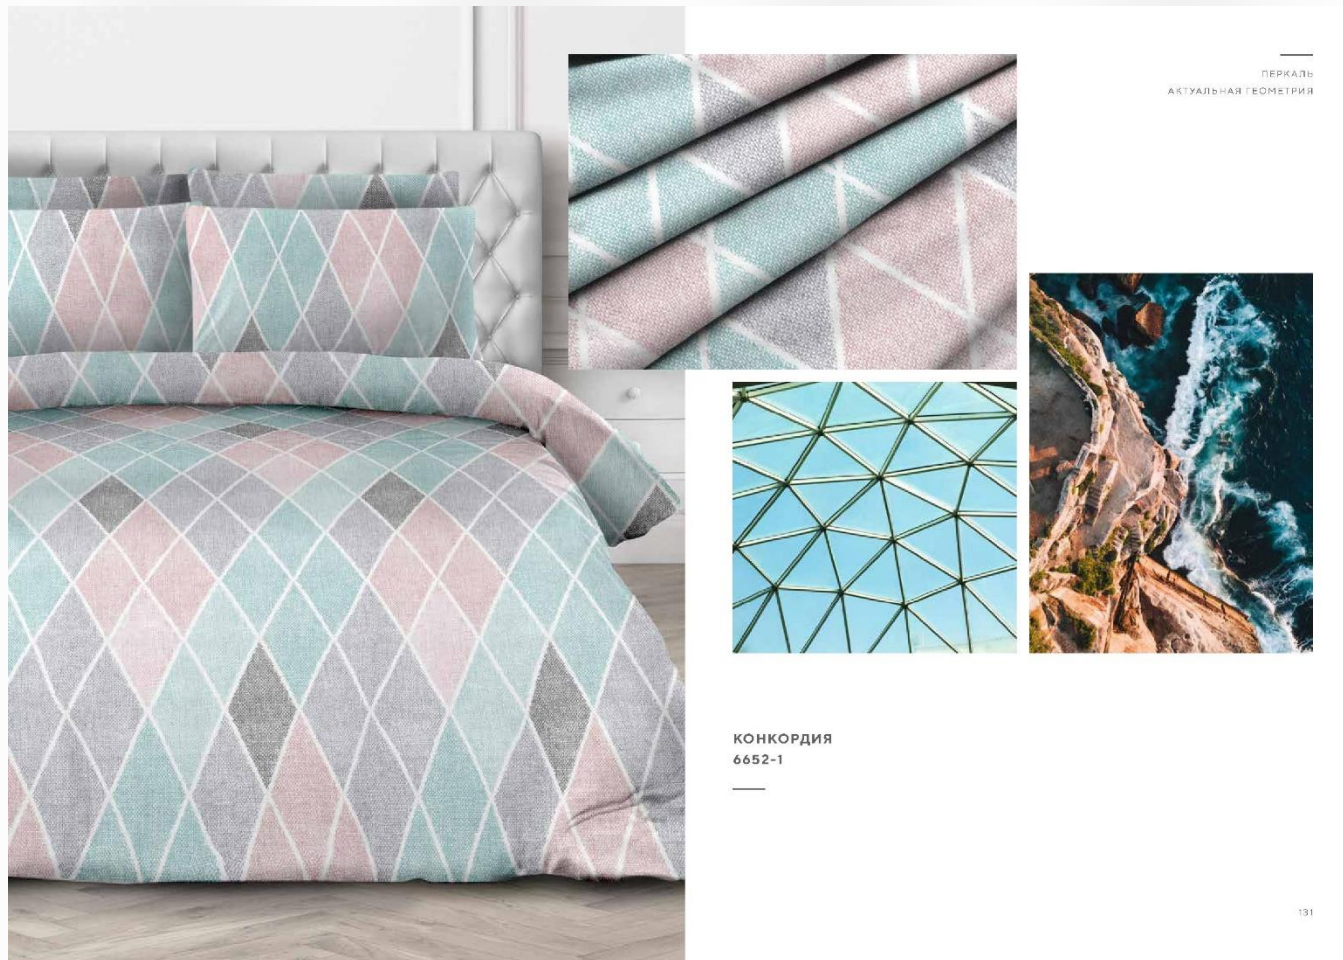

Общество с ограниченной ответственностью «УНО»

ИНН/КПП: 5406805774/ 540601001 ОГРН: 1205400020165

Образец: перкаль, взрослый принт

Основной ассортимент Вы сможете найти на нашей странице Instagram <https://www.instagram.com/uno_tkani/>.