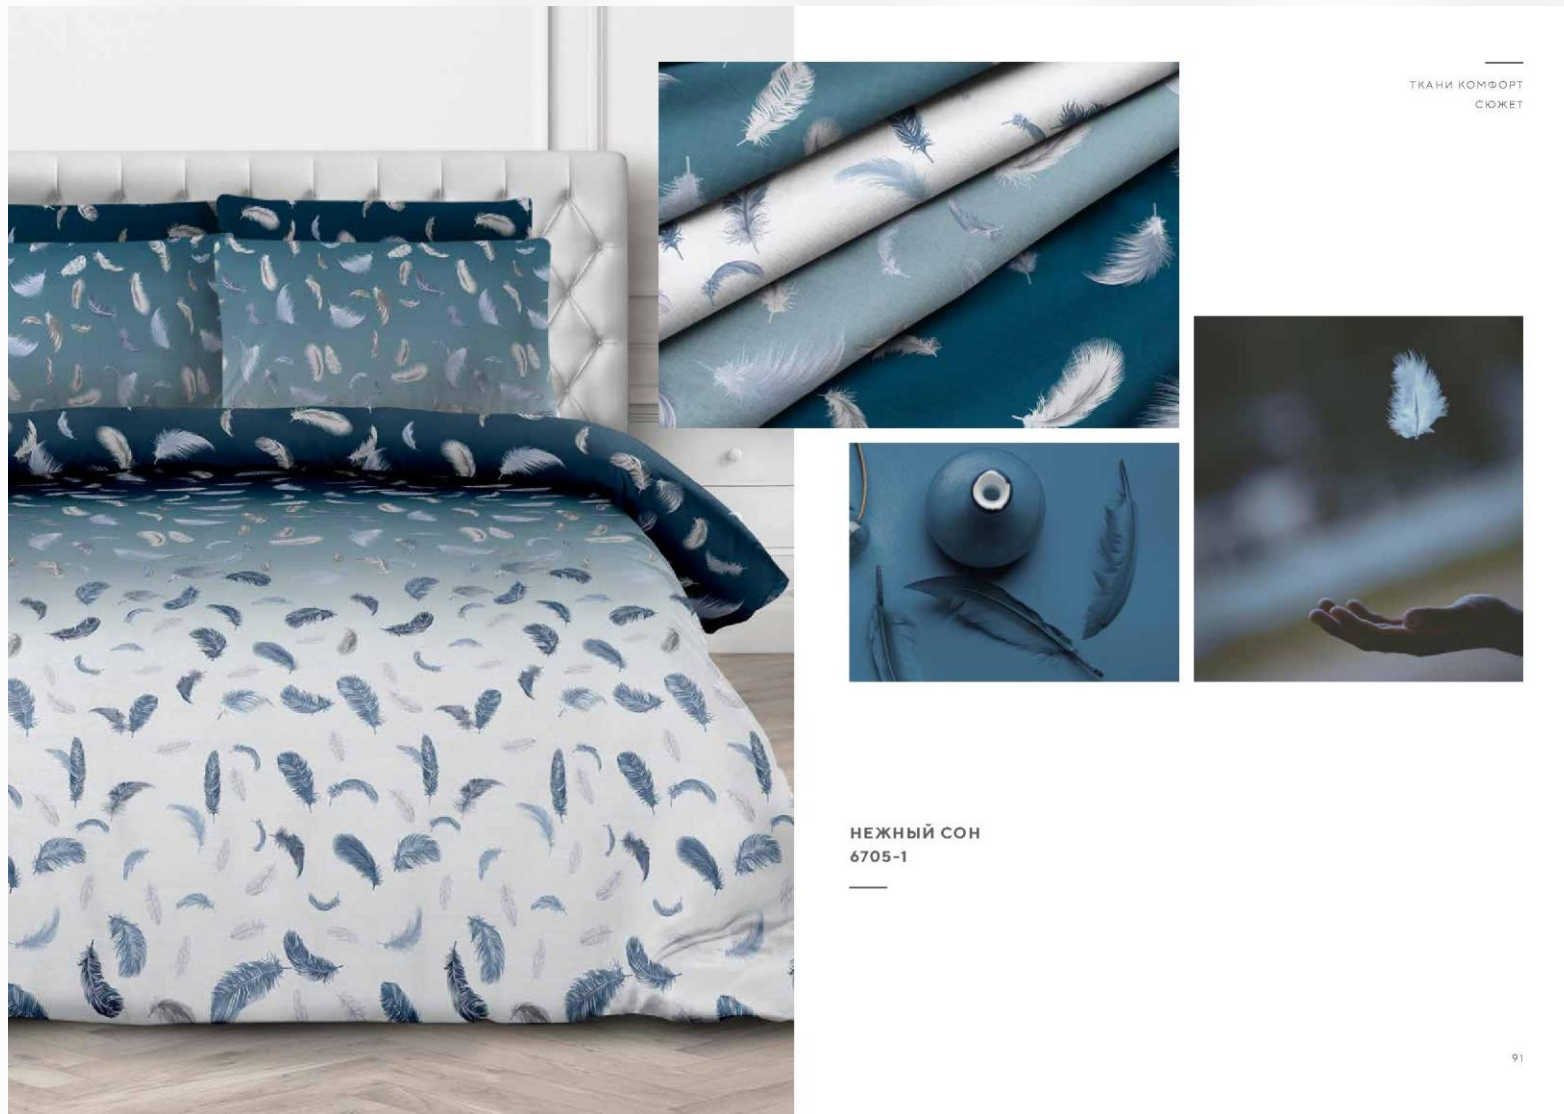

Общество с ограниченной ответственностью «УНО»

ИНН/КПП: 5406805774/ 540601001 ОГРН: 1205400020165

Основной ассортимент Вы сможете найти на нашей странице Instagram <https://www.instagram.com/uno_tkani/>.

Образец бязь взрослая