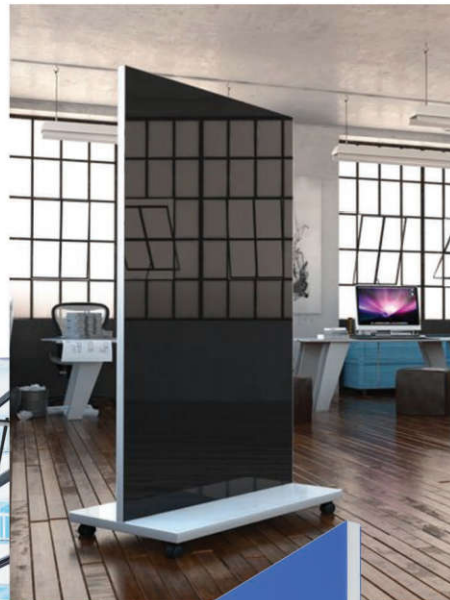

ASKELL Mobile (двусторонние мобильные конструкции на подставках, которые могут с легкостью менять место дислокации).

№	Артикул	Высота, мм	Ширина, мм
1	M100170	1000	1700
ЦВЕТ ПО КАТАЛОГУ			

РАСШИФРОВКА АРТИКУЛА:

M - серия Mobile; **100170** - размер в сантиметрах
M100170(070) - доска мобильная черного цвета

В КОМПЛЕКТ ВХОДЯТ:

губка
стиратель

5 неодимовых
магнитов

маркер

инструкция по монтажу
и эксплуатации

Вы можете выбрать цвет своей мобильной доски, стороны мобильной доски могут быть разного цвета, в том числе с нанесением логотипа под стекло.

9003	1015	1018	1021	2008	2009	7046	4003	4005	4006	4007	3001
#010 Белый	#082 Бежевый	#022 Лимонный	#021 Желтый	#035 Морковный	#034 Оранжевый	#076 Агатный серый	#045 Розовый	#042 Сиреневый	#041 Малиновый	#040 Фиолетовый	#031 Красный
7047		6018	6037	3020	6027	5012	5018	5005	5002	9005	
#072 Светлый серый	ASKELL Маркерные доски из стекла	#063 Лесной	#061 Земельный	#032 Оливый	#055 Мятный	#053 Голубой	#054 Бирюзовый	#049 Ночной синий	#086 Яркий синий	#070 Черный	

КАТАЛОГ ЦВЕТОВ