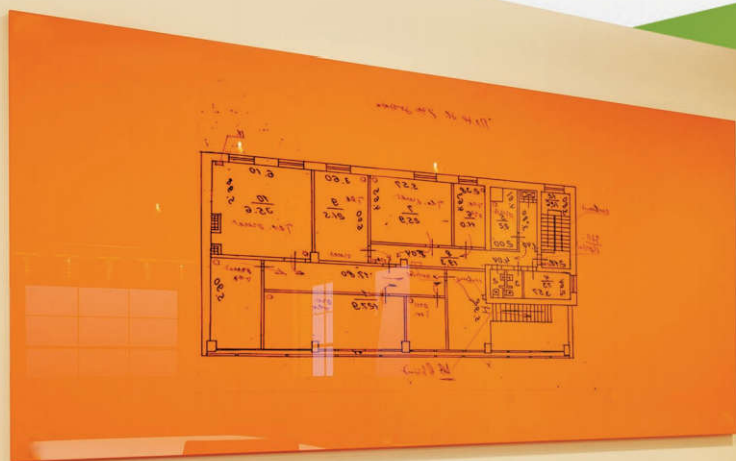

ASKELL

СТЕКЛО-МАРКЕРНЫЕ ДОСКИ

Элитная стеклянная магнитно-маркерная доска с внутренним скрытым креплением, эксклюзивным дизайном и надежным исполнением.

РАЗМЕРЫ, мм	АРТИКУЛ
450x450	S045045
400x600	S040060
600x800	S060080
600x900	S060090
1000x1000	S100100
900x1200	S090120
1000x1500	S100150
1000x2000	S100200
1200x1800	S120180
1200x2000	S120200
1200x2400	S120240