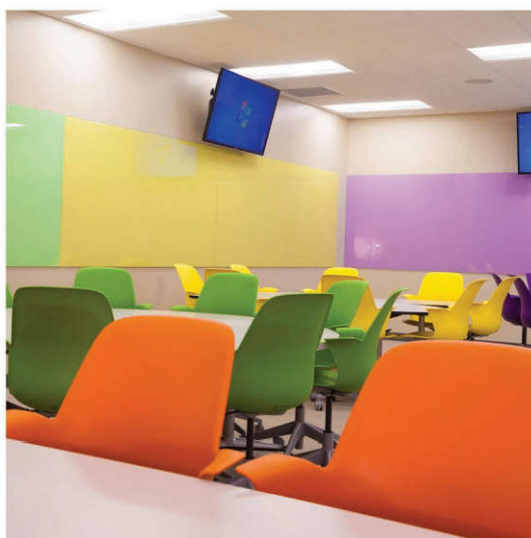

РАСШИФРОВКА АРТИКУЛА:

S - серия люкс; **045045** - размер в сантиметрах
S045045 (010) - доска 45x45 см белого цвета (010)

9003	1015	1018	1021	2008	2009	7046	4003	4005	4006	4007	3001
#010 Белый	#082 Бежевый	#022 Лимонный	#021 Желтый	#035 Морковный	#034 Оранжевый	#076 Агатый серый	#045 Розовый	#042 Сиреневый	#041 Малиновый	#040 Фиолетовый	#031 Красный
7047	ASKELL Маркерные доски из стекла	#063 Лесной	6018	6037	3020	6027	5012	5018	5005	5002	9005
#072 Светлый серый		#061 Земельный	#032 Оливый	#055 Мятный	#053 Голубой	#054 Бирюзовый	#049 Ночной синий	#086 Яркий синий	#070 Черный		

КАТАЛОГ ЦВЕТОВ