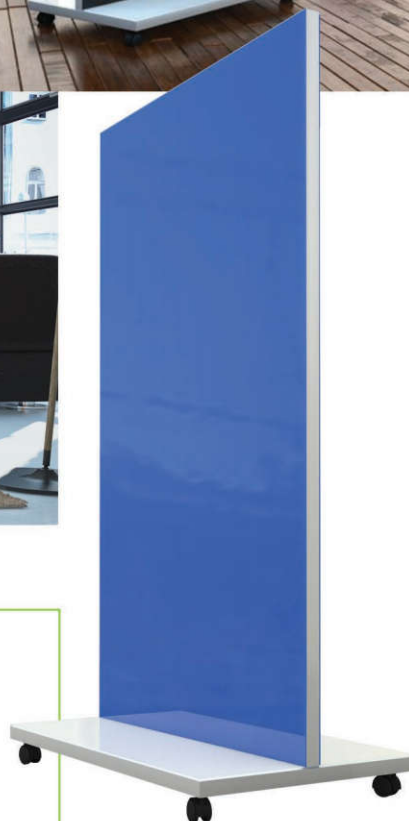

ASKELL Mobile (двусторонние мобильные конструкции на подставках, которые могут с легкостью менять место дислокации).

№	Артикул	Высота, мм	Ширина, мм
1	M100170	1000	1700
ЦВЕТ ПО КАТАЛОГУ			

РАСШИФРОВКА АРТИКУЛА:

M - серия Mobile; **100170** - размер в сантиметрах
M100170(070) - доска мобильная черного цвета

В КОМПЛЕКТ ВХОДЯТ:

губка
стиратель

5 неодимовых
магнитов

маркер

инструкция по монтажу
и эксплуатации

Вы можете выбрать цвет своей мобильной доски, стороны мобильной доски могут быть разного цвета, в том числе с нанесением логотипа под стекло.

9003	1015	1018	1021	2008	2009	7046	4003	4005	4006	4007	3001
#010 Белый	#082 Бежевый	#022 Лимонный	#021 Желтый	#035 Морковный	#034 Оранжевый	#076 Агатный серый	#045 Розовый	#042 Сиреневый	#041 Малиновый	#040 Фиолетовый	#031 Красный
7047		6018	6037	3020	6027	5012	5018	5005	5002	9005	
#072 Светлый серый	ASKELL Маркерные доски из стекла	#063 Лесной	#061 Земельный	#032 Оливый	#055 Мятный	#053 Голубой	#054 Бирюзовый	#049 Ночной синий	#086 Яркий синий	#070 Черный	

КАТАЛОГ ЦВЕТОВ