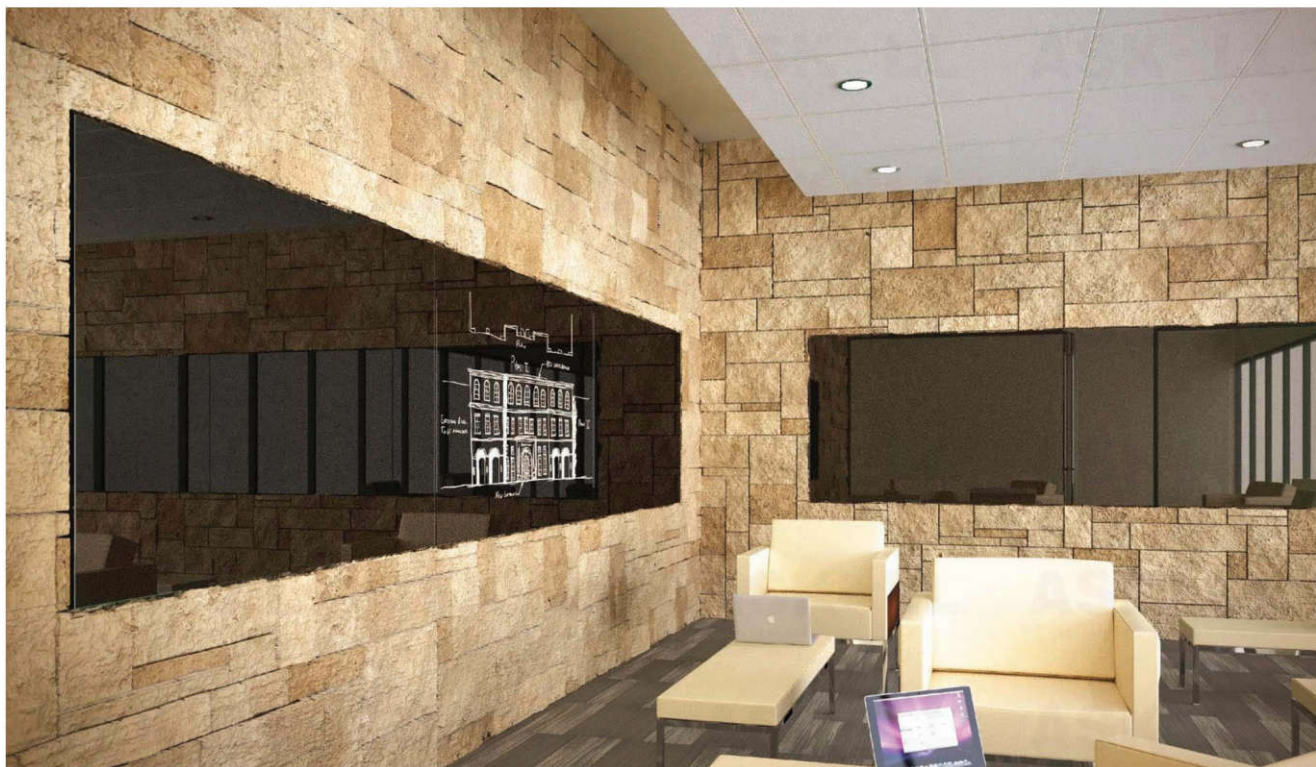

ЦВЕТ ПО КАТАЛОГУ

РАСШИФРОВКА АРТИКУЛА:

P - серия Premium 100200 - размер в сантиметрах
P100200 (063) - доска 100x200 см цвета лайм

РАСШИРЕННАЯ КОМПЛЕКТАЦИЯ:

15
 НЕОДИМОВЫХ
 МАГНИТОВ

Логотип
 размером до
 500x500 мм
 ВХОДИТ В СТОИМОСТЬ