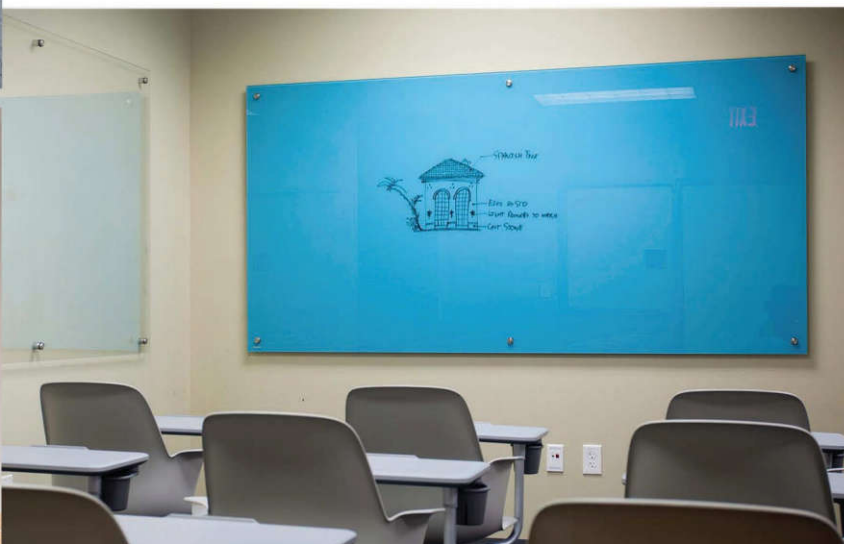

Основное отличие досок серии STANDART - это наличие на внешней (лицевой) стороне элементов крепления.

№	Артикул	Высота, мм	Ширина, мм
1	N060090	600	900
2	N090120	900	1200
3	N100150	1000	1500
4	N100200	1000	2000
5	N120180	1200	1800
6	N120200	1200	2000
7	N120240	1200	2400

ЦВЕТ ПО КАТАЛОГУ

РАСШИФРОВКА АРТИКУЛА:

N - серия стандарт; **060090** - размер в сантиметрах **N060090 (042)** - доска 60x90 см сиреневого цвета (042)

Внешние различия серии Standart и Lux

Standart

На внешней поверхности доски расположены хромированные полусферы

Lux

На внешней поверхности доски нет видимых креплений

ВОЗМОЖНО НАНЕСЕНИЕ ЛОГОТИПА И ИЗОБРАЖЕНИЯ

9003	1015	1018	1021	2008	2009	7046	4003	4005	4006	4007	3001
#010 Белый	#082 Бежевый	#022 Лимонный	#021 Желтый	#035 Морковный	#034 Оранжевый	#076 Агатный серый	#045 Розовый	#042 Сиреневый	#041 Малиновый	#040 Фиолетовый	#031 Красный
7047	ASKELL Маркерные доски из стекла	6018	6037	3020	6027	5012	5018	5005	5002	9005	
#072 Светлый серый		#063 Лазурный	#061 Земельный	#032 Оливый	#055 Мятный	#053 Голубой	#054 Бирюзовый	#049 Ночной синий	#086 Яркий синий	#070 Черный	

КАТАЛОГ ЦВЕТОВ