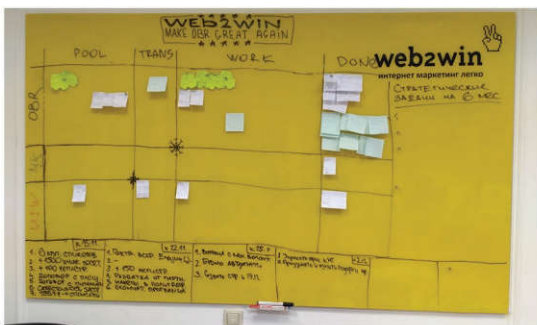

№	АРТИКУЛ	ВЫСОТА, мм	ШИРИНА, мм
1	P060090	600	900
2	P100100	1000	1000
3	P090120	900	1200
4	P100150	1000	1500
5	P100200	1000	2000
6	P120180	1200	1800
7	P120200	1200	2000
8	P120240	1200	2400

ЦВЕТ ПО КАТАЛОГУ