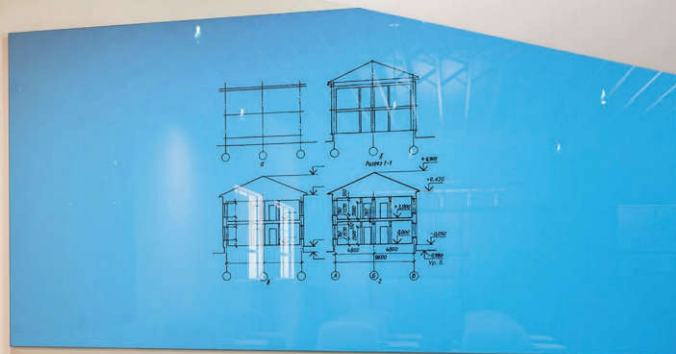

ASKELL

СТЕКЛО-МАРКЕРНЫЕ ДОСКИ

Элитная стеклянная магнитно-маркерная доска с внутренним скрытым креплением, эксклюзивным дизайном и надежным исполнением.

РАЗМЕРЫ, мм	АРТИКУЛ
450x450	S045045
400x600	S040060
600x800	S060080
600x900	S060090
1000x1000	S100100
900x1200	S090120
1000x1500	S100150
1000x2000	S100200
1200x1800	S120180
1200x2000	S120200
1200x2400	S120240