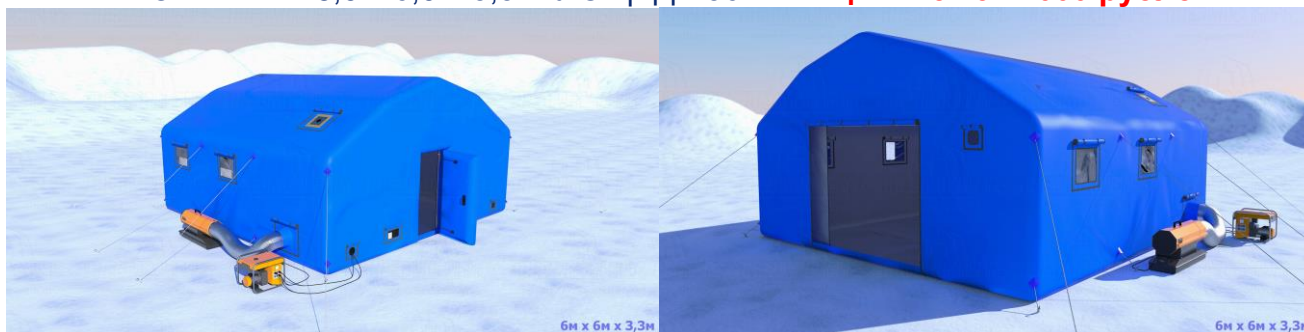

РАЗМЕР в м. 6,0 x 6,0 x 3,3 ПЛОЩАДЬ 36 кв.м. ЦЕНА от 324 000 рублей