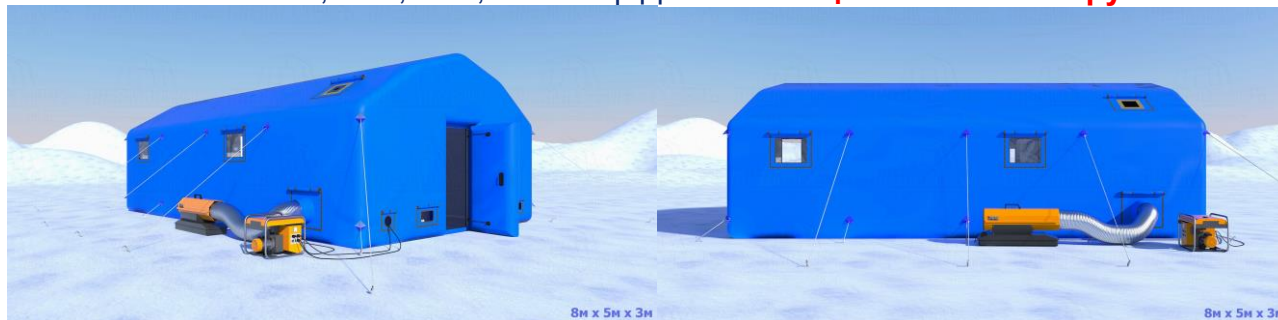

РАЗМЕР в м. 8,0 x 5,0 x 3,0 ПЛОЩАДЬ 40 кв.м. ЦЕНА от 320 000 рублей