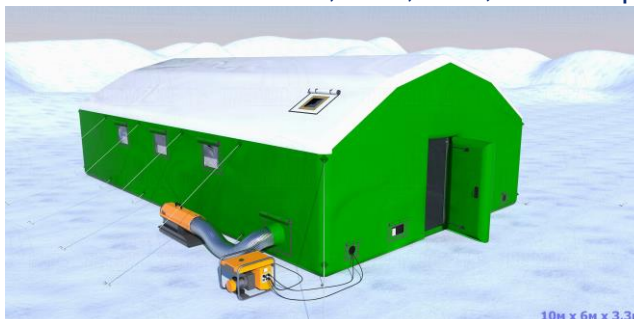

РАЗМЕР в м. 10,0 x 6,0 x 3,3 ПЛОЩАДЬ 60 кв.м. ЦЕНА от 540 000 рублей