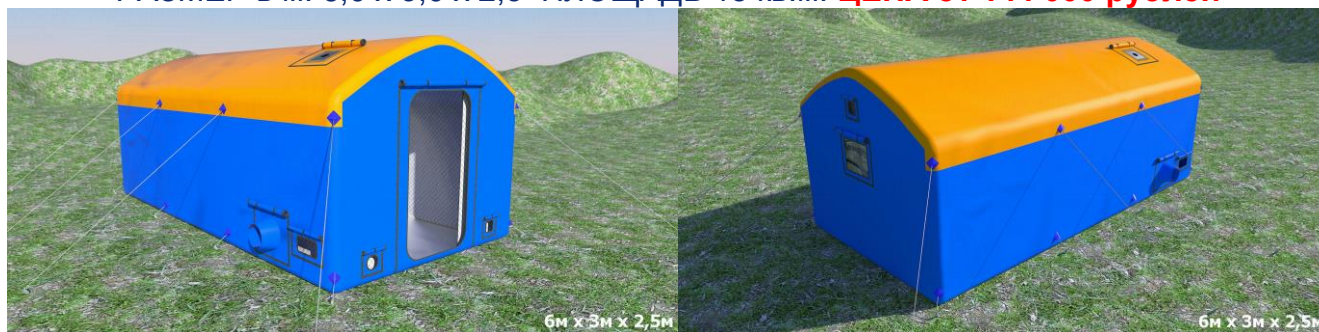

РАЗМЕР в м. 6,0 x 3,0 x 2,5 **ПЛОЩАДЬ** 18 кв.м. **ЦЕНА** от 144 000 рублей