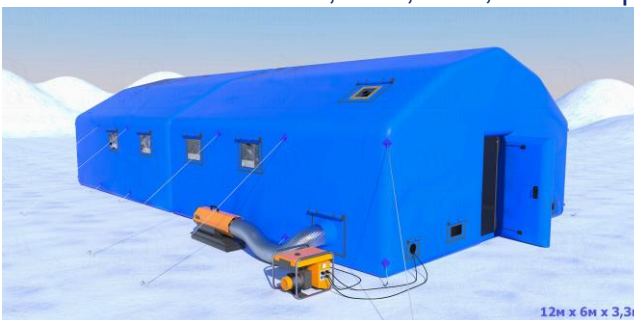

РАЗМЕР в м. 12,0 x 6,0 x 3,3 ПЛОЩАДЬ 72 кв.м. ЦЕНА от 792 000 рублей