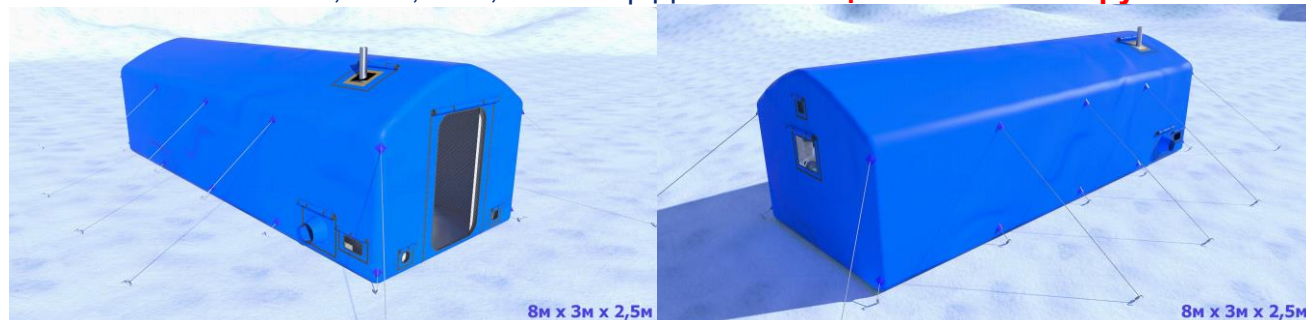

РАЗМЕР в м. 8,0 x 3,0 x 2,5 **ПЛОЩАДЬ** 24 кв.м. **ЦЕНА** от 192 000 рублей