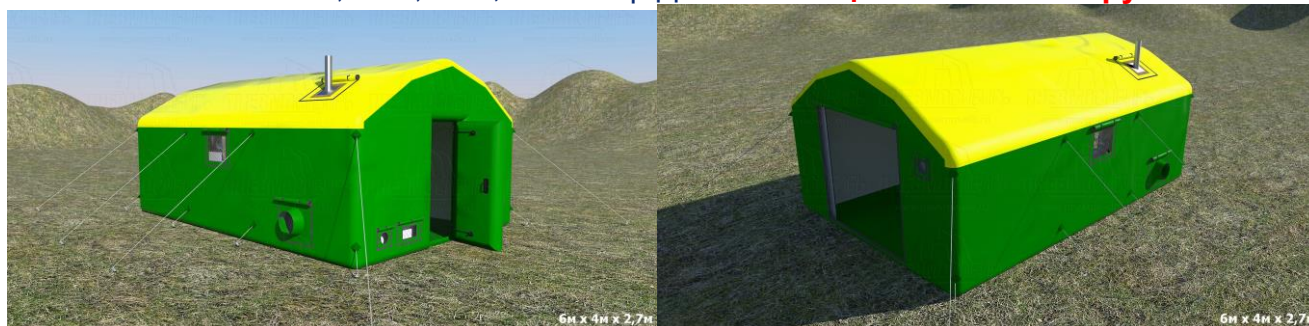

РАЗМЕР в м. 6,0 x 4,0 x 2,7 **ПЛОЩАДЬ** 24 кв.м. **ЦЕНА** от 192 000 рублей