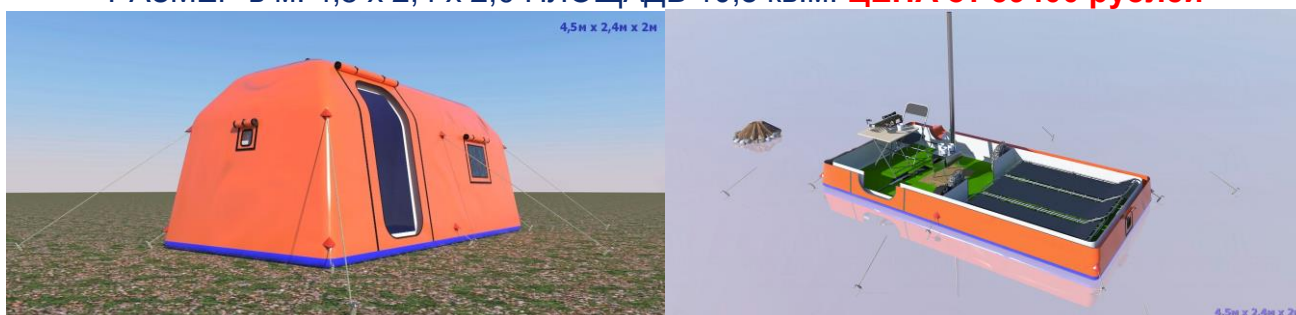

### **Надувные мобильные палатки для оперативного проживания от 10 кв.м.**

**РАЗМЕР в м. 4,5 x 2,4 x 2,0 ПЛОЩАДЬ 10,8 кв.м. ЦЕНА от 59400 рублей**

**РАЗМЕР в м. 6,0 x 2,4 x 2,0 ПЛОЩАДЬ 14,4 кв.м. ЦЕНА от 79200 рублей**

### **Дополнительные комплектующие**

- ◆ **Насос** ножной объемом 7л. – **1200 руб.**
- ◆ **Насос** электрический производительностью 2000 л/мин — **20 000 руб.**
- ◆ **Колья** металлические с полимерным покрытием для установки палатки на грунтовое основание (длина 300мм.) за 1 шт. – **350 руб.**
- ◆ **Дополнительное окно** с москитной сеткой и ТПУ вставкой (0,5м x 0,4м) 1шт – **2500 руб.**
- ◆ **Логотип** по размерам заказчика 1м<sup>2</sup> – **2500 руб.**
- ◆ **Надувная дверь** «аирдэк» — **12 000 руб.**
- ◆ **Утеплитель 3-5-ти** слойный фольгированный) — от **6 500 руб.** (в зависимости от размера пневмомодуля)
- ◆ **Теплый пол** (изолон + ткань «Оксфорд») — от **7 900руб.** (в зависимости от размера пневмомодуля)
- ◆ **Защитный внутренний пол** из ПВХ — **900 руб/кв.м.**
- ◆ **Подложка под печь** (Несгораемая ткань) 1м x 1м — **1500 руб.**
- ◆ **Защитный полог** под палатку — **700 руб/кв.м.**
- ◆ **Автономный обогреватель** дизельная пушка непрямого нагрева (мощность и количество пушек, рассчитывается исходя из необходимой температуры внутри, внутренней площади сооружения и климатических особенностей в месте установки) — от **81 500 руб.**
- ◆ **Мобильная дровяная (угольная) печь** в комплекте с варочной поверхностью и дымоходом – от **28 500 руб.**