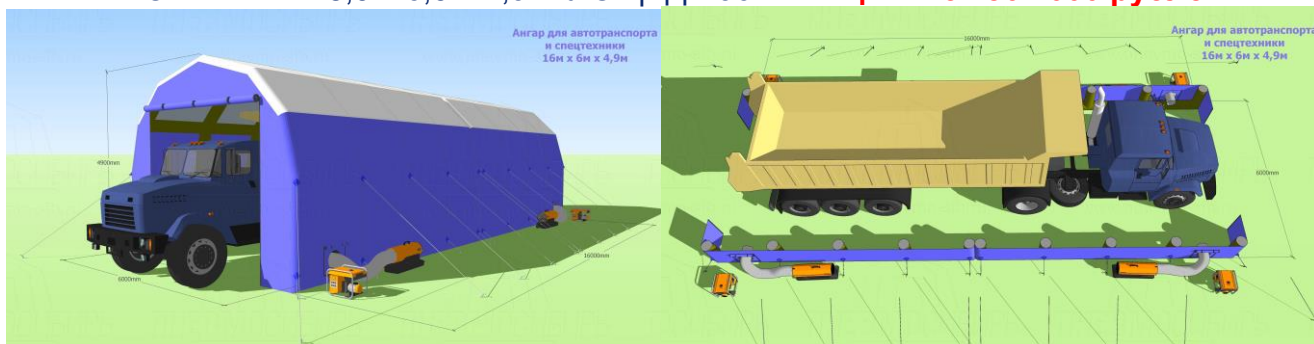

**Прайс-лист
на надувные мобильные укрытия техники**

УКРЫТИЕ ДЛЯ БУРОВОЙ размер в м. 8,0 x 4,0 x 3,5 ПЛОЩАДЬ 32 кв.м.
ЦЕНА от 256 000 рублей

РАЗМЕР в м. 8,0 x 6,0 x 4,9 ПЛОЩАДЬ 48 кв.м. **ЦЕНА от 432 000 рублей**

РАЗМЕР в м. 10,0 x 6,0 x 4,9 ПЛОЩАДЬ 60 кв.м. **ЦЕНА от 540 000 рублей**

УКРЫТИЕ ДЛЯ БУРОВОЙ размер в м. 12,0 x 5,0 x 4,5 м ПЛОЩАДЬ 60 кв.м.
ЦЕНА от 480 000 рублей

РАЗМЕР в м. 12 x 6 x 4,9 **ПЛОЩАДЬ** 72 кв.м. **ЦЕНА от 648 000 рублей**

РАЗМЕР в м. 12 x 8 x 5,5 **ПЛОЩАДЬ** 89,6 кв.м. **ЦЕНА от 806 400 рублей**

РАЗМЕР в м. 14,0 x 6,0 x 4,9 **ПЛОЩАДЬ** 84 кв.м. **ЦЕНА от 756 000 рублей**

РАЗМЕР в м. 16,0 x 6,0 x 4,9 ПЛОЩАДЬ 96 кв.м. ЦЕНА от 864 000 рублей

РАЗМЕР в м. 16,0 x 8,0 x 5,5 ПЛОЩАДЬ 121,6 кв.м. ЦЕНА от 1 094 400 рублей

РАЗМЕР в м. 20,0 x 8,0 x 5,5 ПЛОЩАДЬ 153,6 кв.м. ЦЕНА от 1 382 400 рублей

РАЗМЕР в м. 24,0 x 8,0 x 5,5 ПЛОЩАДЬ 185,6 кв.м. ЦЕНА от 1 670 400 рублей