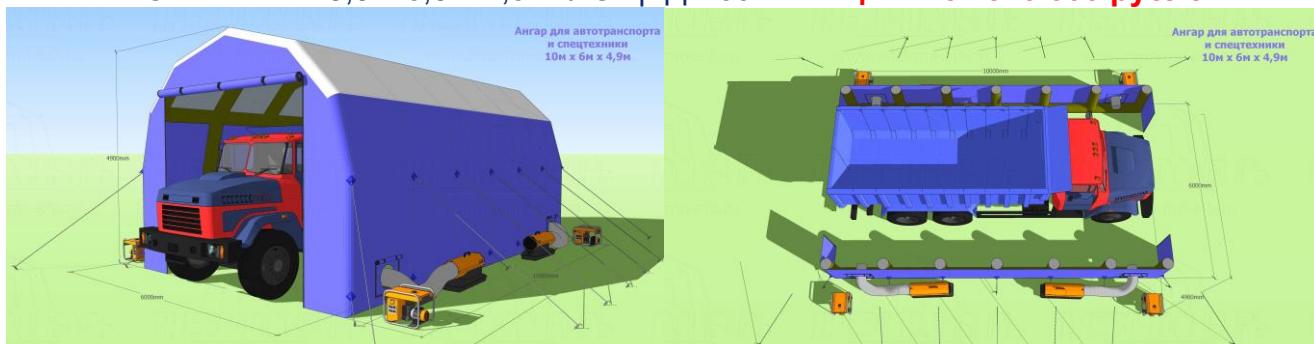

**Прайс-лист
на надувные мобильные укрытия техники**

УКРЫТИЕ ДЛЯ БУРОВОЙ размер в м. 8,0 x 4,0 x 3,5 ПЛОЩАДЬ 32 кв.м.
ЦЕНА от 256 000 рублей

РАЗМЕР в м. 8,0 x 6,0 x 4,9 ПЛОЩАДЬ 48 кв.м. **ЦЕНА от 432 000 рублей**

РАЗМЕР в м. 10,0 x 6,0 x 4,9 ПЛОЩАДЬ 60 кв.м. **ЦЕНА от 540 000 рублей**

УКРЫТИЕ ДЛЯ БУРОВОЙ размер в м. 12,0 x 5,0 x 4,5 м ПЛОЩАДЬ 60 кв.м.
ЦЕНА от 480 000 рублей

РАЗМЕР в м. 12 x 6 x 4,9 **ПЛОЩАДЬ** 72 кв.м. **ЦЕНА от 648 000 рублей**

РАЗМЕР в м. 12 x 8 x 5,5 **ПЛОЩАДЬ** 89,6 кв.м. **ЦЕНА от 806 400 рублей**

РАЗМЕР в м. 14,0 x 6,0 x 4,9 **ПЛОЩАДЬ** 84 кв.м. **ЦЕНА от 756 000 рублей**

РАЗМЕР в м. 16,0 x 6,0 x 4,9 ПЛОЩАДЬ 96 кв.м. ЦЕНА от 864 000 рублей

РАЗМЕР в м. 16,0 x 8,0 x 5,5 ПЛОЩАДЬ 121,6 кв.м. ЦЕНА от 1 094 400 рублей

РАЗМЕР в м. 20,0 x 8,0 x 5,5 ПЛОЩАДЬ 153,6 кв.м. ЦЕНА от 1 382 400 рублей

РАЗМЕР в м. 24,0 x 8,0 x 5,5 ПЛОЩАДЬ 185,6 кв.м. ЦЕНА от 1 670 400 рублей