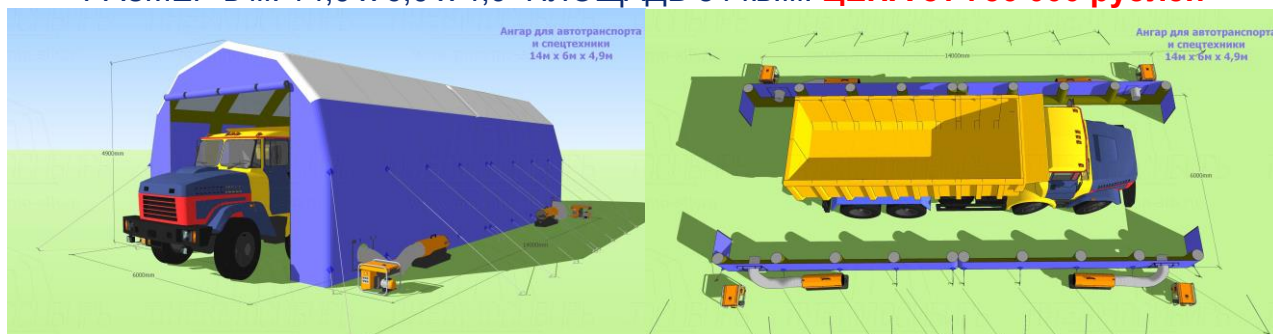

**Прайс-лист
на надувные мобильные укрытия техники**

УКРЫТИЕ ДЛЯ БУРОВОЙ размер в м. 8,0 x 4,0 x 3,5 ПЛОЩАДЬ 32 кв.м.
ЦЕНА от 256 000 рублей

РАЗМЕР в м. 8,0 x 6,0 x 4,9 ПЛОЩАДЬ 48 кв.м. **ЦЕНА от 432 000 рублей**

РАЗМЕР в м. 10,0 x 6,0 x 4,9 ПЛОЩАДЬ 60 кв.м. **ЦЕНА от 540 000 рублей**

УКРЫТИЕ ДЛЯ БУРОВОЙ размер в м. 12,0 x 5,0 x 4,5 м ПЛОЩАДЬ 60 кв.м.
ЦЕНА от 480 000 рублей

РАЗМЕР в м. 12 x 6 x 4,9 **ПЛОЩАДЬ** 72 кв.м. **ЦЕНА от 648 000 рублей**

РАЗМЕР в м. 12 x 8 x 5,5 **ПЛОЩАДЬ** 89,6 кв.м. **ЦЕНА от 806 400 рублей**

РАЗМЕР в м. 14,0 x 6,0 x 4,9 **ПЛОЩАДЬ** 84 кв.м. **ЦЕНА от 756 000 рублей**

РАЗМЕР в м. 16,0 x 6,0 x 4,9 ПЛОЩАДЬ 96 кв.м. ЦЕНА от 864 000 рублей

РАЗМЕР в м. 16,0 x 8,0 x 5,5 ПЛОЩАДЬ 121,6 кв.м. ЦЕНА от 1 094 400 рублей

РАЗМЕР в м. 20,0 x 8,0 x 5,5 ПЛОЩАДЬ 153,6 кв.м. ЦЕНА от 1 382 400 рублей

РАЗМЕР в м. 24,0 x 8,0 x 5,5 ПЛОЩАДЬ 185,6 кв.м. ЦЕНА от 1 670 400 рублей