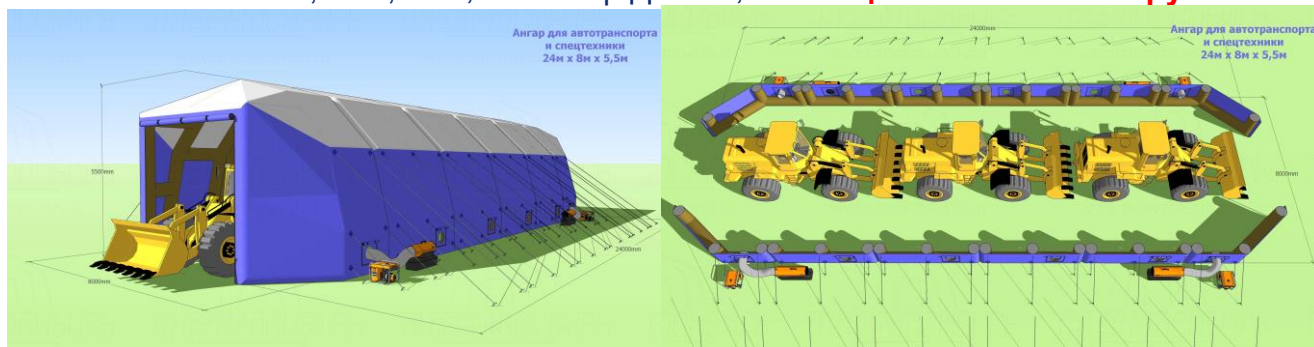

**Прайс-лист
на надувные мобильные укрытия техники**

УКРЫТИЕ ДЛЯ БУРОВОЙ размер в м. 8,0 x 4,0 x 3,5 ПЛОЩАДЬ 32 кв.м.
ЦЕНА от 256 000 рублей

РАЗМЕР в м. 8,0 x 6,0 x 4,9 ПЛОЩАДЬ 48 кв.м. **ЦЕНА от 432 000 рублей**

РАЗМЕР в м. 10,0 x 6,0 x 4,9 ПЛОЩАДЬ 60 кв.м. **ЦЕНА от 540 000 рублей**

УКРЫТИЕ ДЛЯ БУРОВОЙ размер в м. 12,0 x 5,0 x 4,5 м ПЛОЩАДЬ 60 кв.м.
ЦЕНА от 480 000 рублей

РАЗМЕР в м. 12 x 6 x 4,9 **ПЛОЩАДЬ** 72 кв.м. **ЦЕНА от 648 000 рублей**

РАЗМЕР в м. 12 x 8 x 5,5 **ПЛОЩАДЬ** 89,6 кв.м. **ЦЕНА от 806 400 рублей**

РАЗМЕР в м. 14,0 x 6,0 x 4,9 **ПЛОЩАДЬ** 84 кв.м. **ЦЕНА от 756 000 рублей**

РАЗМЕР в м. 16,0 x 6,0 x 4,9 ПЛОЩАДЬ 96 кв.м. ЦЕНА от 864 000 рублей

РАЗМЕР в м. 16,0 x 8,0 x 5,5 ПЛОЩАДЬ 121,6 кв.м. ЦЕНА от 1 094 400 рублей

РАЗМЕР в м. 20,0 x 8,0 x 5,5 ПЛОЩАДЬ 153,6 кв.м. ЦЕНА от 1 382 400 рублей

РАЗМЕР в м. 24,0 x 8,0 x 5,5 ПЛОЩАДЬ 185,6 кв.м. ЦЕНА от 1 670 400 рублей