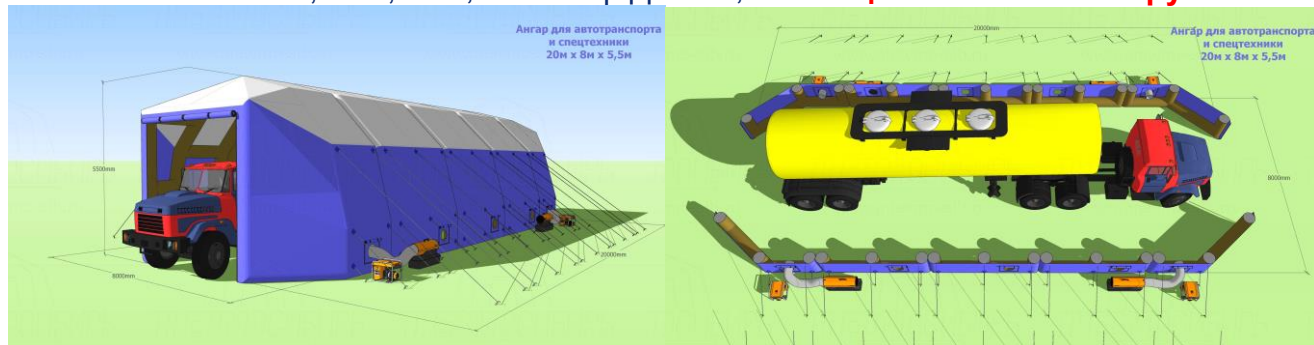

РАЗМЕР в м. 10,0 x 6,0 x 4,9 ПЛОЩАДЬ 60 кв.м. **ЦЕНА от 540 000 рублей**

УКРЫТИЕ ДЛЯ БУРОВОЙ размер в м. 12,0 x 5,0 x 4,5 м ПЛОЩАДЬ 60 кв.м.
ЦЕНА от 480 000 рублей

РАЗМЕР в м. 12 x 6 x 4,9 **ПЛОЩАДЬ** 72 кв.м. **ЦЕНА от 648 000 рублей**

РАЗМЕР в м. 12 x 8 x 5,5 **ПЛОЩАДЬ** 89,6 кв.м. **ЦЕНА от 806 400 рублей**

РАЗМЕР в м. 14,0 x 6,0 x 4,9 **ПЛОЩАДЬ** 84 кв.м. **ЦЕНА от 756 000 рублей**

РАЗМЕР в м. 16,0 x 6,0 x 4,9 ПЛОЩАДЬ 96 кв.м. ЦЕНА от 864 000 рублей

РАЗМЕР в м. 16,0 x 8,0 x 5,5 ПЛОЩАДЬ 121,6 кв.м. ЦЕНА от 1 094 400 рублей

РАЗМЕР в м. 20,0 x 8,0 x 5,5 ПЛОЩАДЬ 153,6 кв.м. ЦЕНА от 1 382 400 рублей

РАЗМЕР в м. 24,0 x 8,0 x 5,5 ПЛОЩАДЬ 185,6 кв.м. ЦЕНА от 1 670 400 рублей