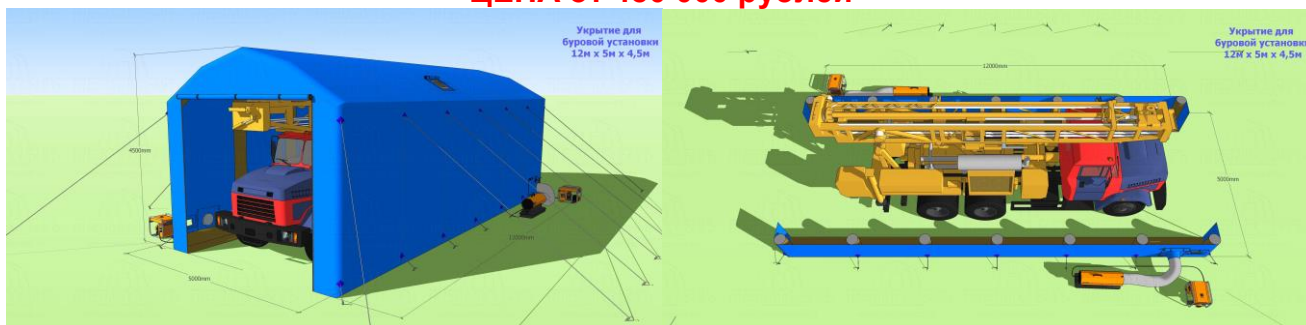

**Прайс-лист
на надувные мобильные укрытия техники**

УКРЫТИЕ ДЛЯ БУРОВОЙ размер в м. 8,0 x 4,0 x 3,5 ПЛОЩАДЬ 32 кв.м.
ЦЕНА от 256 000 рублей

РАЗМЕР в м. 8,0 x 6,0 x 4,9 ПЛОЩАДЬ 48 кв.м. **ЦЕНА от 432 000 рублей**

РАЗМЕР в м. 10,0 x 6,0 x 4,9 ПЛОЩАДЬ 60 кв.м. **ЦЕНА от 540 000 рублей**

УКРЫТИЕ ДЛЯ БУРОВОЙ размер в м. 12,0 x 5,0 x 4,5 м ПЛОЩАДЬ 60 кв.м.
ЦЕНА от 480 000 рублей

РАЗМЕР в м. 12 x 6 x 4,9 **ПЛОЩАДЬ** 72 кв.м. **ЦЕНА от 648 000 рублей**

РАЗМЕР в м. 12 x 8 x 5,5 **ПЛОЩАДЬ** 89,6 кв.м. **ЦЕНА от 806 400 рублей**

РАЗМЕР в м. 14,0 x 6,0 x 4,9 **ПЛОЩАДЬ** 84 кв.м. **ЦЕНА от 756 000 рублей**

РАЗМЕР в м. 16,0 x 6,0 x 4,9 ПЛОЩАДЬ 96 кв.м. ЦЕНА от 864 000 рублей

РАЗМЕР в м. 16,0 x 8,0 x 5,5 ПЛОЩАДЬ 121,6 кв.м. ЦЕНА от 1 094 400 рублей

РАЗМЕР в м. 20,0 x 8,0 x 5,5 ПЛОЩАДЬ 153,6 кв.м. ЦЕНА от 1 382 400 рублей

РАЗМЕР в м. 24,0 x 8,0 x 5,5 ПЛОЩАДЬ 185,6 кв.м. ЦЕНА от 1 670 400 рублей