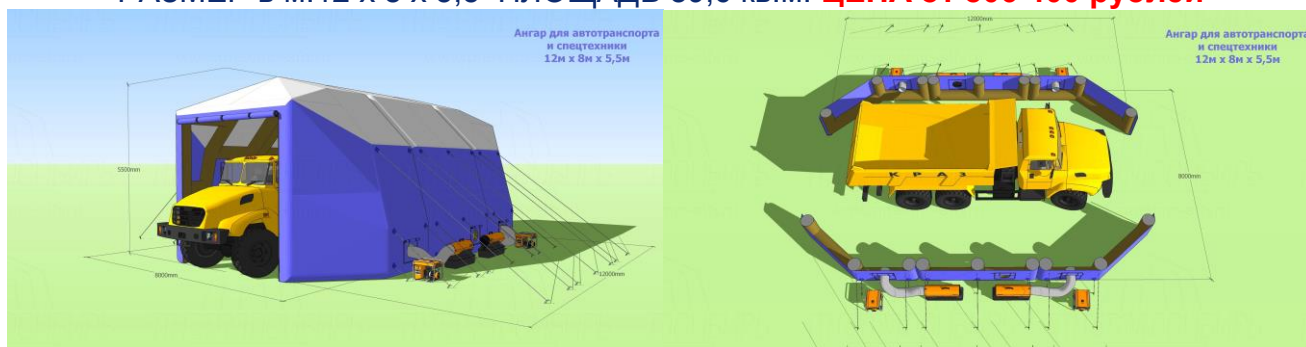

**Прайс-лист
на надувные мобильные укрытия техники**

УКРЫТИЕ ДЛЯ БУРОВОЙ размер в м. 8,0 x 4,0 x 3,5 ПЛОЩАДЬ 32 кв.м.
ЦЕНА от 256 000 рублей

РАЗМЕР в м. 8,0 x 6,0 x 4,9 ПЛОЩАДЬ 48 кв.м. **ЦЕНА от 432 000 рублей**

РАЗМЕР в м. 10,0 x 6,0 x 4,9 ПЛОЩАДЬ 60 кв.м. **ЦЕНА от 540 000 рублей**

УКРЫТИЕ ДЛЯ БУРОВОЙ размер в м. 12,0 x 5,0 x 4,5 м ПЛОЩАДЬ 60 кв.м.
ЦЕНА от 480 000 рублей

РАЗМЕР в м. 12 x 6 x 4,9 **ПЛОЩАДЬ** 72 кв.м. **ЦЕНА от 648 000 рублей**

РАЗМЕР в м. 12 x 8 x 5,5 **ПЛОЩАДЬ** 89,6 кв.м. **ЦЕНА от 806 400 рублей**

РАЗМЕР в м. 14,0 x 6,0 x 4,9 **ПЛОЩАДЬ** 84 кв.м. **ЦЕНА от 756 000 рублей**

РАЗМЕР в м. 16,0 x 6,0 x 4,9 ПЛОЩАДЬ 96 кв.м. ЦЕНА от 864 000 рублей

РАЗМЕР в м. 16,0 x 8,0 x 5,5 ПЛОЩАДЬ 121,6 кв.м. ЦЕНА от 1 094 400 рублей

РАЗМЕР в м. 20,0 x 8,0 x 5,5 ПЛОЩАДЬ 153,6 кв.м. ЦЕНА от 1 382 400 рублей

РАЗМЕР в м. 24,0 x 8,0 x 5,5 ПЛОЩАДЬ 185,6 кв.м. ЦЕНА от 1 670 400 рублей