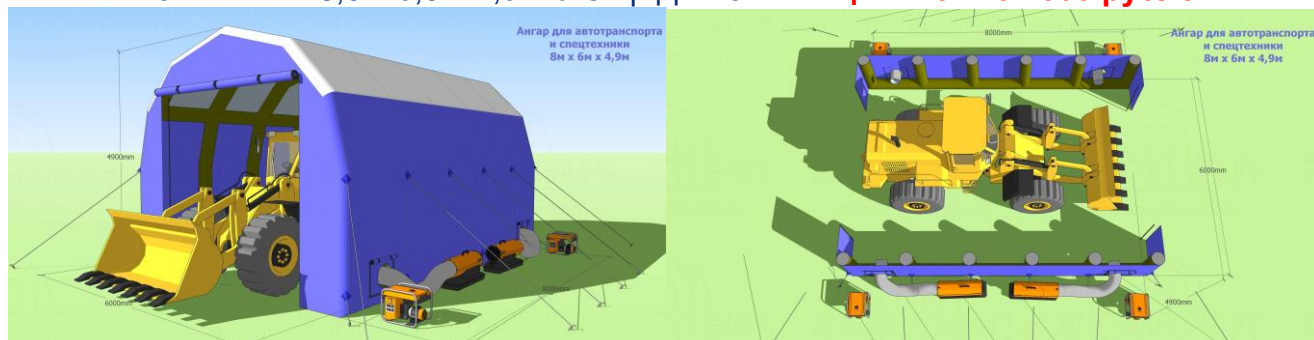

**Прайс-лист
на надувные мобильные укрытия техники**

УКРЫТИЕ ДЛЯ БУРОВОЙ размер в м. 8,0 x 4,0 x 3,5 ПЛОЩАДЬ 32 кв.м.
ЦЕНА от 256 000 рублей

РАЗМЕР в м. 8,0 x 6,0 x 4,9 ПЛОЩАДЬ 48 кв.м. **ЦЕНА от 432 000 рублей**

РАЗМЕР в м. 10,0 x 6,0 x 4,9 ПЛОЩАДЬ 60 кв.м. **ЦЕНА от 540 000 рублей**

УКРЫТИЕ ДЛЯ БУРОВОЙ размер в м. 12,0 x 5,0 x 4,5 м ПЛОЩАДЬ 60 кв.м.
ЦЕНА от 480 000 рублей

РАЗМЕР в м. 12 x 6 x 4,9 **ПЛОЩАДЬ** 72 кв.м. **ЦЕНА от 648 000 рублей**

РАЗМЕР в м. 12 x 8 x 5,5 **ПЛОЩАДЬ** 89,6 кв.м. **ЦЕНА от 806 400 рублей**

РАЗМЕР в м. 14,0 x 6,0 x 4,9 **ПЛОЩАДЬ** 84 кв.м. **ЦЕНА от 756 000 рублей**

РАЗМЕР в м. 16,0 x 6,0 x 4,9 ПЛОЩАДЬ 96 кв.м. ЦЕНА от 864 000 рублей

РАЗМЕР в м. 16,0 x 8,0 x 5,5 ПЛОЩАДЬ 121,6 кв.м. ЦЕНА от 1 094 400 рублей

РАЗМЕР в м. 20,0 x 8,0 x 5,5 ПЛОЩАДЬ 153,6 кв.м. ЦЕНА от 1 382 400 рублей

РАЗМЕР в м. 24,0 x 8,0 x 5,5 ПЛОЩАДЬ 185,6 кв.м. ЦЕНА от 1 670 400 рублей