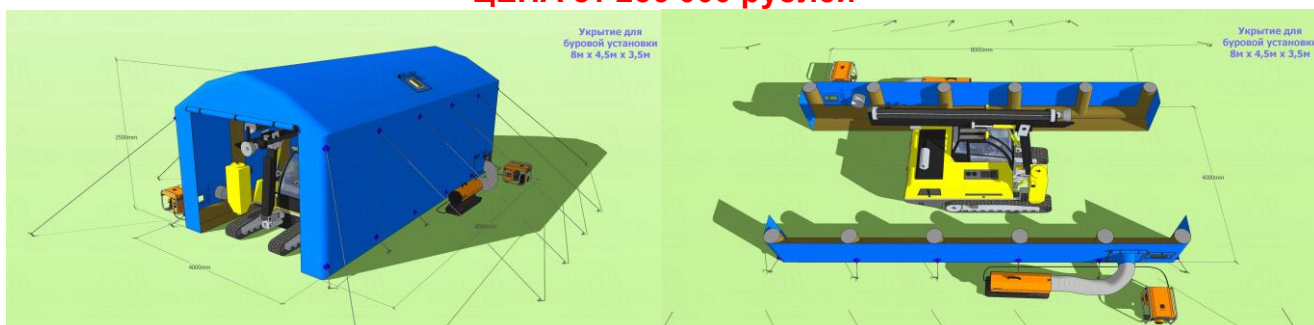

**Прайс-лист
на надувные мобильные укрытия техники**

УКРЫТИЕ ДЛЯ БУРОВОЙ размер в м. 8,0 x 4,0 x 3,5 ПЛОЩАДЬ 32 кв.м.
ЦЕНА от 256 000 рублей

РАЗМЕР в м. 8,0 x 6,0 x 4,9 ПЛОЩАДЬ 48 кв.м. **ЦЕНА от 432 000 рублей**

РАЗМЕР в м. 10,0 x 6,0 x 4,9 ПЛОЩАДЬ 60 кв.м. **ЦЕНА от 540 000 рублей**

УКРЫТИЕ ДЛЯ БУРОВОЙ размер в м. 12,0 x 5,0 x 4,5 м ПЛОЩАДЬ 60 кв.м.
ЦЕНА от 480 000 рублей

РАЗМЕР в м. 12 x 6 x 4,9 **ПЛОЩАДЬ** 72 кв.м. **ЦЕНА от 648 000 рублей**

РАЗМЕР в м. 12 x 8 x 5,5 **ПЛОЩАДЬ** 89,6 кв.м. **ЦЕНА от 806 400 рублей**

РАЗМЕР в м. 14,0 x 6,0 x 4,9 **ПЛОЩАДЬ** 84 кв.м. **ЦЕНА от 756 000 рублей**

РАЗМЕР в м. 16,0 x 6,0 x 4,9 ПЛОЩАДЬ 96 кв.м. ЦЕНА от 864 000 рублей

РАЗМЕР в м. 16,0 x 8,0 x 5,5 ПЛОЩАДЬ 121,6 кв.м. ЦЕНА от 1 094 400 рублей

РАЗМЕР в м. 20,0 x 8,0 x 5,5 ПЛОЩАДЬ 153,6 кв.м. ЦЕНА от 1 382 400 рублей

РАЗМЕР в м. 24,0 x 8,0 x 5,5 ПЛОЩАДЬ 185,6 кв.м. ЦЕНА от 1 670 400 рублей