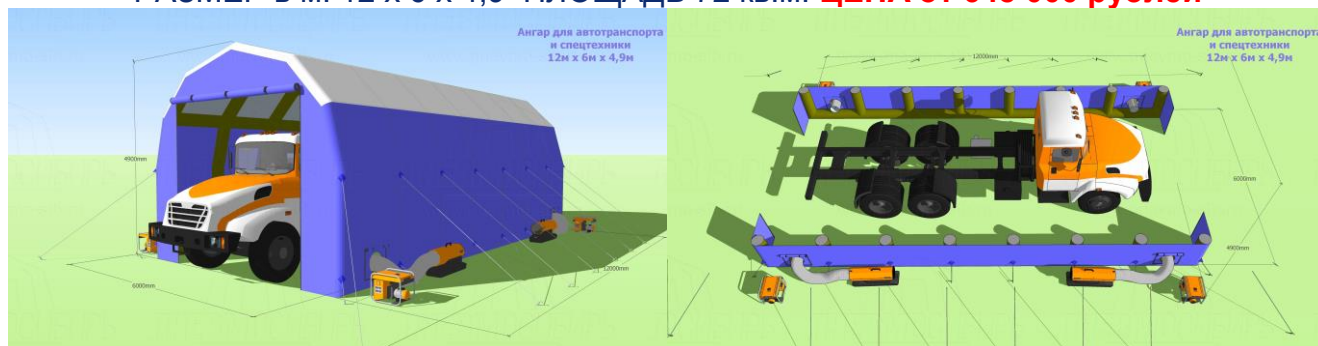

**Прайс-лист
на надувные мобильные укрытия техники**

УКРЫТИЕ ДЛЯ БУРОВОЙ размер в м. 8,0 x 4,0 x 3,5 ПЛОЩАДЬ 32 кв.м.
ЦЕНА от 256 000 рублей

РАЗМЕР в м. 8,0 x 6,0 x 4,9 ПЛОЩАДЬ 48 кв.м. **ЦЕНА от 432 000 рублей**

РАЗМЕР в м. 10,0 x 6,0 x 4,9 ПЛОЩАДЬ 60 кв.м. **ЦЕНА от 540 000 рублей**

УКРЫТИЕ ДЛЯ БУРОВОЙ размер в м. 12,0 x 5,0 x 4,5 м ПЛОЩАДЬ 60 кв.м.
ЦЕНА от 480 000 рублей

РАЗМЕР в м. 12 x 6 x 4,9 **ПЛОЩАДЬ** 72 кв.м. **ЦЕНА от 648 000 рублей**

РАЗМЕР в м. 12 x 8 x 5,5 **ПЛОЩАДЬ** 89,6 кв.м. **ЦЕНА от 806 400 рублей**

РАЗМЕР в м. 14,0 x 6,0 x 4,9 **ПЛОЩАДЬ** 84 кв.м. **ЦЕНА от 756 000 рублей**

РАЗМЕР в м. 16,0 x 6,0 x 4,9 ПЛОЩАДЬ 96 кв.м. ЦЕНА от 864 000 рублей

РАЗМЕР в м. 16,0 x 8,0 x 5,5 ПЛОЩАДЬ 121,6 кв.м. ЦЕНА от 1 094 400 рублей

РАЗМЕР в м. 20,0 x 8,0 x 5,5 ПЛОЩАДЬ 153,6 кв.м. ЦЕНА от 1 382 400 рублей

РАЗМЕР в м. 24,0 x 8,0 x 5,5 ПЛОЩАДЬ 185,6 кв.м. ЦЕНА от 1 670 400 рублей