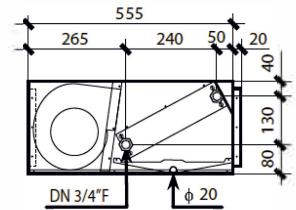

BCN Канальные средненапорные фанкойлы 20 – 120 Па

6 kW ÷ 20 kW