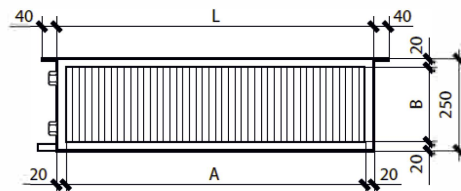

BCN Канальные средненапорные фанкойлы 20 – 120 Па

6 kW ÷ 20 kW