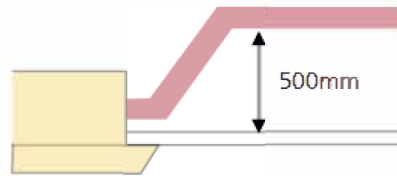

BMI Настенные фанкойлы

2,6 kW ÷ 4,2 kW

Встроенный 3-х ходовый клапан

ИК-пульт в комплекте

BCA BCA/4 Кассетные фанкойлы

2,3 kW ÷ 6 kW

ИК-пульт в комплекте

BCN Канальные средненапорные фанкойлы 20 – 120 Па