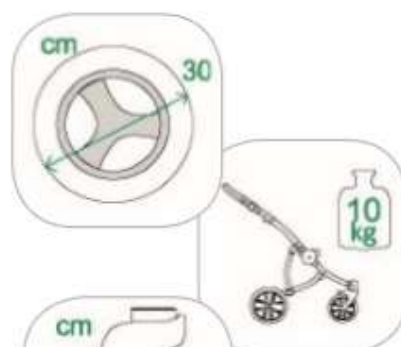

Механизм складывания: книжка
Установка модулей на шасси: реверсивно
Регулируемая по высоте ручка: есть
Наличие грузовой корзины: есть, закрытого типа
Тип тормоза: ножной
Материал: алюминий