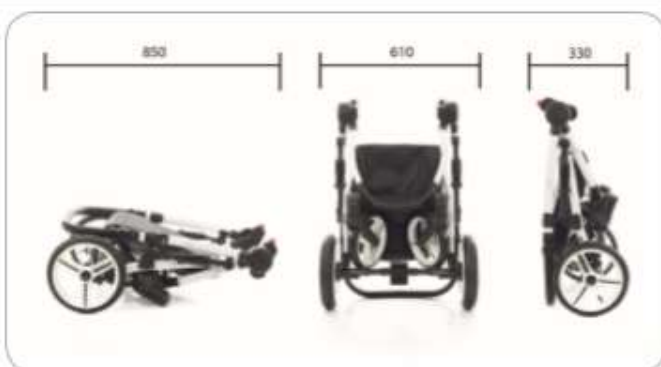

Палитра цветовых решений модели.

BEIGE

CHROME

GREY

WHITE

BLACK

Механизм складывания: книжка
 Установка модулей на шасси:
 реверсивно
 Регулируемая по высоте ручка:
 есть
 Наличие грузовой корзины: есть,
 закрытого типа
 Тип тормоза: ножной
 Материал: алюминий