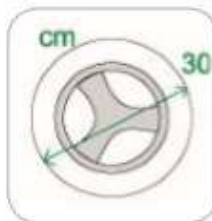

Механизм складывания: книжка
Установка модулей на шасси:
реверсивно
Регулируемая по высоте ручка:
есть
Наличие грузовой корзины: есть,
закрытого типа
Тип тормоза: ножной
Материал: алюминий