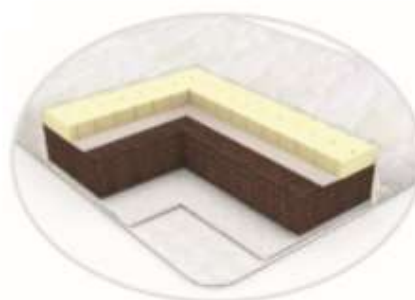

COCONUT LATEX

ORGANIC COTTON

ORGANIC COTTON (COCONUT-LATEX)

СЪЕМНЫЙ НАМАТРАСНИК

ESSPERO DE COCCO - LATEX

Особенности матраса:

Наполнитель: латекс, кокос
Съемный хлопковый чехол
Двусторонний
Размеры: 120x60 см
125x65 см

Детские матрасы Esspero – сочетание антибактериального кокосового волокна, гипоаллергенного латекса и натурального хлопкового наматрасника. Данная комбинация позволяет малышу хорошо высыпаться и получить максимум сил для новых достижений.