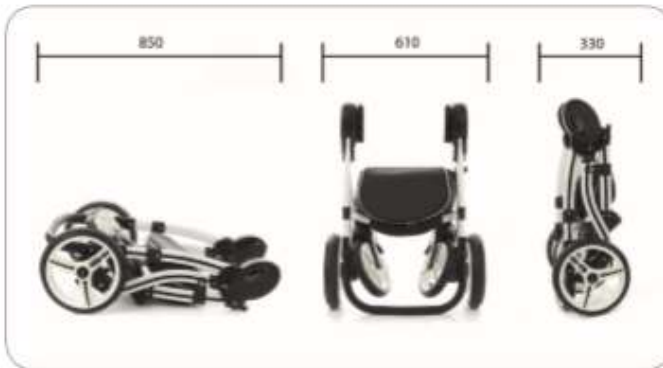

Механизм складывания: книжка
Установка модулей на шасси: реверсивно
Регулируемая по высоте ручка: есть
Наличие грузовой корзины: есть, закрытого типа
Тип тормоза: ножной
Материал: алюминий

Палитра цветовых решений модели.

BEIGE

CHROME

GREY

WHITE

BLACK