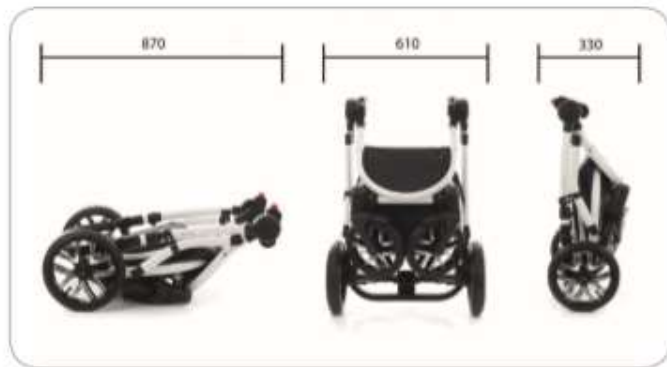

BEIGE

CHROME

GREY

WHITE

BLACK

Механизм складывания: книжка
 Установка модулей на шасси:
 реверсивно
 Регулируемая по высоте ручка:
 есть
 Наличие грузовой корзины: есть,
 закрытого типа
 Тип тормоза: ножной
 Материал: алюминий