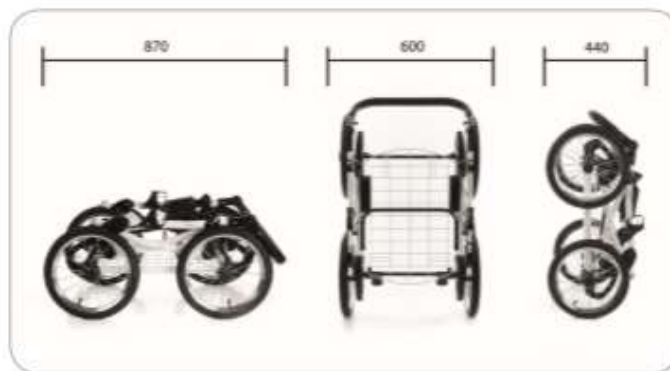

BEIGE

CHROME

GREY

WHITE

BLACK

Механизм складывания: книжка
 Установка модулей на шасси: реверсивно
 Регулируемая по высоте ручка: есть
 Наличие грузовой корзины: есть, закрытого типа
 Тип тормоза: ножной
 Материал: алюминий