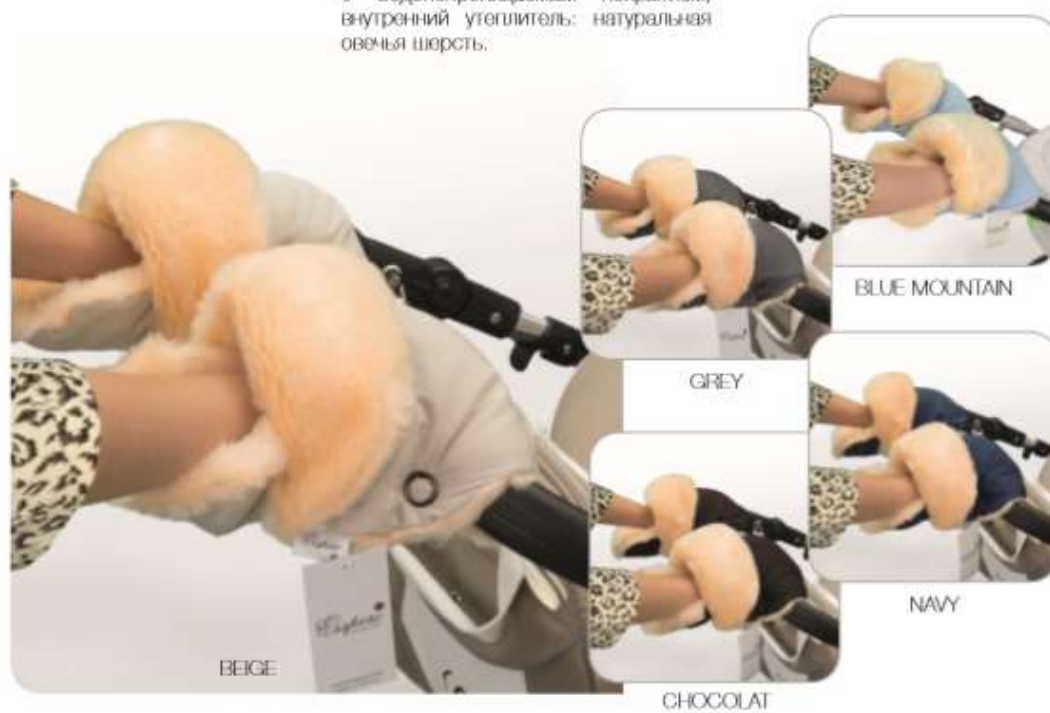

CHRISTER

Глубина рукавичек регулируется за счет отворотов, верхняя ткань с водонепроницаемым покрытием, внутренний утеплитель: натуральная овечья шерсть.

OSCAR