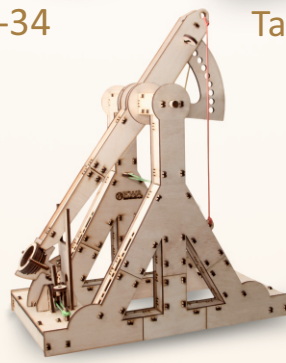

НАТУРАЛЬНЫЙ

Модели выполнены из деревянных материалов

СОБЕРИ САМ

Детали уже вырезаны и готовы к сборке

МЕХАНИЧЕСКИЙ

Модели могут двигаться и заводиться

Модель	Клей	Кол-во деталей	Размер модели, мм
Танк Т-34	Да	600	492 x 205 x 190
Танк САУ-212	Да	684	384 x 175 x 170
Танк ИСУ-152	Да	694	485 x 220 x 150
Танк "Лев"	Да	679	620 x 220 x 180

Требушет	Нет	94	305 x 180 x 377
Скорпион	Да	63	325 x 270 x 135
Баллиста	Да	55	235 x 170 x 155

Танк САУ-212

Танк Т-34

Танк "Лев"

Танк ИСУ-152

Баллиста

Требушет

Скорпион