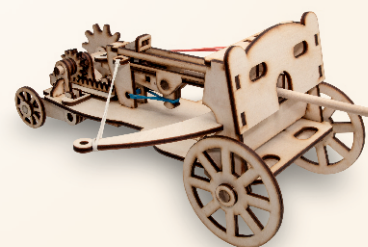

НАТУРАЛЬНЫЙ

Модели выполнены из деревянных материалов

СОБЕРИ САМ

Детали уже вырезаны и готовы к сборке

МЕХАНИЧЕСКИЙ

Модели могут двигаться и заводиться

Модель	Клей	Кол-во деталей	Размер модели, мм
Танк Т-34	Да	600	492 x 205 x 190
Танк САУ-212	Да	684	384 x 175 x 170
Танк ИСУ-152	Да	694	485 x 220 x 150
Танк "Лев"	Да	679	620 x 220 x 180

Требушет	Нет	94	305 x 180 x 377
Скорпион	Да	63	325 x 270 x 135
Баллиста	Да	55	235 x 170 x 155

Танк САУ-212

Танк Т-34

Танк "Лев"

Танк ИСУ-152

Баллиста

Требушет

Скорпион