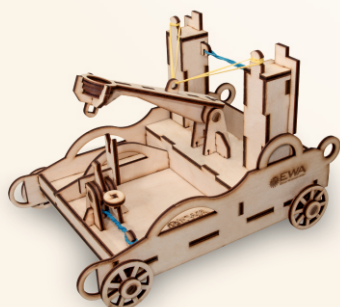

НАТУРАЛЬНЫЙ

Модели выполнены из деревянных материалов

СОБЕРИ САМ

Детали уже вырезаны и готовы к сборке

МЕХАНИЧЕСКИЙ

Модели могут двигаться и заводиться

Модель	Клей	Кол-во деталей	Размер модели, мм
Танк Т-34	Да	600	492 x 205 x 190
Танк САУ-212	Да	684	384 x 175 x 170
Танк ИСУ-152	Да	694	485 x 220 x 150
Танк "Лев"	Да	679	620 x 220 x 180

Требушет	Нет	94	305 x 180 x 377
Скорпион	Да	63	325 x 270 x 135
Баллиста	Да	55	235 x 170 x 155

Танк САУ-212

Танк Т-34

Танк "Лев"

Танк ИСУ-152

Баллиста

Требушет

Скорпион