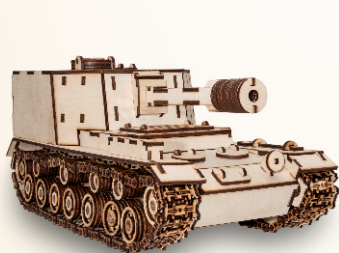

НАТУРАЛЬНЫЙ

Модели выполнены из деревянных материалов

СОБЕРИ САМ

Детали уже вырезаны и готовы к сборке

МЕХАНИЧЕСКИЙ

Модели могут двигаться и заводиться

Модель	Клей	Кол-во деталей	Размер модели, мм
Танк Т-34	Да	600	492 x 205 x 190
Танк САУ-212	Да	684	384 x 175 x 170
Танк ИСУ-152	Да	694	485 x 220 x 150
Танк "Лев"	Да	679	620 x 220 x 180

Требушет	Нет	94	305 x 180 x 377
Скорпион	Да	63	325 x 270 x 135
Баллиста	Да	55	235 x 170 x 155

Танк САУ-212

Танк Т-34

Танк "Лев"

Танк ИСУ-152

Баллиста

Требушет

Скорпион