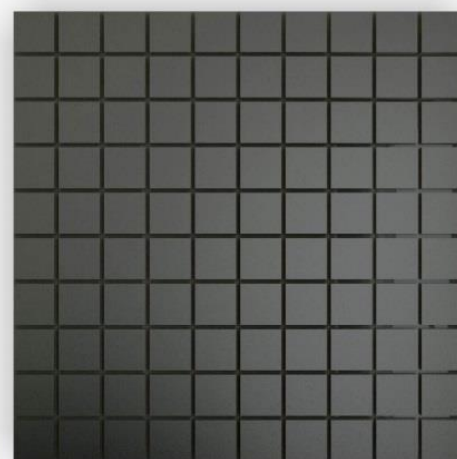

Квадратная зеркальная плитка с  
фацетом 10 мм «Лабиринт»  
180x180мм  
200x200мм  
250x250мм  
300x300мм

С25 25x25/300x300мм

Б25 25x25/300x300мм

Г25 25x25/300x300мм

См25 25x25/300x300мм

Бм25 25x25/300x300мм