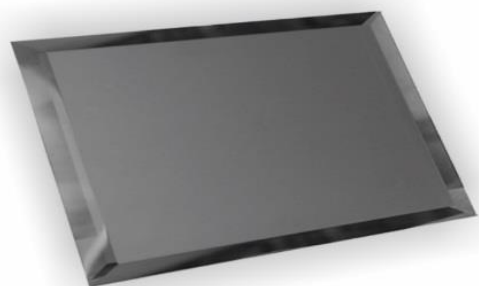

НОВИНКА! NEW!
In the
assortment
в ассортименте

Прямоугольная зеркальная серебряная
плитка с фацетом 10 мм
ПЗС1-01 240x120мм
ПЗС1-02 480x120мм

Прямоугольная зеркальная бронзовая
плитка с фацетом 10 мм
ПЗБ1-01 240x120мм
ПЗБ1-02 480x120мм

Прямоугольная зеркальная графитовая
плитка с фацетом 10 мм
ПЗГ1-01 240x120мм
ПЗГ1-02 480x120мм