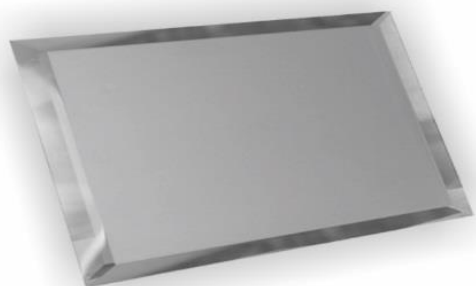

НОВИНКА! NEW!
In the
assortment
в ассортименте

Прямоугольная зеркальная серебряная
плитка с фацетом 10 мм
ПЗС1-01 240x120мм
ПЗС1-02 480x120мм

Прямоугольная зеркальная бронзовая
плитка с фацетом 10 мм
ПЗБ1-01 240x120мм
ПЗБ1-02 480x120мм

Прямоугольная зеркальная графитовая
плитка с фацетом 10 мм
ПЗГ1-01 240x120мм
ПЗГ1-02 480x120мм