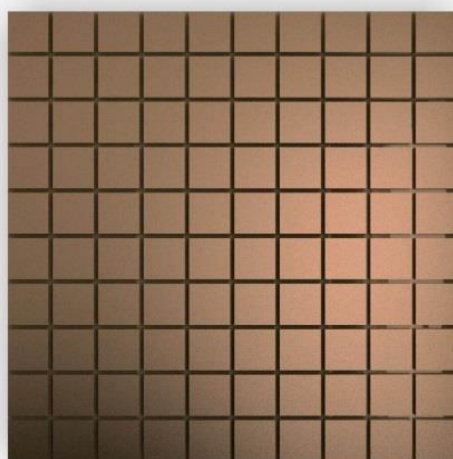

Квадратная зеркальная плитка с  
фацетом 10 мм «Лабиринт»  
180x180мм  
200x200мм  
250x250мм  
300x300мм

С25 25x25/300x300мм

Б25 25x25/300x300мм

Г25 25x25/300x300мм

См25 25x25/300x300мм

Бм25 25x25/300x300мм