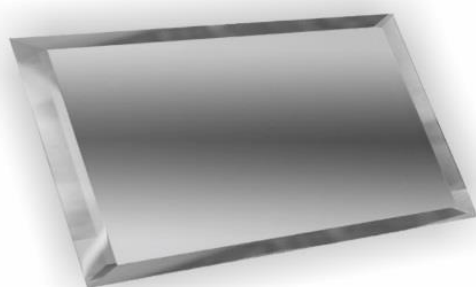

Гм8025 80\*25/300x300мм

C90X10 25x25/300x300mm

C50X50 25x25/300x300mm

**НОВИНКА!** NEW!  
In the  
assortment  
**в ассортименте**

Прямоугольная зеркальная серебряная  
плитка с фацетом 10 мм  
ПЗС1-01 240x120мм  
ПЗС1-02 480x120мм