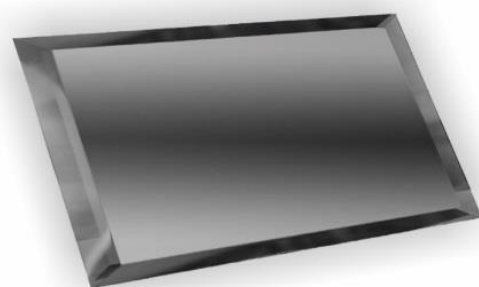

Гм8025 80\*25/300x300мм

C90X10 25x25/300x300mm

C50X50 25x25/300x300mm

**НОВИНКА!** NEW!  
In the  
assortment  
**в ассортименте**

Прямоугольная зеркальная серебряная  
плитка с фацетом 10 мм  
ПЗС1-01 240x120мм  
ПЗС1-02 480x120мм