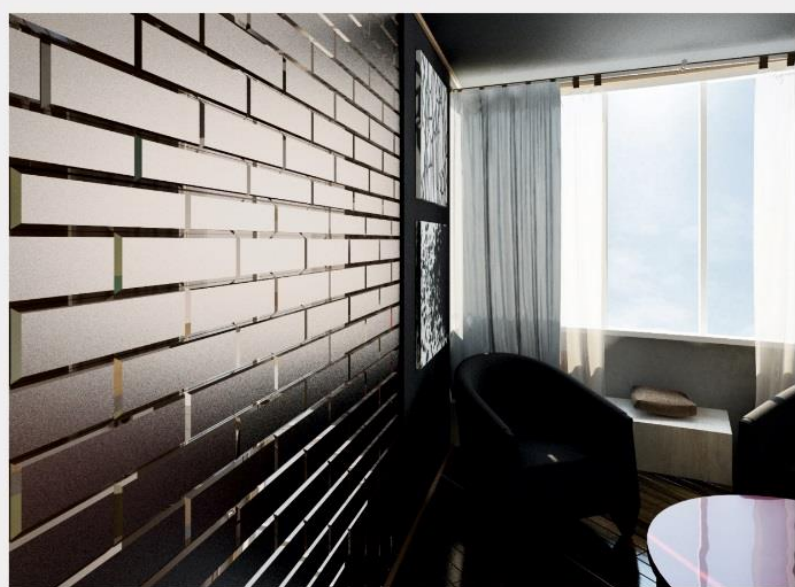

НОВИНКА! NEW!
In the
assortment
в ассортименте