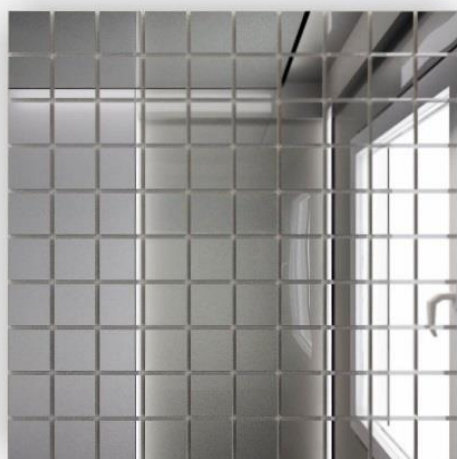

С25 25x25/300x300мм