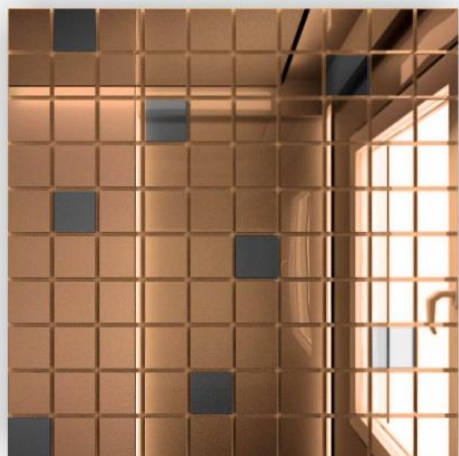

Б90Г10 25x25/300x300мм