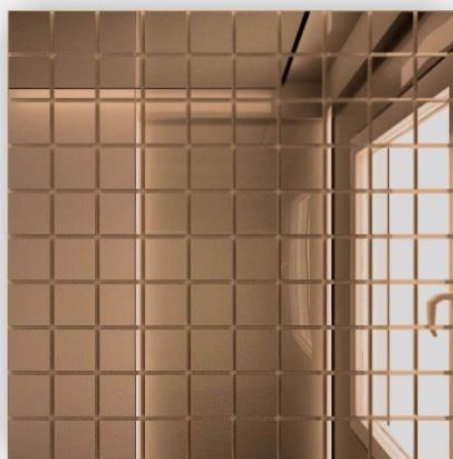

Б25 25x25/300x300мм