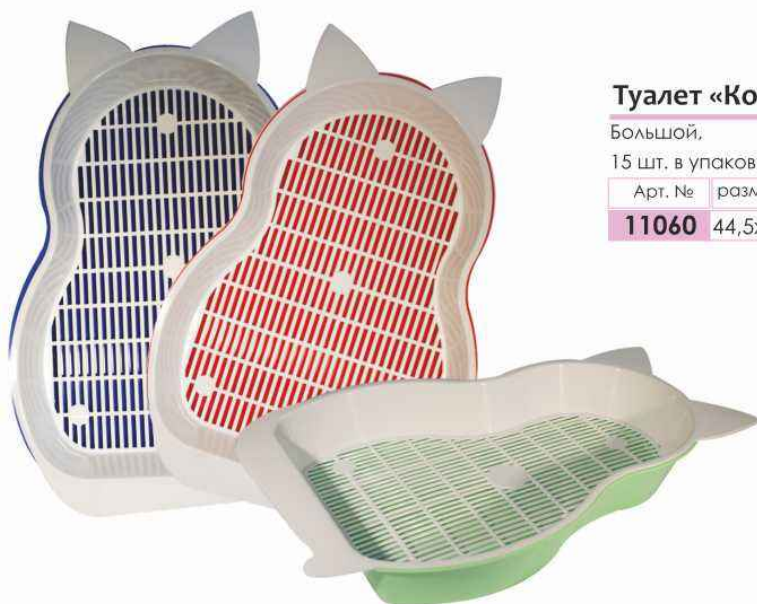

Туалет «Кошка»

Малый,

15 шт. в упаковке

Арт. №	размер, см

11070	41x25,5x6

Туалет «Кошка»

Большой,

15 шт. в упаковке

Арт. №	размер, см

11060	44,5x29,5x6

Туалеты для кошек

Цвета в ассортименте