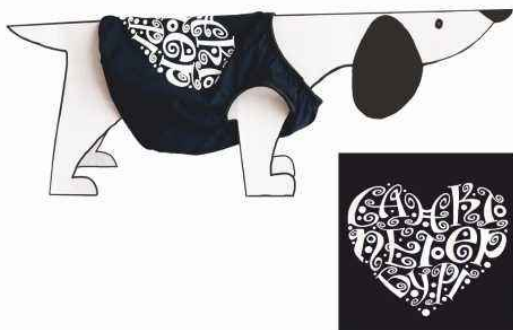

Летняя коллекция

Майка с принтом «сердце»

Х/б трикотаж

Арт. №	породы собак
24421у	йоркширский терьер, той терьер, чихуахуа
24423у	йоркширский терьер, той терьер, чихуахуа
24425у	йоркширский терьер, той терьер, чихуахуа, шпиц
24427у	йоркширский терьер, гриффон, петербургская орхидея, шпиц, карликовый пинчер
24430у	йоркширский терьер, гриффон, петербургская орхидея, шпиц, карликовый пинчер, той пудель, японский хин, карликовая такса

Кепка

Хлопок

Арт. №	породы собак
24823у	йоркширский терьер, той терьер, чихуахуа