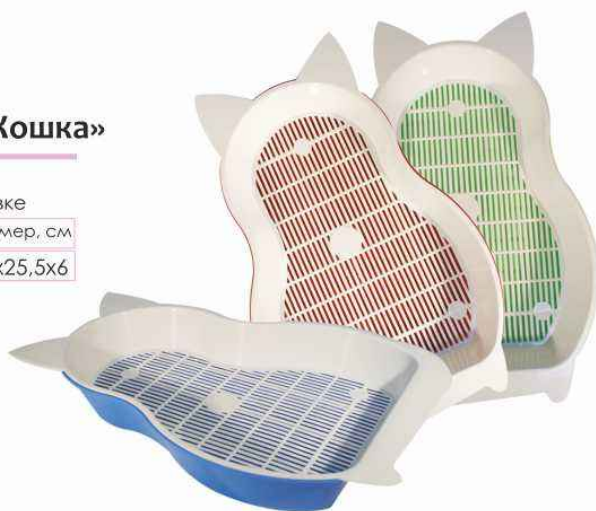

Туалет «Кошка»

Малый,

15 шт. в упаковке

Арт. №	размер, см

11070	41x25,5x6

Туалет «Кошка»

Большой,

15 шт. в упаковке

Арт. №	размер, см

11060	44,5x29,5x6

Туалеты для кошек

Цвета в ассортименте