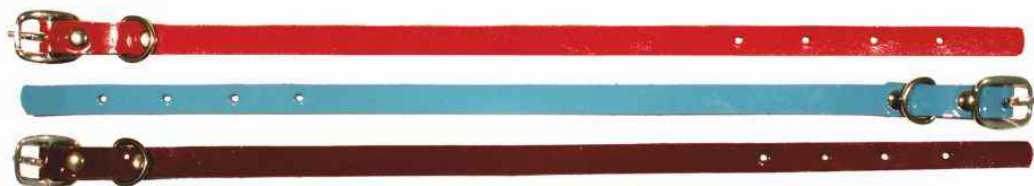

Ошейники из цветной кожи

Ошейник однослойный

Цвет: вишнёвый, красный, синий

Арт. №	ширина, мм	длина, см
1103	10	20-30
1104	12	23-30