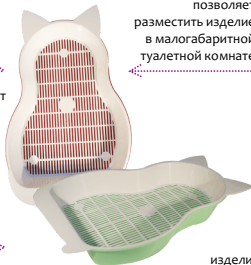

Эксклюзивная коллекция фигурных туалетов

Цвета в ассортименте

Туалет «Кошка»

форма туалета
идеально подходит
для комфортной
посадки кошки

зауженная форма
позволяет
разместить изделие
в малогабаритной
туалетной комнате

выступающие
детали (уши, лапы)
являются ручками
и облегчают снятие сетки

изделие
представлено
в двух размерах