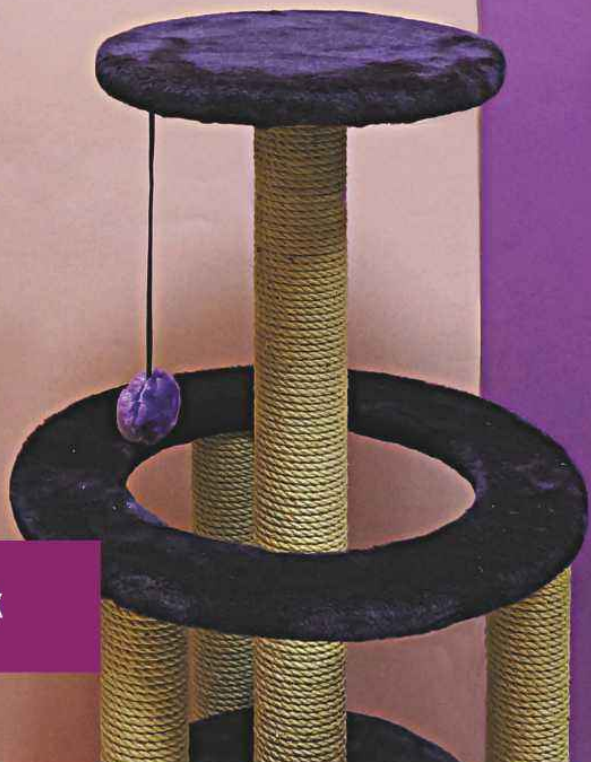

Сумка-переноска «Лайт-бокс»

Арт. №	размер, см
55011	41x18x25
55012	42x21x27

Сумка-переноска «Лайт»

Арт. №	размер, см
55021	35x22x27
55022	39x29x30

Сумка-переноска «Турист»

Арт. №	размер, см
55031	35x21x27
55032	42x23x29