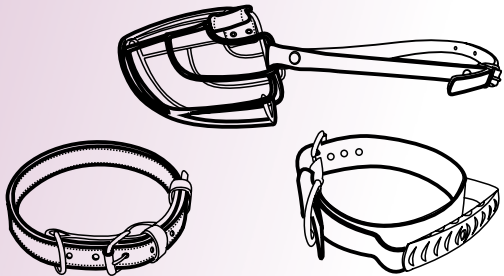

www.zooexpress-spb.ru

Компания «Зооэкспресс»
представляет амуницию
собственного производства
для животных

Конкурентные преимущества изделий производства «Зооэкспресс»

1. Широкий ассортимент, большое разнообразие моделей, в том числе моделей с декоративными и функциональными элементами;
2. Использование качественных материалов: галантерейная, шорно-седельная, обувная кожа, брезент, капрон;
3. Дополнительная обработка материалов и изделий: двоение, закатка края;
4. Удобство работы с заказом: имеется возможность выбора конкретного цвета;
5. Широкий размерный ряд: от миниатюрных пород до гигантских;
6. Конкурентоспособная цена.

Двоение осуществляется на двоильно-ленточных машинах, принцип действия которых заключается в том, что расплавленный полуфабрикат, зажатый между двумя валиками, принудительно подается на быстро движущийся в горизонтальной плоскости стальной ленточный нож.

Изделия компании «Зооэкспресс» изготавливаются из высококачественного лицевого слоя, обладающего натуральной мерей (узор на коже).

Обработка края

Этапы обработки краев изделий:

1. Шлифовка краев кожи.
2. Снятие фаски.
3. Увлажнение и нанесение мыла или воска.
4. Полировка.
5. Покраска края кожи.
6. Финальная полировка края изделия.

ручка надёжно пристроена к ошейнику

обработанный закруглённый край* повышает декоративность изделия

*характерно для всех изделий

использование сварных колец значительно увеличивает срок службы и повышает надёжность