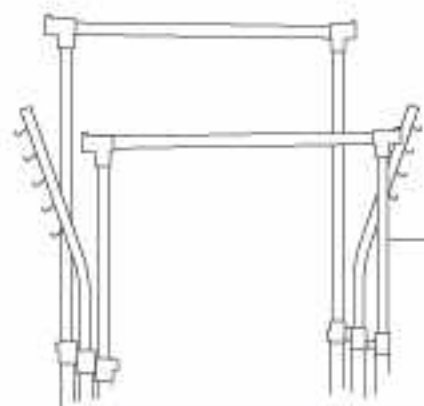

ВЕШАЛКИ ГАРДЕРОБНЫЕ

ВЕШАЛКИ ГАРДЕРОБНЫЕ

Регулировка высоты
посредством фиксатора

Вешалка CH-4004-1

Габаритные размеры:
840x420x110(1660)
Материал: металл, пластик

Регулировка высоты
посредством фиксатора

Вешалка CH-4345

Габаритные размеры:
860x440x110(1660)
Материал: металл, пластик

Регулировка высоты
посредством фиксатора

Вешалка CH-4345

Габаритные размеры:
860x440x110(1660)
Материал: пластик, металл
с отделкой пленкой PVC
под дерево

Регулировка высоты
посредством фиксатора

Вешалка CH-4149

Габаритные размеры:
860x440x110(1660)
Материал: металл, пластик