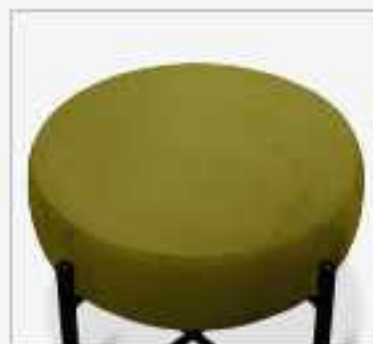

БАНКЕТКИ

БАНКЕТКИ

Пуф SHT-B4

Габаритные размеры
410x410x400
Материал: ткань, металл

ЦИЛИНДРИЧЕСКАЯ
ФОРМА СИДЕНИЯ ДОБАВИТ
УЮТА В ИНТЕРЬЕР

МЯГКИЙ МИКРОВЕЛЮР
СОЗДАЕТ МАКСИМАЛЬНЫЙ
КОМФОРТ

НАДЕЖНЫЙ
МЕТАЛЛИЧЕСКИЙ
КАРКАС