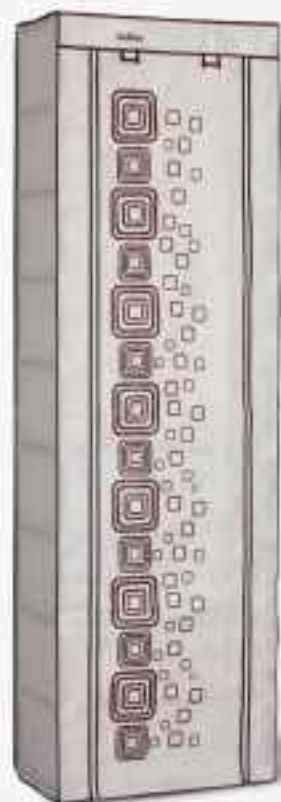

Габаритные размеры: 595x310x270
Материал: пластик с отделкой пленкой PVC под дерево

Полка для обуви SHT-SR5-Р

Габаритные размеры: 595x310x270
Материал: металл, пластик

Полка для обуви
SHT-SR8-P

Габаритные размеры: 595x310x485
Материал: пластик

Полка для обуви
SHT-SR6/SHT-SR6-P

Габаритные размеры: 395x310x485
Материал: пластик, металл

Полка для обуви
с чехлом SHT-SR1

Габаритные размеры: 700x300x1100
Материал: металл, пластик,
плотный нетканый материал