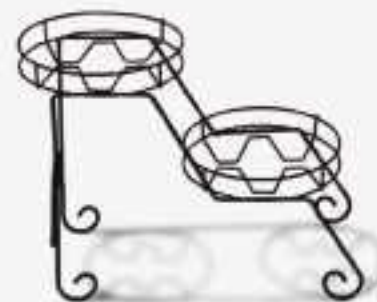

Подставка для цветов
МЕЛОДИЯ

Габаритные размеры: 370x200x310
Материал: металл