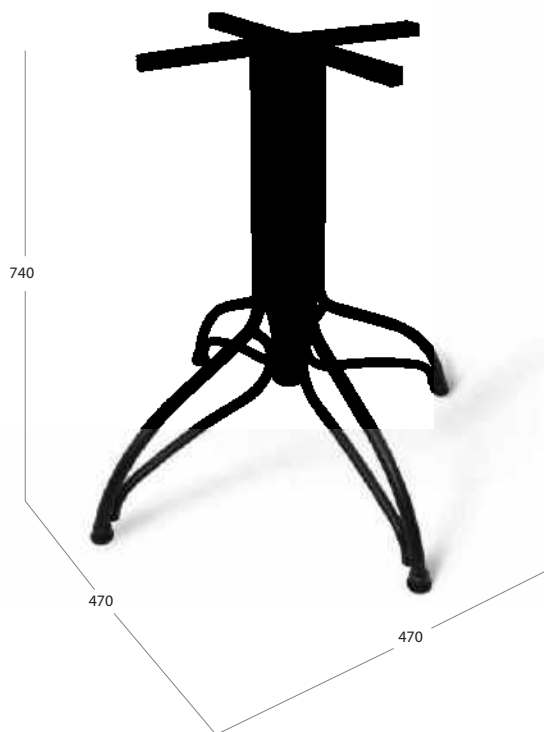

Основание **SHT-TU30**
Коричневый/дуб.

Основание **SHT-TU30**
Белый/МДФ.

Основание **SHT-TU30-2**
Черный/МДФ.

Основание **SHT-TU30-2**
Коричневый/керамика.

ОСНОВАНИЕ ДЛЯ СТОЛА SHT-TU25

МЕТАЛЛ

Регулируемые по высоте опоры.