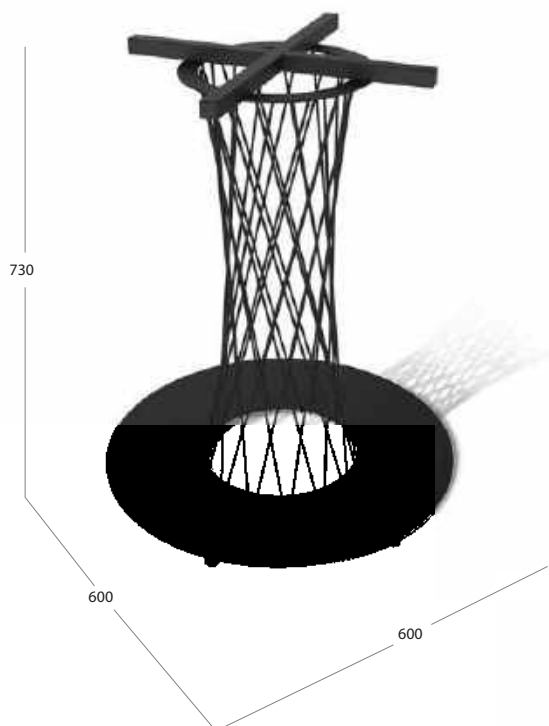

ОСНОВАНИЕ ДЛЯ СТОЛА SHT-TU3-1

МЕТАЛЛ

Регулируемые по высоте опоры.