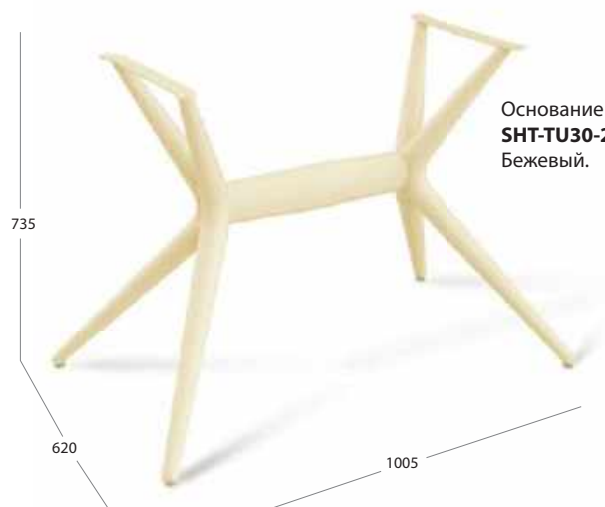

Золото.

ОСНОВАНИЕ ДЛЯ СТОЛА SHT-TU34-P

МЕТАЛЛ

**Полностью
РАЗБОРНОЕ** подстолье

ОСНОВАНИЕ ДЛЯ СТОЛА SHT-TU30 И SHT-TU30-2

ИЗ АРМИРОВАННОГО ПЛАСТИКА

Основание для стола
SHT-TU30
Черный.

Основание для стола
SHT-TU30-2
Бежевый.