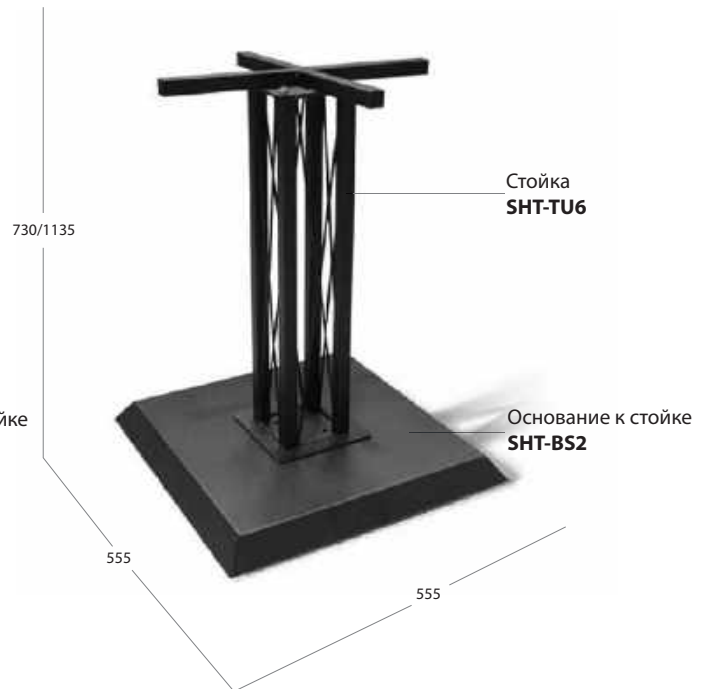

ОСНОВАНИЕ ДЛЯ СТОЛА SHT-TU3-1

МЕТАЛЛ

Регулируемые по высоте опоры.

ОСНОВАНИЕ ДЛЯ СТОЛА SHT-TU4-1

МЕТАЛЛ

Регулируемые по высоте опоры.

ОСНОВАНИЕ ДЛЯ СТОЛА TU5-BS1/BS2

МЕТАЛЛ

Резиновый подпятник.

Регулируемые по высоте опоры.

ОСНОВАНИЕ ДЛЯ СТОЛА TU6-BS1/BS2

МЕТАЛЛ

Резиновый подпятник.

Регулируемые по высоте опоры.

ОСНОВАНИЕ ДЛЯ СТОЛА SHT-TU22

МЕТАЛЛ/ДЕРЕВО