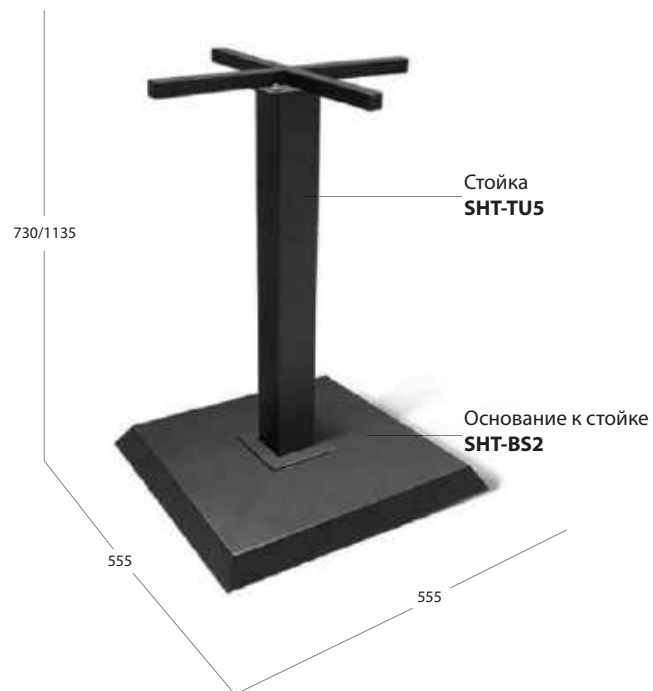

ОСНОВАНИЕ ДЛЯ СТОЛА SHT-TU3-1

МЕТАЛЛ

Регулируемые по высоте опоры.

ОСНОВАНИЕ ДЛЯ СТОЛА SHT-TU4-1

МЕТАЛЛ

Регулируемые по высоте опоры.

ОСНОВАНИЕ ДЛЯ СТОЛА TU5-BS1/BS2

МЕТАЛЛ