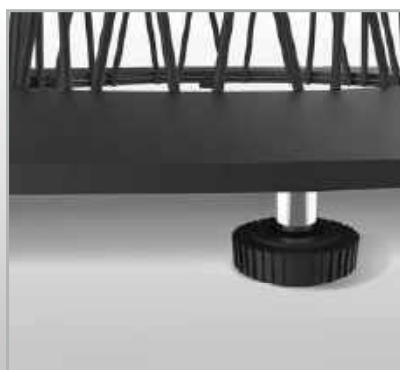

ОСНОВАНИЕ ДЛЯ СТОЛА SHT-TU3-1

МЕТАЛЛ

Регулируемые по высоте опоры.