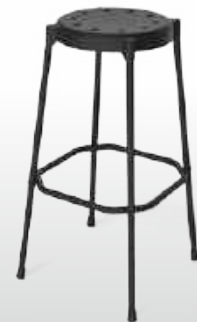

ИЗ НАТУРАЛЬНОГО ДУБА

Стул **SHT-ST9/S65**

ПЛАСТИКОВЫЕ ТАБУРЕТЫ

ШТАБЕЛИРУЮТСЯ

Табурет **SHT-S36**
Коричневый.

Табурет **SHT-S36**
Синий.

Табурет **SHT-S36**
Фиолетовый.

Стул **SHT-ST16-S92**
Жёлтый.

Барный табурет **SHT-S48**
Синий.

Барный табурет **SHT-S48**
Чёрный.

БАРНЫЕ И ПОЛУБАРНЫЕ СТУЛЬЯ

Полубарный стул
SHT-ST29-C12/S80-1

Полубарный стул
SHT-ST29-C20/S29-1

Полубарный стул
SHT-ST31-C2/S93-1

Полубарный стул
SHT-ST36-3/S66-1