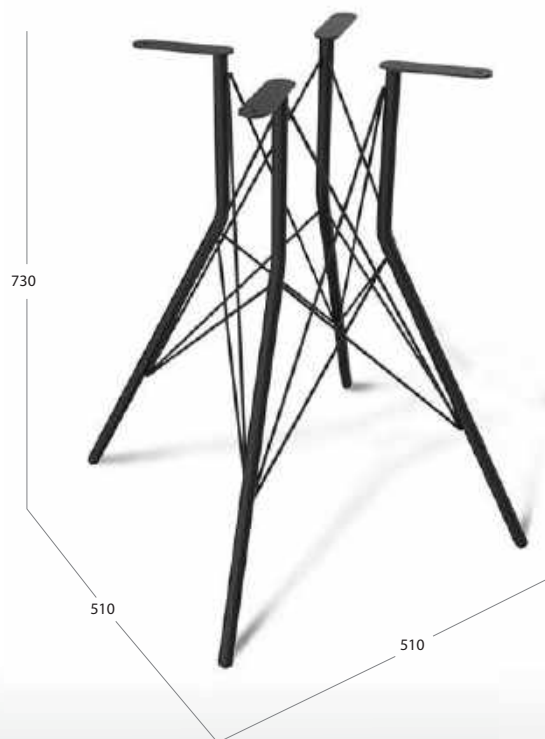

ОСНОВАНИЕ ДЛЯ СТОЛА SHT-TU2-1

МЕТАЛЛ