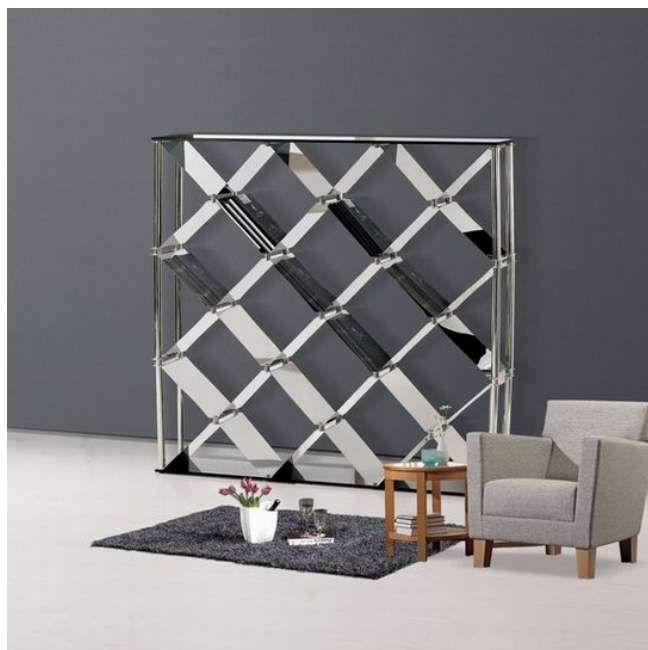

Каталог "Интерьерный стелаж"

	Модель	Y01-X
	Категория	Интерьерный стелаж
	Цена	46 490,00 руб
	Цвет	
	Материалы	закаленное стекло хромированная сталь
	Размеры	150*30*130
	Объем, м3	0,5
	Описание	Купить интерьерный стелаж – значит обеспечить свое место жительства элементом мебели, который наиболее гибко адаптирован под различные потребности. Стремление человечества к минимализму все чаще приводит к тому, что большие шкафы в наших домах и квартирах заменяются открытыми стелажам. Они менее габаритные и занимают мало места, а по своим...

Модель

Y02-X

Категория

Интерьерный стелаж

Цена

50 190,00 руб

Цвет

Материалы

закаленное стекло
нержавеющая сталь

Размеры

152*30*147

Объем, м3

0,36

Описание

Купить интерьерный стелаж – значит обеспечить свое место жительства элементом мебели, который наиболее гибко адаптирован под различные потребности. Стремление человечества к минимализму все чаще приводит к тому, что большие шкафы в наших домах и квартирах заменяются открытыми стелажам. Они менее габаритные и занимают мало места, а по своим...

Материалы

нержавеющая
полированная сталь

Размеры

1800*400*1900

Объем, м3

0,56

Описание

Купить интерьерный стелаж – значит обеспечить свое место жительства элементом мебели, который наиболее гибко адаптирован под различные потребности. Стремление человечества к минимализму все чаще приводит к тому, что большие шкафы в наших домах и квартирах заменяются открытыми стелажам. Они менее габаритные и занимают мало места, а по своим...