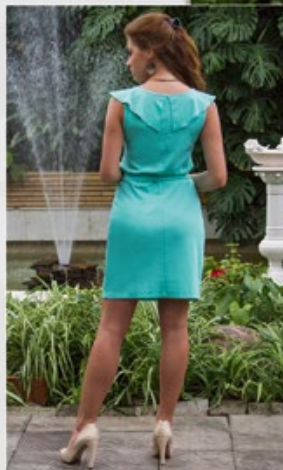

Топ 09-115
Цвет: желтый
Размер: 42-54

Юбка 13-116
Цвет: зеленый
Размер: 42-54

Арт. 12-362
Цвет: коралл
Размер: 42-54

Арт. 12-364
Цвет: ментол
Размер: 42-52

Арт. 12-363
Цвет: жораллово – шоколадный
Размер: 42-52