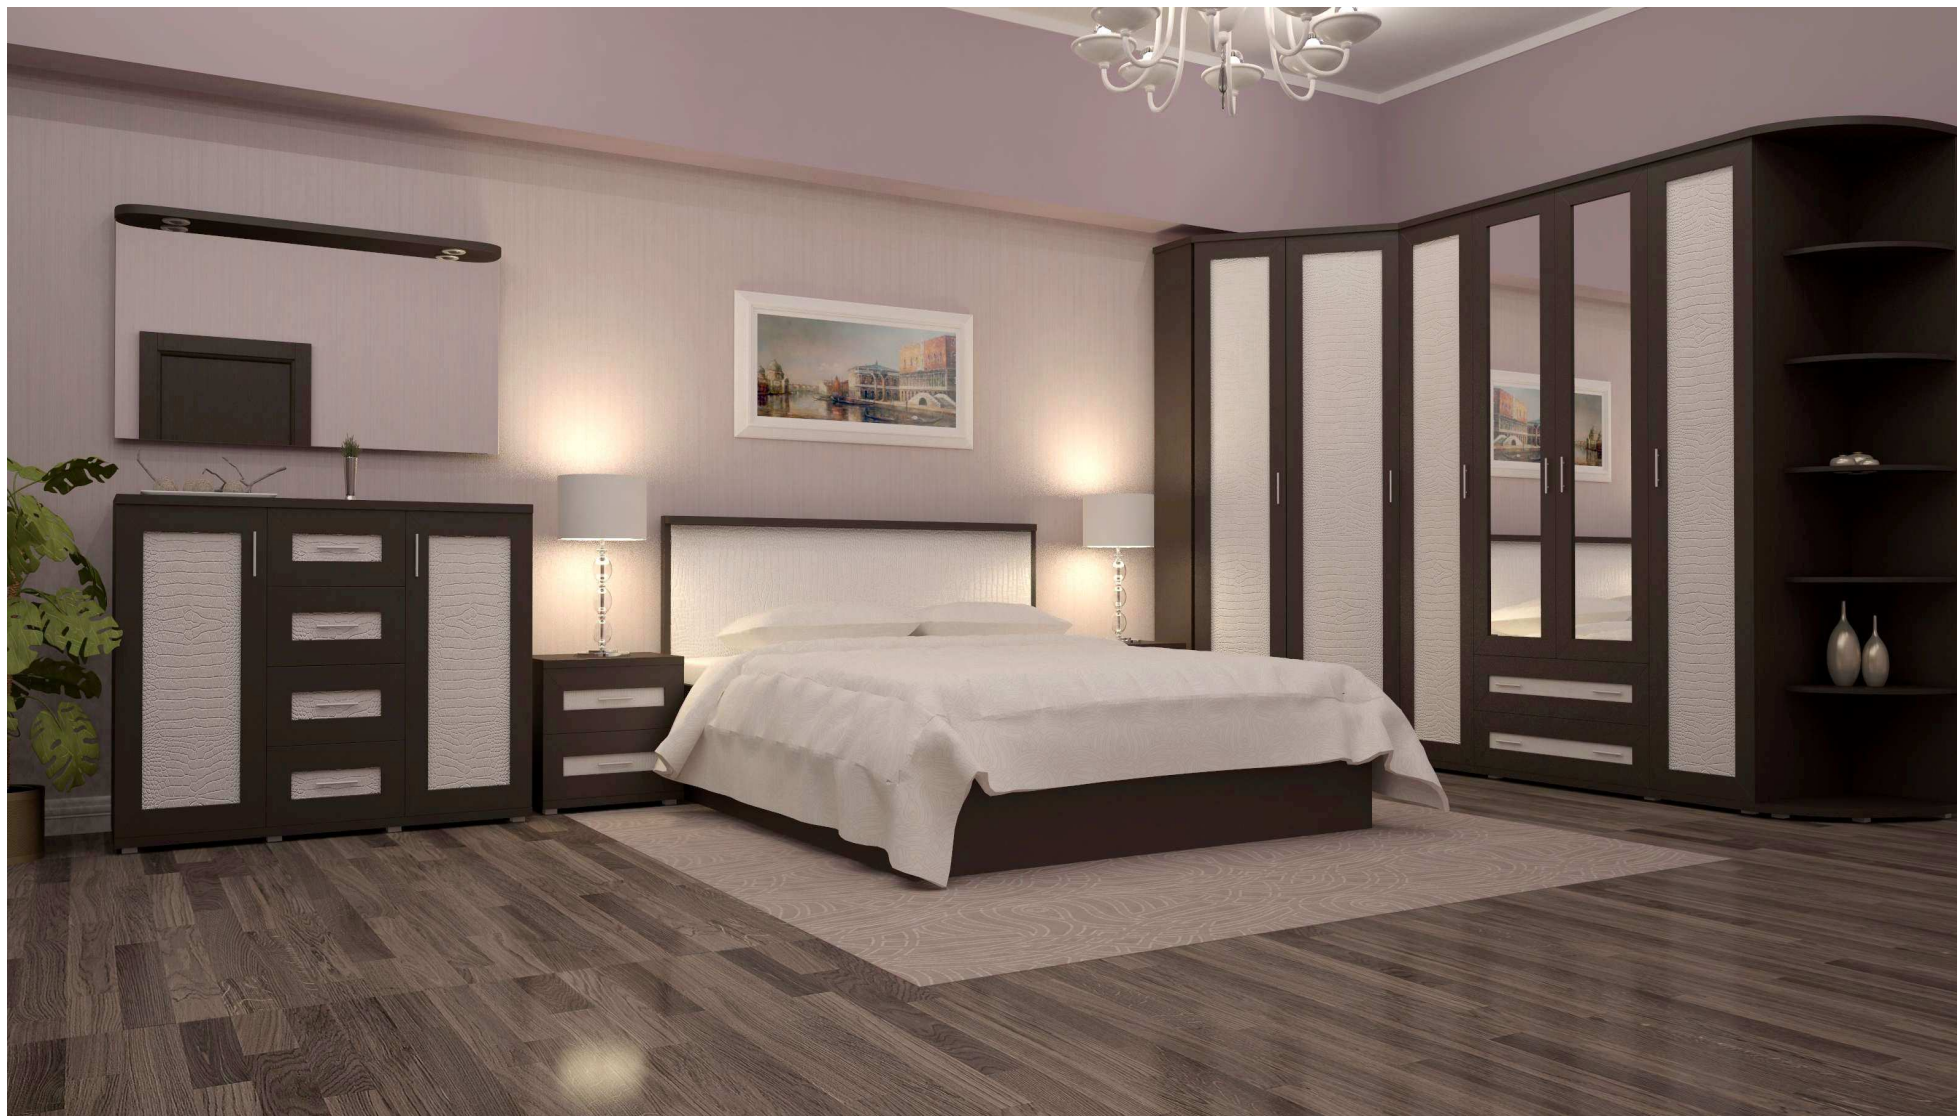

*Спальня №31 Грация-Рамочный профиль
Техно-Венге-кож/зам Кроко Уайт**

**кровать с подъемным механизмом
спальное место 1600x2000 (без матраса)*

Цена: 46340 руб.