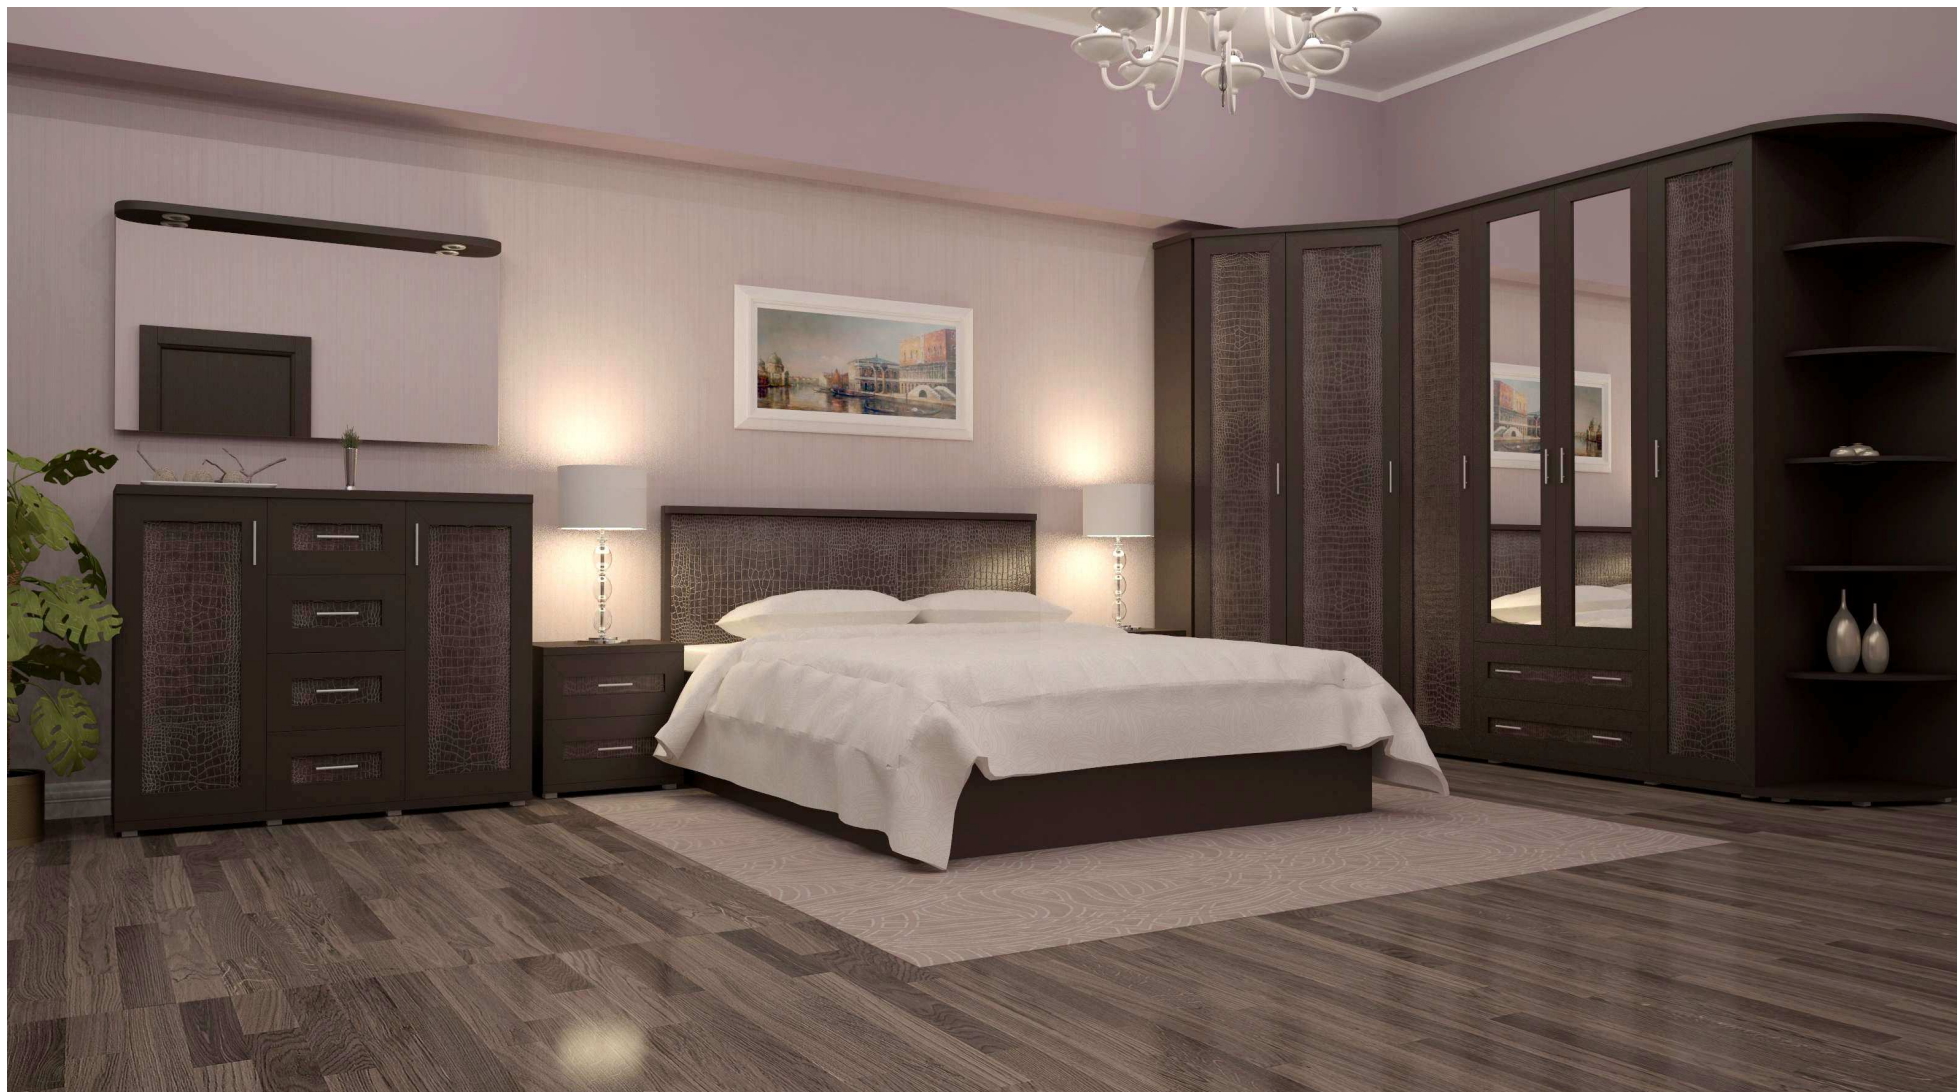

*Спальня №30 Грация-Рамочный профиль
Техно-Венге-кож/зам Кроко Браун*

**цена указана без учета
стоимости матраса*

Цена: 41940 руб.*