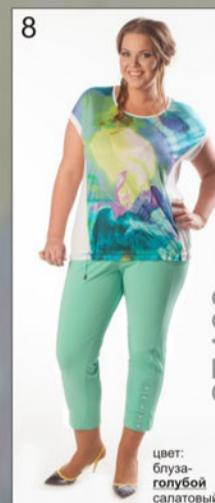

4
Брюки 29403 размерный ряд: 52-66
Блуза 130301 размерный ряд: 52-62
цвет: блуза-бирюзовый