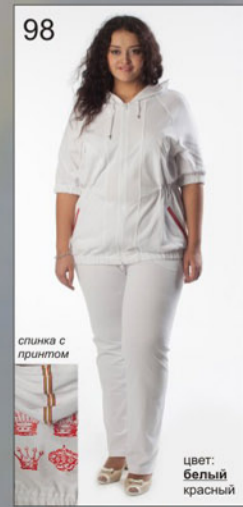

93
Брюки 113103 размерный ряд: 56-66
Блуза 255101 размерный ряд: 54-62
цвет: блуза-черный-серый

94
Блуза 255101 размерный ряд: 54-62
цвет: блуза-белый-красный

97
Блуза 34401 размерный ряд: 52-60
спинка
цвет: блуза-коричневый

98
Костюм 27300 размерный ряд: 54-64
спинка с бантом
цвет: костюм-белый-красный