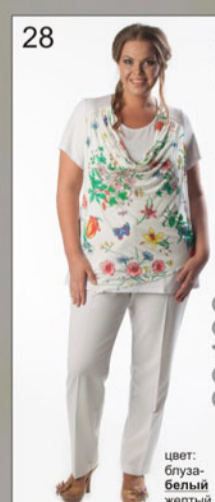

23
Платье 7405 размерный ряд: 50-58
цвет: платье-желтый, блуза-зеленый