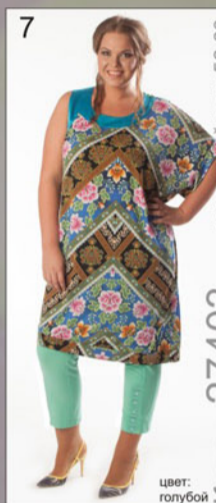

2
Платье 141315 размерный ряд: 54-60
цвет: синий

3
Брюки 32303 размерный ряд: 52-64
Блуза 130301 размерный ряд: 52-62
цвет: брюки-черный, брюки-бежевый, синий

11
Брюки 57003 размерный ряд: 50-58
Блуза 39411 размерный ряд: 52-60
цвет: блуза-оранжевый