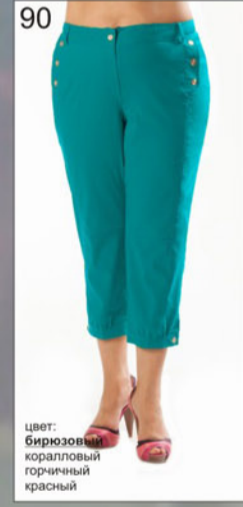

85
Блуза 46201 размерный ряд: 52-64
спинка

89
Платье 26205 размерный ряд: 52-62
цвет: платье-зеленый-сиреневый

93
Брюки 113103 размерный ряд: 56-66
Блуза 255101 размерный ряд: 54-62
цвет: блуза-черный-серый

94
Блуза 255101 размерный ряд: 54-62
цвет: блуза-белый-красный

90
Брюки 8303 размерный ряд: 52-64
цвет: брюки-бирюзовый-коралловый-голубой-горчичный-красный