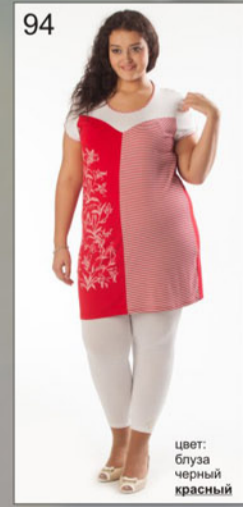

89
Платье 26205 размерный ряд: 52-62
цвет: платье-зеленый-сиреневый

90
Брюки 8303 размерный ряд: 52-64
цвет: брюки-бирюзовый-коралловый-голубой-горчичный-красный

93
Брюки 113103 размерный ряд: 56-66
Блуза 255101 размерный ряд: 54-62
цвет: блуза-черный-серый

97
Блуза 34401 размерный ряд: 52-60
спинка
цвет: блуза-коричневый

98
Костюм 27300 размерный ряд: 54-64
спинка с бантом
цвет: костюм-белый-красный

94
Блуза 255101 размерный ряд: 54-62
цвет: блуза-белый-красный