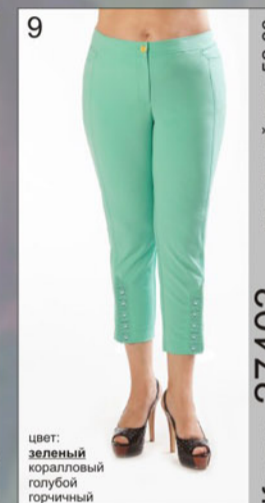

5
Блуза 46201 размерный ряд: 54-64
Брюки 32303 размерный ряд: 52-64
цвет: сиреневый, зеленый, голубой, бирюзовый, черный, коричневый