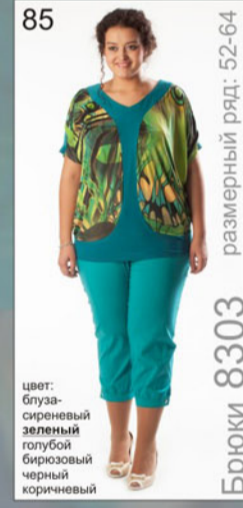

80
Блуза 127301 размерный ряд: 52-64
спинка

81
Блуза 123301 размерный ряд: 54-62
цвет: блуза-синий-темно-серый

85
Блуза 46201 размерный ряд: 52-64
спинка

89
Платье 26205 размерный ряд: 52-62
цвет: платье-зеленый-сиреневый

90
Брюки 8303 размерный ряд: 52-64
цвет: брюки-бирюзовый-коралловый-голубой-горчичный-красный