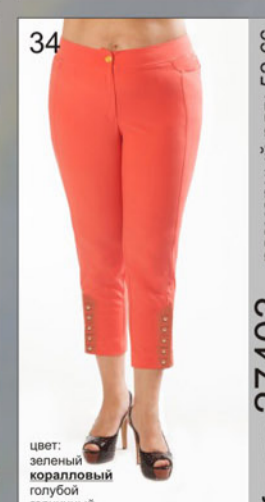

29
Брюки 29403 размерный ряд: 52-66
цвет: блуза-белый, блуза-серый, блуза-красный, блуза-синий