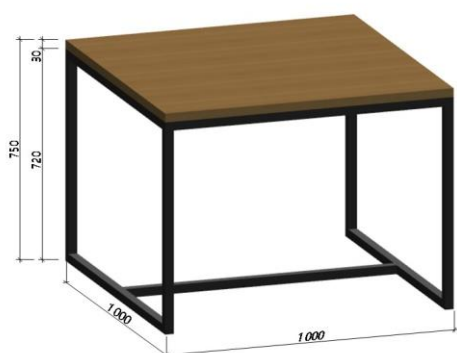

ТАБУРЕТ BASIC 1300P

СТАЛЬНАЯ ТРУБА 20*20ММ
БЕРЕЗОВАЯ ФАНЕРА 30ММ

СТУЛ БАРНЫЙ BASIC 3000P

СТАЛЬНАЯ ТРУБА 20*20ММ
БЕРЕЗОВАЯ ФАНЕРА 30ММ

ТАБУРЕТ БАРНЫЙ BASIC 2590P

СТАЛЬНАЯ ТРУБА 20*20ММ
БЕРЕЗОВАЯ ФАНЕРА 30ММ

СТОЛ BASIC 700*700мм 4880Р

СТАЛЬНАЯ ТРУБА 25*25мм
БЕРЕЗОВАЯ ФАНЕРА 30мм

СТОЛ BASIC 1200*700мм 6770Р

СТАЛЬНАЯ ТРУБА 25*25мм
БЕРЕЗОВАЯ ФАНЕРА 30мм

СТОЛ BASIC 1000*1000мм 7990Р

СТАЛЬНАЯ ТРУБА 25*25мм
БЕРЕЗОВАЯ ФАНЕРА 30мм

СТОЛ ЖУРНАЛЬНЫЙ BASIC

700*700мм 4700₽

СТАЛЬНАЯ ТРУБА 20*20мм

БЕРЕЗОВАЯ ФАНЕРА 30мм

СТОЛ ЖУРНАЛЬНЫЙ BASIC

800*500мм с полкой 6750₽

СТАЛЬНАЯ ТРУБА 20*20мм

БЕРЕЗОВАЯ ФАНЕРА 30мм / 15мм