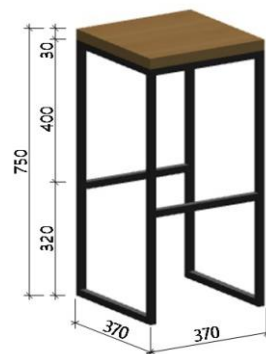

ТАБУРЕТ BASIC 1300P

СТАЛЬНАЯ ТРУБА 20*20ММ
БЕРЕЗОВАЯ ФАНЕРА 30ММ

СТУЛ БАРНЫЙ BASIC 3000P

СТАЛЬНАЯ ТРУБА 20*20ММ
БЕРЕЗОВАЯ ФАНЕРА 30ММ

ТАБУРЕТ БАРНЫЙ BASIC 2590P

СТАЛЬНАЯ ТРУБА 20*20ММ
БЕРЕЗОВАЯ ФАНЕРА 30ММ

СТОЛ BASIC 700*700мм 4880Р

СТАЛЬНАЯ ТРУБА 25*25мм
БЕРЕЗОВАЯ ФАНЕРА 30мм

СТОЛ BASIC 1200*700мм 6770Р

СТАЛЬНАЯ ТРУБА 25*25мм
БЕРЕЗОВАЯ ФАНЕРА 30мм

СТОЛ BASIC 1000*1000мм 7990Р

СТАЛЬНАЯ ТРУБА 25*25мм
БЕРЕЗОВАЯ ФАНЕРА 30мм

СТОЛ ЖУРНАЛЬНЫЙ BASIC

700*700мм 4700₽

СТАЛЬНАЯ ТРУБА 20*20мм

БЕРЕЗОВАЯ ФАНЕРА 30мм

СТОЛ ЖУРНАЛЬНЫЙ BASIC

800*500мм с полкой 6750₽

СТАЛЬНАЯ ТРУБА 20*20мм

БЕРЕЗОВАЯ ФАНЕРА 30мм / 15мм