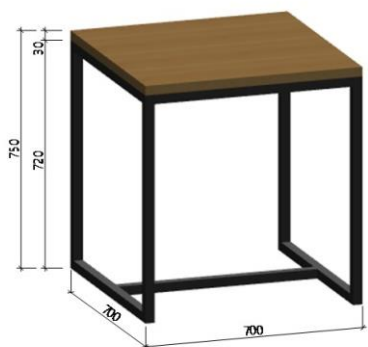

ТАБУРЕТ BASIC 1300P

СТАЛЬНАЯ ТРУБА 20*20ММ
БЕРЕЗОВАЯ ФАНЕРА 30ММ

СТУЛ БАРНЫЙ BASIC 3000P

СТАЛЬНАЯ ТРУБА 20*20ММ
БЕРЕЗОВАЯ ФАНЕРА 30ММ

ТАБУРЕТ БАРНЫЙ BASIC 2590P

СТАЛЬНАЯ ТРУБА 20*20ММ
БЕРЕЗОВАЯ ФАНЕРА 30ММ

СТОЛ BASIC 700*700мм 4880Р

СТАЛЬНАЯ ТРУБА 25*25мм
БЕРЕЗОВАЯ ФАНЕРА 30мм

СТОЛ BASIC 1200*700мм 6770Р

СТАЛЬНАЯ ТРУБА 25*25мм
БЕРЕЗОВАЯ ФАНЕРА 30мм

СТОЛ BASIC 1000*1000мм 7990Р

СТАЛЬНАЯ ТРУБА 25*25мм
БЕРЕЗОВАЯ ФАНЕРА 30мм

СТОЛ ЖУРНАЛЬНЫЙ BASIC

700*700мм 4700₽

СТАЛЬНАЯ ТРУБА 20*20мм

БЕРЕЗОВАЯ ФАНЕРА 30мм

СТОЛ ЖУРНАЛЬНЫЙ BASIC

800*500мм с полкой 6750₽

СТАЛЬНАЯ ТРУБА 20*20мм

БЕРЕЗОВАЯ ФАНЕРА 30мм / 15мм