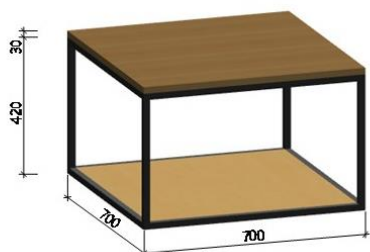

СТОЛ BASIC 700*700мм 4880Р

СТАЛЬНАЯ ТРУБА 25*25мм
БЕРЕЗОВАЯ ФАНЕРА 30мм

СТОЛ BASIC 1200*700мм 6770Р

СТАЛЬНАЯ ТРУБА 25*25мм
БЕРЕЗОВАЯ ФАНЕРА 30мм

СТОЛ BASIC 1000*1000мм 7990Р

СТАЛЬНАЯ ТРУБА 25*25мм
БЕРЕЗОВАЯ ФАНЕРА 30мм

СТОЛ ЖУРНАЛЬНЫЙ BASIC

700*700мм 4700₽

СТАЛЬНАЯ ТРУБА 20*20мм

БЕРЕЗОВАЯ ФАНЕРА 30мм

СТОЛ ЖУРНАЛЬНЫЙ BASIC

800*500мм с полкой 6750₽

СТАЛЬНАЯ ТРУБА 20*20мм

БЕРЕЗОВАЯ ФАНЕРА 30мм / 15мм

СТОЛ ЖУРНАЛЬНЫЙ BASIC

700*700мм с полкой 6550₽

СТАЛЬНАЯ ТРУБА 20*20мм

БЕРЕЗОВАЯ ФАНЕРА 30мм / 15мм

СТОЛ БАРНЫЙ BASIC

500*500мм 3890Р

600*600мм 4580Р

СТАЛЬНАЯ ТРУБА 25*25мм