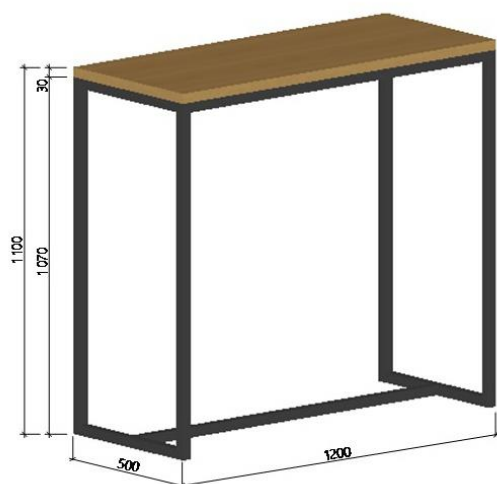

СТОЛ BASIC 700*700мм 4880Р

СТАЛЬНАЯ ТРУБА 25*25мм
БЕРЕЗОВАЯ ФАНЕРА 30мм

СТОЛ BASIC 1200*700мм 6770Р

СТАЛЬНАЯ ТРУБА 25*25мм
БЕРЕЗОВАЯ ФАНЕРА 30мм

СТОЛ BASIC 1000*1000мм 7990Р

СТАЛЬНАЯ ТРУБА 25*25мм
БЕРЕЗОВАЯ ФАНЕРА 30мм

СТОЛ ЖУРНАЛЬНЫЙ BASIC

700*700мм 4700₽

СТАЛЬНАЯ ТРУБА 20*20мм

БЕРЕЗОВАЯ ФАНЕРА 30мм

СТОЛ ЖУРНАЛЬНЫЙ BASIC

800*500мм с полкой 6750₽

СТАЛЬНАЯ ТРУБА 20*20мм

БЕРЕЗОВАЯ ФАНЕРА 30мм / 15мм

СТОЛ ЖУРНАЛЬНЫЙ BASIC

700*700мм с полкой 6550₽

СТАЛЬНАЯ ТРУБА 20*20мм

БЕРЕЗОВАЯ ФАНЕРА 30мм / 15мм

СТОЛ БАРНЫЙ BASIC

500*500мм 3890Р

600*600мм 4580Р

СТАЛЬНАЯ ТРУБА 25*25мм

БЕРЕЗОВАЯ ФАНЕРА 30мм

СТОЛ БАРНЫЙ №1 BASIC

1200*500мм 6040Р

СТАЛЬНАЯ ТРУБА 25*25мм

БЕРЕЗОВАЯ ФАНЕРА 30мм

СТОЛ БАРНЫЙ №2 BASIC

1200*500мм 6040Р

СТАЛЬНАЯ ТРУБА 25*25мм