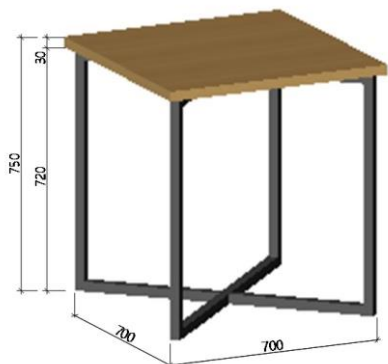

СТОЛ ЖУРНАЛЬНЫЙ BASIC

700*700мм с полкой 6550₽

СТАЛЬНАЯ ТРУБА 20*20мм

БЕРЕЗОВАЯ ФАНЕРА 30мм / 15мм

СТОЛ БАРНЫЙ BASIC

500*500мм 3890Р

600*600мм 4580Р

СТАЛЬНАЯ ТРУБА 25*25мм

БЕРЕЗОВАЯ ФАНЕРА 30мм

СТОЛ БАРНЫЙ №1 BASIC

1200*500мм 6040Р

СТАЛЬНАЯ ТРУБА 25*25мм

БЕРЕЗОВАЯ ФАНЕРА 30мм

СТОЛ БАРНЫЙ №2 BASIC

1200*500мм 6040Р

СТАЛЬНАЯ ТРУБА 25*25мм

БЕРЕЗОВАЯ ФАНЕРА 30мм

СТОЛ КВАДРАТНЫЙ BASIC с
«X» основанием 4880Р
СТАЛЬНАЯ ТРУБА 25*25ММ
БЕРЕЗОВАЯ ФАНЕРА 30ММ

СТОЛ КРУГЛЫЙ BASIC
с «X» основанием 5200Р
СТАЛЬНАЯ ТРУБА 25*25ММ
БЕРЕЗОВАЯ ФАНЕРА 30ММ

СКАМЬЯ BASIC 1100*370ММ с
полкой 5740Р
СТАЛЬНАЯ ТРУБА 20*20ММ
БЕРЕЗОВАЯ ФАНЕРА 30ММ / 15ММ