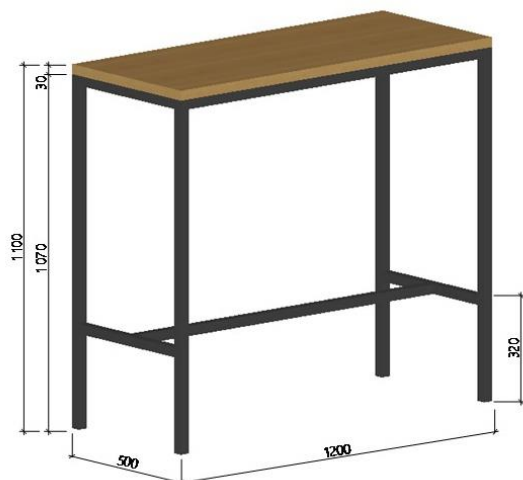

СТОЛ BASIC 700*700мм 4880Р

СТАЛЬНАЯ ТРУБА 25*25мм
БЕРЕЗОВАЯ ФАНЕРА 30мм

СТОЛ BASIC 1200*700мм 6770Р

СТАЛЬНАЯ ТРУБА 25*25мм
БЕРЕЗОВАЯ ФАНЕРА 30мм

СТОЛ BASIC 1000*1000мм 7990Р

СТАЛЬНАЯ ТРУБА 25*25мм
БЕРЕЗОВАЯ ФАНЕРА 30мм

СТОЛ ЖУРНАЛЬНЫЙ BASIC

700*700мм 4700₽

СТАЛЬНАЯ ТРУБА 20*20мм

БЕРЕЗОВАЯ ФАНЕРА 30мм

СТОЛ ЖУРНАЛЬНЫЙ BASIC

800*500мм с полкой 6750₽

СТАЛЬНАЯ ТРУБА 20*20мм

БЕРЕЗОВАЯ ФАНЕРА 30мм / 15мм

СТОЛ ЖУРНАЛЬНЫЙ BASIC

700*700мм с полкой 6550₽

СТАЛЬНАЯ ТРУБА 20*20мм

БЕРЕЗОВАЯ ФАНЕРА 30мм / 15мм

СТОЛ БАРНЫЙ BASIC

500*500мм 3890Р

600*600мм 4580Р

СТАЛЬНАЯ ТРУБА 25*25мм

БЕРЕЗОВАЯ ФАНЕРА 30мм

СТОЛ БАРНЫЙ №1 BASIC

1200*500мм 6040Р

СТАЛЬНАЯ ТРУБА 25*25мм

БЕРЕЗОВАЯ ФАНЕРА 30мм

СТОЛ БАРНЫЙ №2 BASIC

1200*500мм 6040Р

СТАЛЬНАЯ ТРУБА 25*25мм