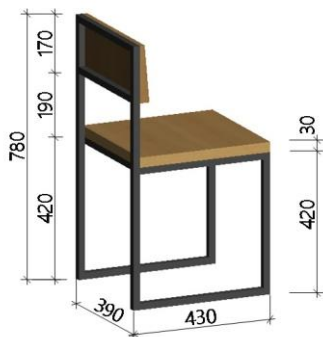

СТУЛ BASIC 2100P

СТАЛЬНАЯ ТРУБА 20*20ММ
БЕРЕЗОВАЯ ФАНЕРА 30ММ

ТАБУРЕТ BASIC 1300P

СТАЛЬНАЯ ТРУБА 20*20ММ
БЕРЕЗОВАЯ ФАНЕРА 30ММ

СТУЛ БАРНЫЙ BASIC 3000P

СТАЛЬНАЯ ТРУБА 20*20ММ
БЕРЕЗОВАЯ ФАНЕРА 30ММ

ТАБУРЕТ БАРНЫЙ BASIC 2590P

СТАЛЬНАЯ ТРУБА 20*20ММ
БЕРЕЗОВАЯ ФАНЕРА 30ММ