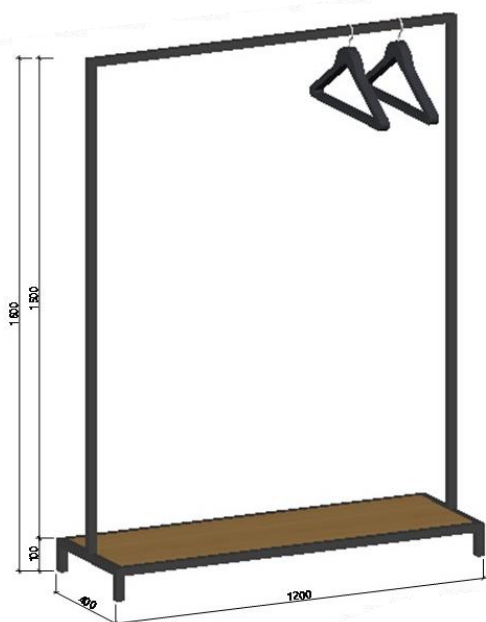

БЕРЕЗОВАЯ ФАНЕРА 30мм

СТОЛ БАРНЫЙ №1 BASIC

1200*500мм 6040Р

СТАЛЬНАЯ ТРУБА 25*25мм

БЕРЕЗОВАЯ ФАНЕРА 30мм

СТОЛ БАРНЫЙ №2 BASIC

1200*500мм 6040Р

СТАЛЬНАЯ ТРУБА 25*25мм

БЕРЕЗОВАЯ ФАНЕРА 30мм

СТОЛ КВАДРАТНЫЙ BASIC с
«X» основанием 4880Р
СТАЛЬНАЯ ТРУБА 25*25ММ
БЕРЕЗОВАЯ ФАНЕРА 30ММ

СТОЛ КРУГЛЫЙ BASIC
с «X» основанием 5200Р
СТАЛЬНАЯ ТРУБА 25*25ММ
БЕРЕЗОВАЯ ФАНЕРА 30ММ

СКАМЬЯ BASIC 1100*370ММ с
полкой 5740Р
СТАЛЬНАЯ ТРУБА 20*20ММ
БЕРЕЗОВАЯ ФАНЕРА 30ММ / 15ММ

СКАМЬЯ BASIC 1100*370мм
без полки 3860Р
СТАЛЬНАЯ ТРУБА 20*20мм
БЕРЕЗОВАЯ ФАНЕРА 30мм

ВЕШАЛО BASIC
без полки 2430Р
СТАЛЬНАЯ ТРУБА 25*25мм
БЕРЕЗОВАЯ ФАНЕРА 30мм

ВЕШАЛО BASIC
с полкой 4760Р
СТАЛЬНАЯ ТРУБА 25*25мм
БЕРЕЗОВАЯ ФАНЕРА 15мм