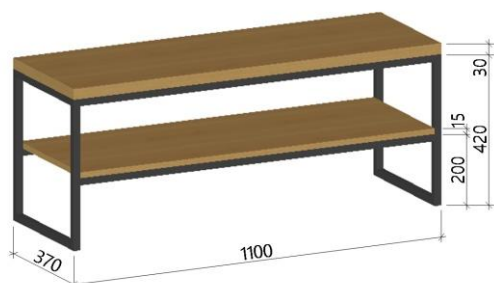

СТОЛ КВАДРАТНЫЙ BASIC с
«X» основанием 4880Р
СТАЛЬНАЯ ТРУБА 25*25ММ
БЕРЕЗОВАЯ ФАНЕРА 30ММ

СТОЛ КРУГЛЫЙ BASIC
с «X» основанием 5200Р
СТАЛЬНАЯ ТРУБА 25*25ММ
БЕРЕЗОВАЯ ФАНЕРА 30ММ