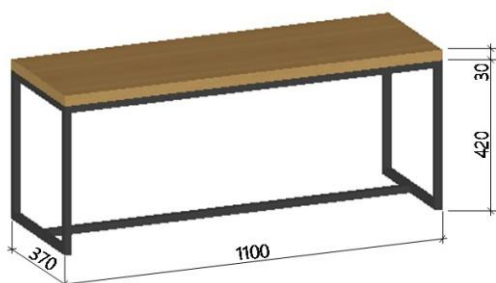

БЕРЕЗОВАЯ ФАНЕРА 30мм

СТОЛ БАРНЫЙ №1 BASIC

1200*500мм 6040Р

СТАЛЬНАЯ ТРУБА 25*25мм

БЕРЕЗОВАЯ ФАНЕРА 30мм

СТОЛ БАРНЫЙ №2 BASIC

1200*500мм 6040Р

СТАЛЬНАЯ ТРУБА 25*25мм

БЕРЕЗОВАЯ ФАНЕРА 30мм

СТОЛ КВАДРАТНЫЙ BASIC с
«X» основанием 4880Р
СТАЛЬНАЯ ТРУБА 25*25ММ
БЕРЕЗОВАЯ ФАНЕРА 30ММ

СТОЛ КРУГЛЫЙ BASIC
с «X» основанием 5200Р
СТАЛЬНАЯ ТРУБА 25*25ММ
БЕРЕЗОВАЯ ФАНЕРА 30ММ

СКАМЬЯ BASIC 1100*370ММ с
полкой 5740Р
СТАЛЬНАЯ ТРУБА 20*20ММ
БЕРЕЗОВАЯ ФАНЕРА 30ММ / 15ММ

СКАМЬЯ BASIC 1100*370мм
без полки 3860Р
СТАЛЬНАЯ ТРУБА 20*20мм
БЕРЕЗОВАЯ ФАНЕРА 30мм

ВЕШАЛО BASIC
без полки 2430Р
СТАЛЬНАЯ ТРУБА 25*25мм
БЕРЕЗОВАЯ ФАНЕРА 30мм

ВЕШАЛО BASIC
с полкой 4760Р
СТАЛЬНАЯ ТРУБА 25*25мм
БЕРЕЗОВАЯ ФАНЕРА 15мм