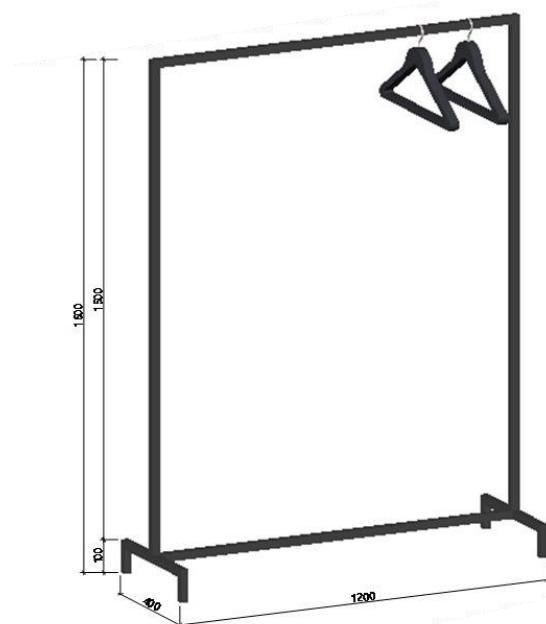

БЕРЕЗОВАЯ ФАНЕРА 30мм

СТОЛ БАРНЫЙ №1 BASIC

1200*500мм 6040Р

СТАЛЬНАЯ ТРУБА 25*25мм

БЕРЕЗОВАЯ ФАНЕРА 30мм

СТОЛ БАРНЫЙ №2 BASIC

1200*500мм 6040Р

СТАЛЬНАЯ ТРУБА 25*25мм

БЕРЕЗОВАЯ ФАНЕРА 30мм

СТОЛ КВАДРАТНЫЙ BASIC с
«X» основанием 4880Р
СТАЛЬНАЯ ТРУБА 25*25ММ
БЕРЕЗОВАЯ ФАНЕРА 30ММ

СТОЛ КРУГЛЫЙ BASIC
с «X» основанием 5200Р
СТАЛЬНАЯ ТРУБА 25*25ММ
БЕРЕЗОВАЯ ФАНЕРА 30ММ

СКАМЬЯ BASIC 1100*370ММ с
полкой 5740Р
СТАЛЬНАЯ ТРУБА 20*20ММ
БЕРЕЗОВАЯ ФАНЕРА 30ММ / 15ММ

СКАМЬЯ BASIC 1100*370мм
без полки 3860Р
СТАЛЬНАЯ ТРУБА 20*20мм
БЕРЕЗОВАЯ ФАНЕРА 30мм

ВЕШАЛО BASIC
без полки 2430Р
СТАЛЬНАЯ ТРУБА 25*25мм
БЕРЕЗОВАЯ ФАНЕРА 30мм

ВЕШАЛО BASIC
с полкой 4760Р
СТАЛЬНАЯ ТРУБА 25*25мм
БЕРЕЗОВАЯ ФАНЕРА 15мм