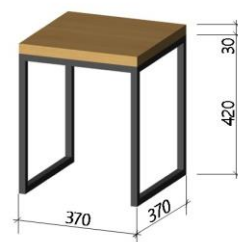

ТАБУРЕТ BASIC 1300P

СТАЛЬНАЯ ТРУБА 20*20ММ
БЕРЕЗОВАЯ ФАНЕРА 30ММ

СТУЛ БАРНЫЙ BASIC 3000P

СТАЛЬНАЯ ТРУБА 20*20ММ
БЕРЕЗОВАЯ ФАНЕРА 30ММ

ТАБУРЕТ БАРНЫЙ BASIC 2590P

СТАЛЬНАЯ ТРУБА 20*20ММ
БЕРЕЗОВАЯ ФАНЕРА 30ММ

СТОЛ BASIC 700*700мм 4880Р

СТАЛЬНАЯ ТРУБА 25*25мм
БЕРЕЗОВАЯ ФАНЕРА 30мм

СТОЛ BASIC 1200*700мм 6770Р

СТАЛЬНАЯ ТРУБА 25*25мм
БЕРЕЗОВАЯ ФАНЕРА 30мм

СТОЛ BASIC 1000*1000мм 7990Р

СТАЛЬНАЯ ТРУБА 25*25мм
БЕРЕЗОВАЯ ФАНЕРА 30мм

СТОЛ ЖУРНАЛЬНЫЙ BASIC

700*700мм 4700₽

СТАЛЬНАЯ ТРУБА 20*20мм

БЕРЕЗОВАЯ ФАНЕРА 30мм

СТОЛ ЖУРНАЛЬНЫЙ BASIC

800*500мм с полкой 6750₽

СТАЛЬНАЯ ТРУБА 20*20мм

БЕРЕЗОВАЯ ФАНЕРА 30мм / 15мм