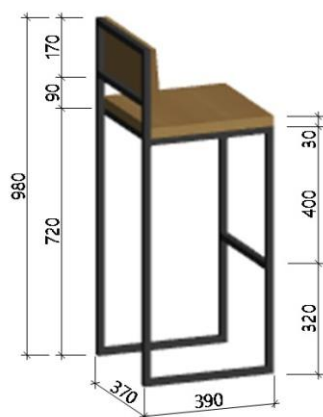

ТАБУРЕТ BASIC 1300P

СТАЛЬНАЯ ТРУБА 20*20ММ
БЕРЕЗОВАЯ ФАНЕРА 30ММ

СТУЛ БАРНЫЙ BASIC 3000P

СТАЛЬНАЯ ТРУБА 20*20ММ
БЕРЕЗОВАЯ ФАНЕРА 30ММ

ТАБУРЕТ БАРНЫЙ BASIC 2590P

СТАЛЬНАЯ ТРУБА 20*20ММ
БЕРЕЗОВАЯ ФАНЕРА 30ММ

СТОЛ BASIC 700*700мм 4880Р

СТАЛЬНАЯ ТРУБА 25*25мм
БЕРЕЗОВАЯ ФАНЕРА 30мм

СТОЛ BASIC 1200*700мм 6770Р

СТАЛЬНАЯ ТРУБА 25*25мм
БЕРЕЗОВАЯ ФАНЕРА 30мм

СТОЛ BASIC 1000*1000мм 7990Р

СТАЛЬНАЯ ТРУБА 25*25мм
БЕРЕЗОВАЯ ФАНЕРА 30мм

СТОЛ ЖУРНАЛЬНЫЙ BASIC

700*700мм 4700₽

СТАЛЬНАЯ ТРУБА 20*20мм

БЕРЕЗОВАЯ ФАНЕРА 30мм

СТОЛ ЖУРНАЛЬНЫЙ BASIC

800*500мм с полкой 6750₽

СТАЛЬНАЯ ТРУБА 20*20мм

БЕРЕЗОВАЯ ФАНЕРА 30мм / 15мм