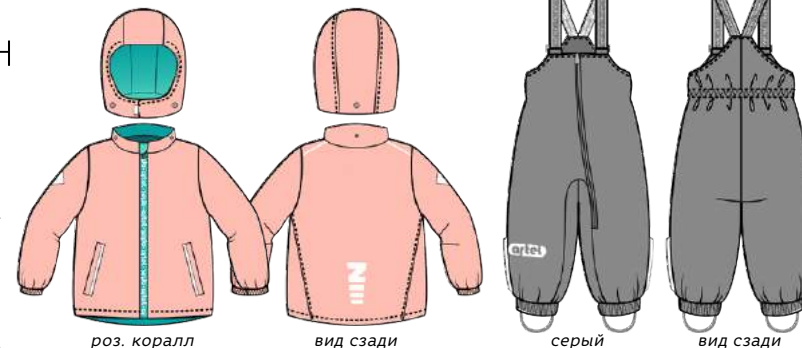

Комбинезон

Р: 74, 80, 86, 92
П: ИНТЕРЛОК
У: TERMOFINN 100

принт Зебра вид сзади принт Полоски белый принт Полоски серый принт Полоски синий

Эги

10776-81

Комбинезон

Р: 92, 98, 104, 110
П: ИНТЕРЛОК
У: TERMOFINN 100

яр. голубой вид сзади принт Воздухоплавание голубой розовый фуксия серый

Мелман

80783-81

Комплект

КУРТКА
Р: 80, 86, 92, 98, 104
П: ИНТЕРЛОК, ПЭ
У: TERMOFINN 100

роз. коралл вид сзади серый вид сзади

ПОЛУКОМБИНЕЗОН