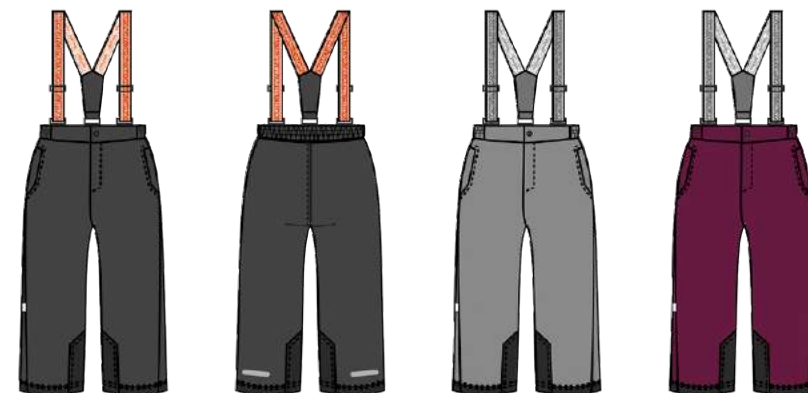

Воображение

50711-16

Брюки

Р: 98, 104, 110,
116, 122
П: ТИСИ

т. серый

вид сзади

серый

т. фиолетовый