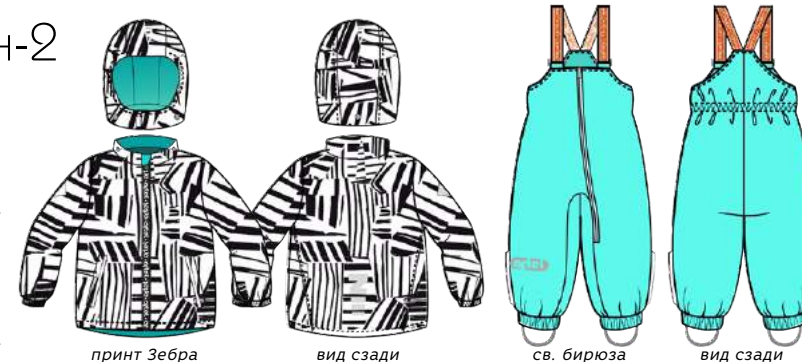

яр. голубой вид сзади принт Воздухоплавание голубой розовый фуксия серый

Мелман

80783-81

Комплект

КУРТКА
Р: 80, 86, 92, 98, 104
П: ИНТЕРЛОК, ПЭ
У: TERMOFINN 100

роз. коралл вид сзади серый вид сзади

ПОЛУКОМБИНЕЗОН

Р: 80, 86, 92, 98, 104
П: ПЭ
У: ТЕРМОФАЙБЕР 100

св. жёлтый фиолет. т. голубой т. синий оранжевый т. серый

Мелман-2

80785-81

Комплект

КУРТКА
Р: 80, 86, 92, 98, 104
П: ИНТЕРЛОК, ПЭ
У: TERMOFINN 100

принт Зебра вид сзади св. бирюза вид сзади

ПОЛУКОМБИНЕЗОН

Р: 80, 86, 92, 98, 104
П: ПЭ
У: ТЕРМОФАЙБЕР 100

принт Полоски серый т. серый принт Полоски синий т. синий принт Зебра оранжевый

ЮНИТ

80777-81

Комплект

КУРТКА

Р: 80, 86, 92, 98, 104
 П: ИНТЕРЛОК, ПЭ
 У: TERMOFINN 100