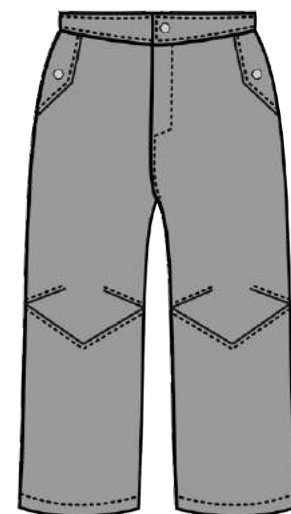

Регулируемая ширина изделия под ребёнка

Быстрое одевание со скользящей подкладкой

Внутренний защитный манжет на антискользящей резинке

10781-81 Комбинезон «Марти»
Шапка 0884-81

80785-81 Комплект «Мелман-2»
Шапка 0872-81