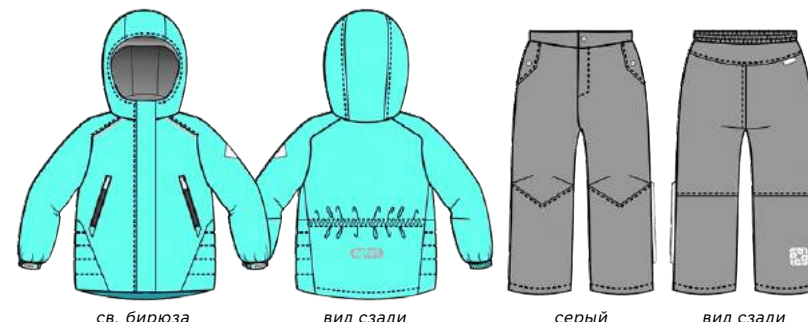

КУРТКА

Р: 98, 104, 110, 116, 122, 128
П: МИКРОФЛИС, ПЭ
У: TERMOFINN 100

св. бирюза

вид сзади

серый

вид сзади

БРЮКИ

Р: 98, 104, 110, 116, 122, 128
П: ПЭ
У: ТЕРМОФАЙБЕР 100