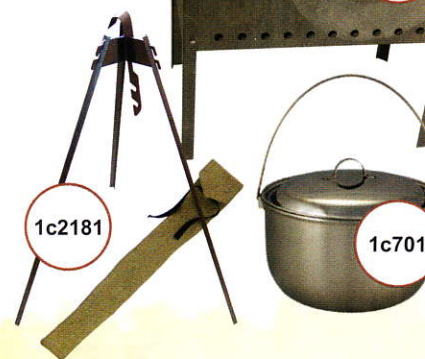

### МАНГАЛЫ И ШАМПУРЫ

Мангал делает процесс приготовления пищи на природе удобным и безопасным, в разобранном виде занимает минимум места при транспортировке, хранении

Продукция	Артикул	Масса изделия, кг.	Габаритные размеры изделия (д х ш х в/толщина, мм)	Габаритные размеры упаковки (д х ш х в, мм/кол-во в упаковке, шт)
Мангал	1c728	4,5	413x286x395/1,4	430x290x35/1
Мангал	1c923	3,0	390x266x384/1	430x290x35/1
Мангал (1c728) в чехле	1c726	4,6	410x290x400/1,4	430x290x35/1
Мини-мангал "Походный" (в чехле)	1c888	0,95	400х произвольный х 400/1,4	540x160x170/10
Мангал	1c2175	2,42	390x266x384/0,8	430x290x35/1
Мангал "Дачный"	1c2176	7,1	717x291x760/1,4	750x295x40/1
Набор для приготовления шашлыков (1c728+6 шампуров 1c306)	1c893	4,92	-	430x290x35/1
Набор для приготовления шашлыков "Походный" (1c888+6 шампуров 1c306)	1c799	1,26	-	540x160x170x10
Набор для приготовления шашлыков (1c923+6 шампуров 1c306)	1c2284	3,39	-	430x290x35/1
Набор для приготовления шашлыков (1c2175+6 шампуров 1c306)	1c2285	2,72	-	430x290x35/1
Набор для приготовления шашлыков (1c923+6 шампуров 1c306)	1c2007	3,33	-	430x290x35/1
Коптильня-мангал	1c2464	7,7	430x300x379	450x320x135/1
Коптильня цилиндрическая 150мм	1c926	1,6	344x150x214/0,6	420x180x210/1
Коптильня цилиндрическая 200мм	1c2179	2,3	436x200x271/0,7	440x210x280/1
Коптильня прямоугольная	1c2204	2,58	380x230x192/0,8	400x250x180/1
Тренога	1c2181	0,67	505x696x696/1,4	730x160x160/10

Продукция	Артикул	Размеры (д х ш х толщ., мм)	Кол-во в упаковке	Габаритные размеры упаковки (д х ш х в, мм)
Шампур	1c306	450x7x1,8	100	500x160x110
Шампур	1c429	615x10x1,8	100	790x160x130
Шампур с канавкой	1c737	450x10x1	100	540x160x170
Шампур	1c938	640x12x2	100	790x160x130
Шампур	1c939	710x12x2	100	790x160x130
Набор шампуров в чехле 10 шт. 1c429	1c430	-	10	730x160x160