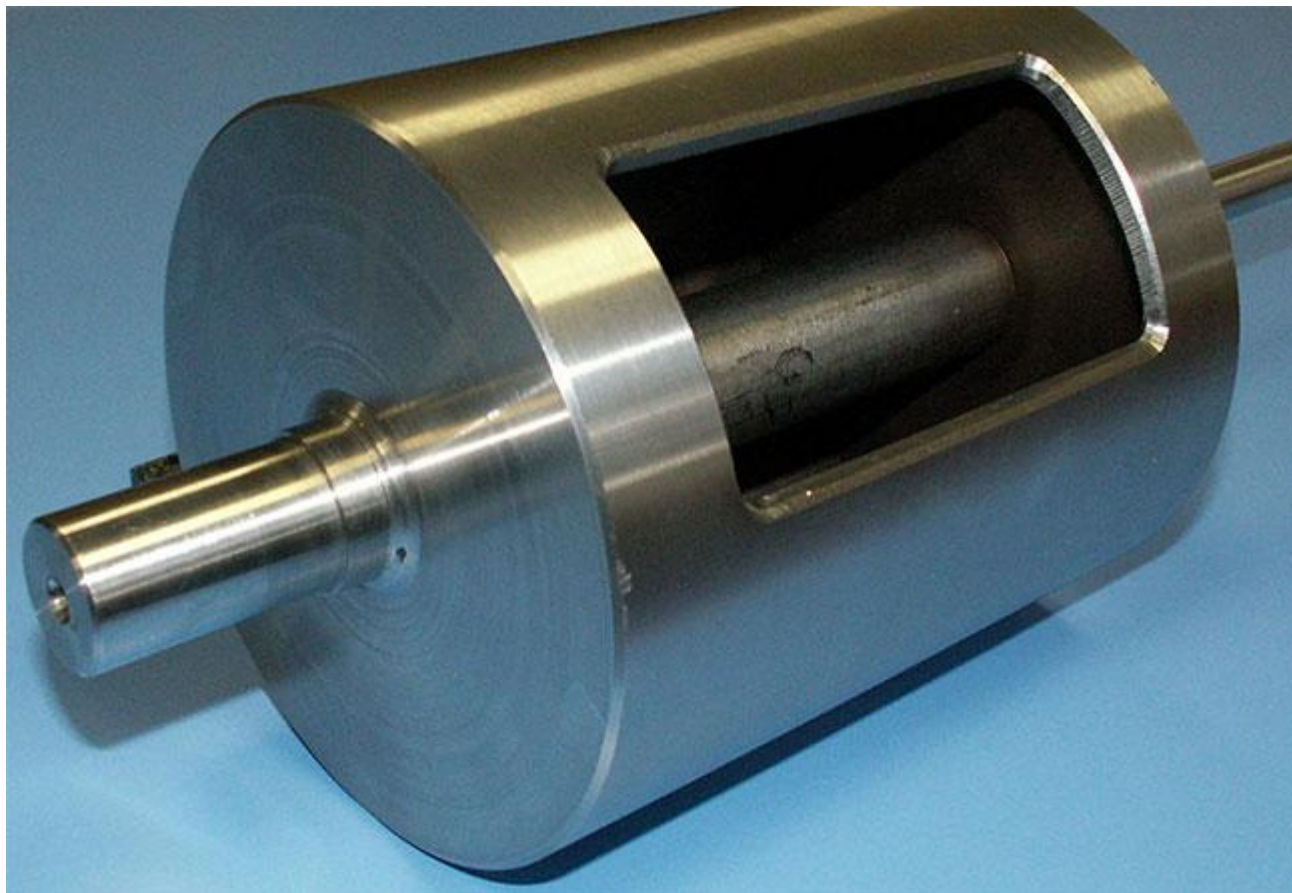

Производим ролики, приводные и натяжные барабаны.

Материал исполнения: нержавеющая сталь, сталь 3-45, пластик.

Адрес: 197348, Санкт-Петербург, Коломяжский пр., д. 10 www.конвейер.рф
Тел./Факс: (812) 3290734, 3290735 E-mail: info@ptgroup.ru

Приводной барабан выполняется с целым валом по всей длине.

Адрес: 197348, Санкт-Петербург, Коломяжский пр., д. 10 www.конвейер.рф
Тел./Факс: (812) 3290734, 3290735 E-mail: info@ptgroup.ru

Стандартные ролики с пластиковым компонентом подшипникового узла.