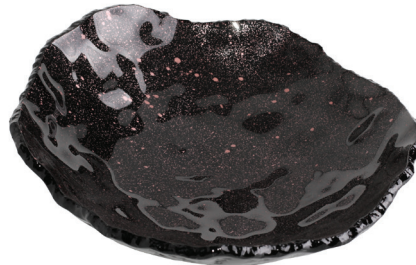

ADVANCED PRE-SERIE

PORDAMSA[®]

DESIGN FOR CHEFS

COSMOS

THE SKY AT
YOUR HANDS

Cosmos glass plato present.
Crater glass assiette
Crater glass plate
XGLAS-629 box: 4
Ø29cm / Ø11.4"

Cosmos glass ensaladera
Cosmos glass saladier
Cosmos glass salad bowl
XGLAS-623 box: 6 450ml
Ø23cm / Ø9.1"

Technical info

- Handmade coloured glass
- Easy handling
- Stackable
- Light weight
- Oven (250°C), freezer and dishwasher safe

Texture detail

Cosmos glass plato postre
Cosmos glass assiette dessert
Cosmos glass dessert plate
XGLAS-622 box: 6
Ø22cm / Ø8.7"

Cosmos glass bol
Cosmos glass bol
Cosmos glass bowl
XGLAS-619 box: 3 150ml
Ø19cm / Ø7.5"

cosmos

La magia del cielo en una noche estrellada nos inspira en la creación de la colección Cosmos. Un conjunto de 6 deslumbrantes piezas donde lucirá todo tipo de creación culinaria.

La magie du ciel en une nuit étoilée nous inspire à la création de la collection Cosmos. Un ensemble de 6 pièce éblouissantes pour briller tous vos créations culinaires.

Inspired by the magic of the dark sky and its sparkling stars, our Cosmos collection is created. A set of 6 stunning pieces to stand out any culinary work of art.