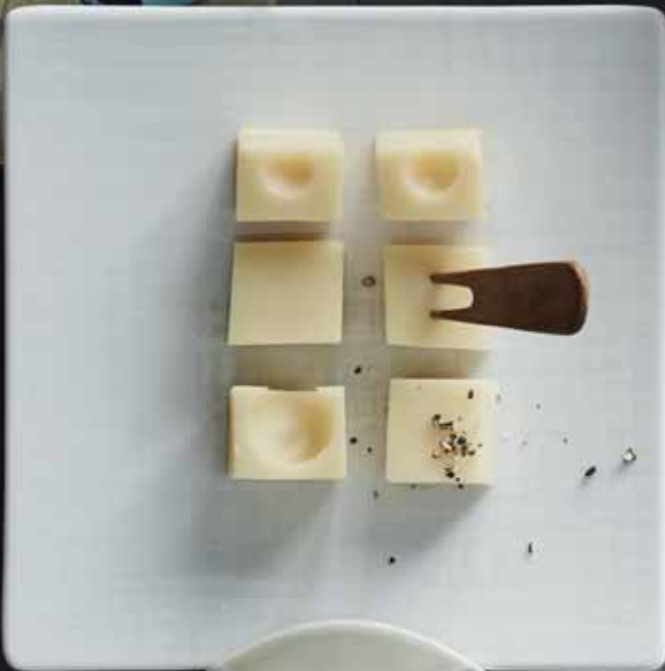

Rosenthal

MESH