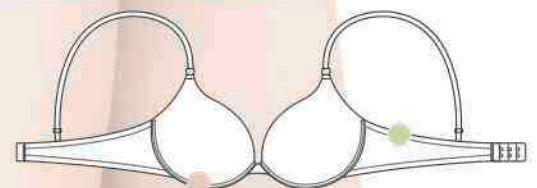

IL VERO
PUSH-UP
SENZA
FERRETTO

art. **FAVOLA**

FAVOLA è un reggiseno push-up in microfibra senza ferretto, con coppa graduata e tessuto termosaldato. Valorizza il tuo seno senza rinunciare alla comodità.

FAVOLA is a microfiber push-up bra unwired, with graduated cup and advanced bonded technology.

Colori/Colors:  Bianco
 Nero
 Skin

Taglie/Sizes: 1°B - 5°B / 32B - 40B

FUSTO TERMOSALDATO
advanced bonded technology

IL VERO PUSH-UP SENZA FERRETTO
the real unwired push-up bra

art. **FIABA**

FIABA è un reggiseno push-up preformato in microfibra con ferretto invisibile e tessuto termosaldato.

FIABA is a microfiber preformed push-up bra with invisible wire and advanced bonded technology.