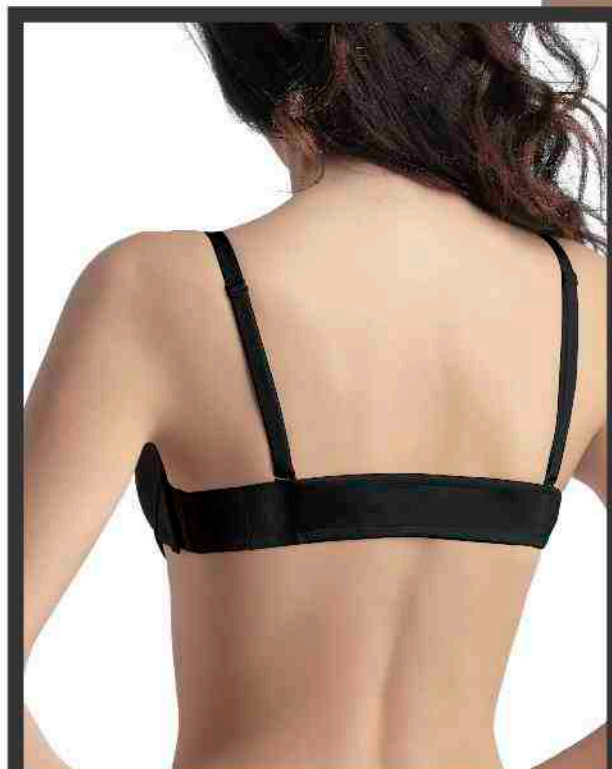

Love[®]
and BRA

REGGISENO
INVISIBLE

INVISIBLE BRA

art. **INVISIBLE**

INVISIBLE è un reggiseno a fascia in microfibra con coppa leggermente imbottita e scollatura profonda. La schiena è intercambiabile grazie alle 4 file di ganci in entrambe i lati. Schiena e spallina trasparenti sono intercambiabili con gli stessi accessori in microfibra. Grazie alla multifunzione Invisible si adatta ad ogni tuo look.

INVISIBLE is a microfiber band bra with softly padded cup and deep neckline. The back is interchangeable thanks to 4 hooks lines on both sides. Transparent back and strap are interchangeable with the same accessories in microfiber.

Thanks to multy-way Invisible fits every your look.

Colori/Colors:  Bianco
White  Nero
Black  Skin

Taglie/Sizes: 1°B - 5°B / 32B - 40B

Love[®]
and BRA

SCHIENA E SPALLINA
TRASPARENTI
TRANSPARENT BACK AND STRAP