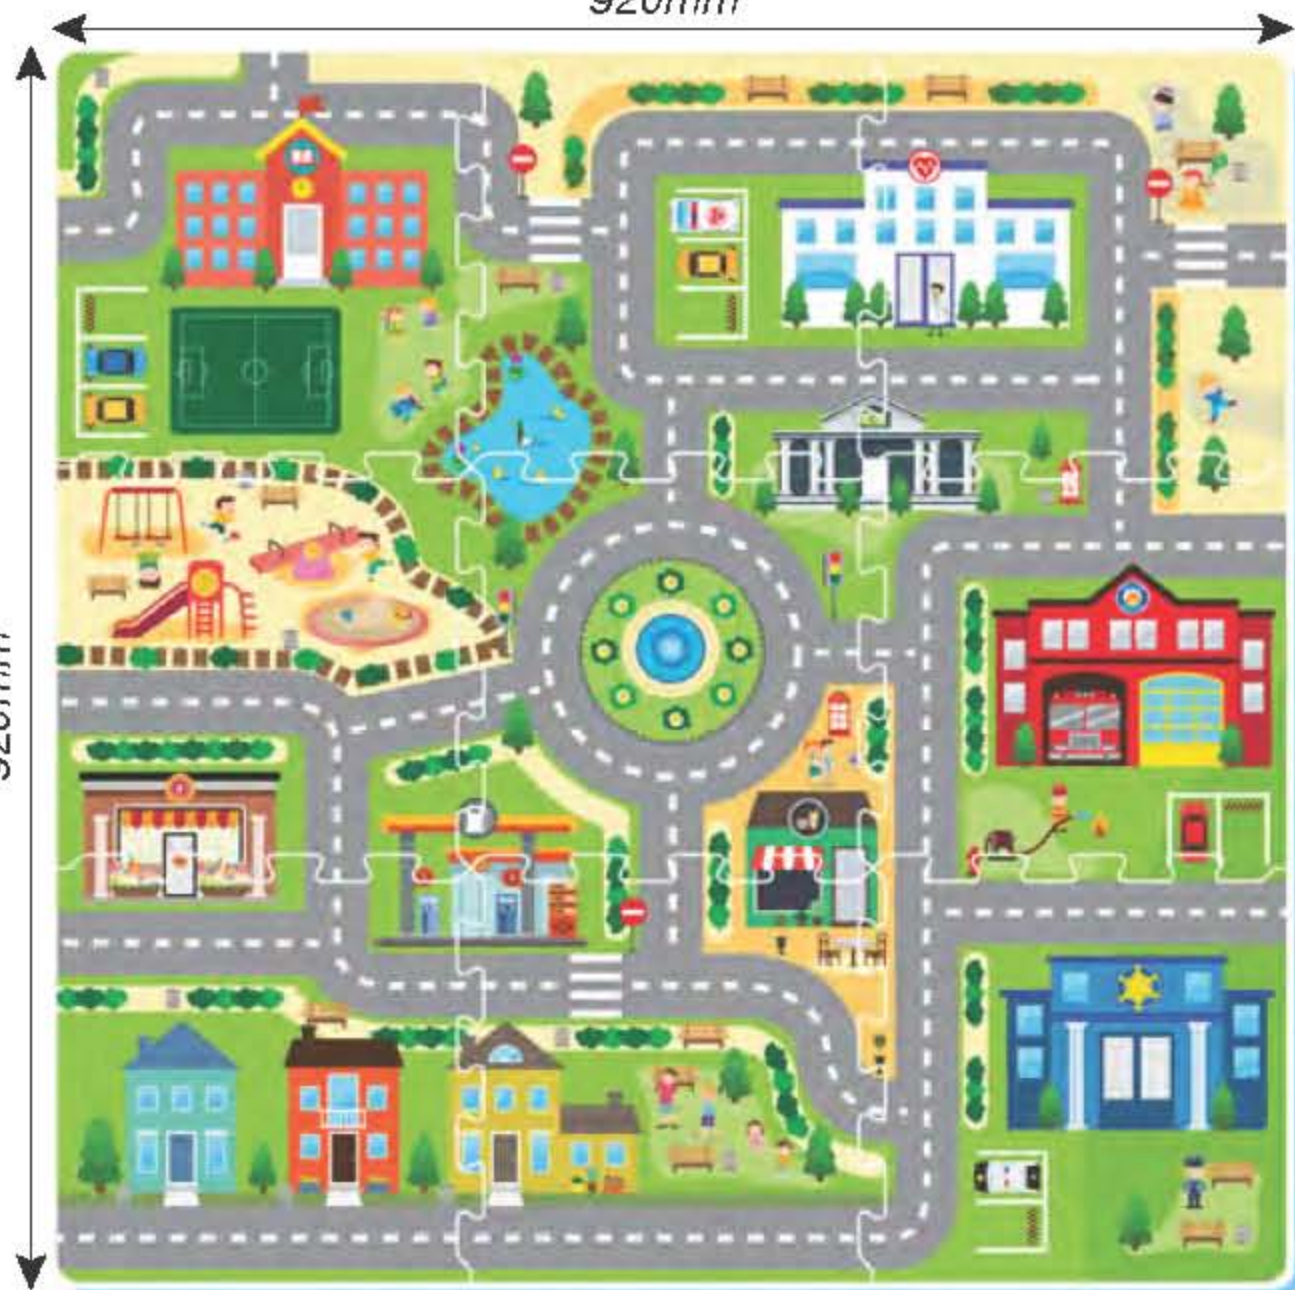

1629P Часы пазл (EVA)
в сумке из п-пропилена
-460x12мм

1015PK Пазл-коврик
для игры в классики
(11 разлов 320x320мм + 4 биты)
-320x320x120мм

920mm

3053V Коврик-пазл "На улице"

9 пазлов (320x320x10мм) + автомобиль
- 470x100x330мм