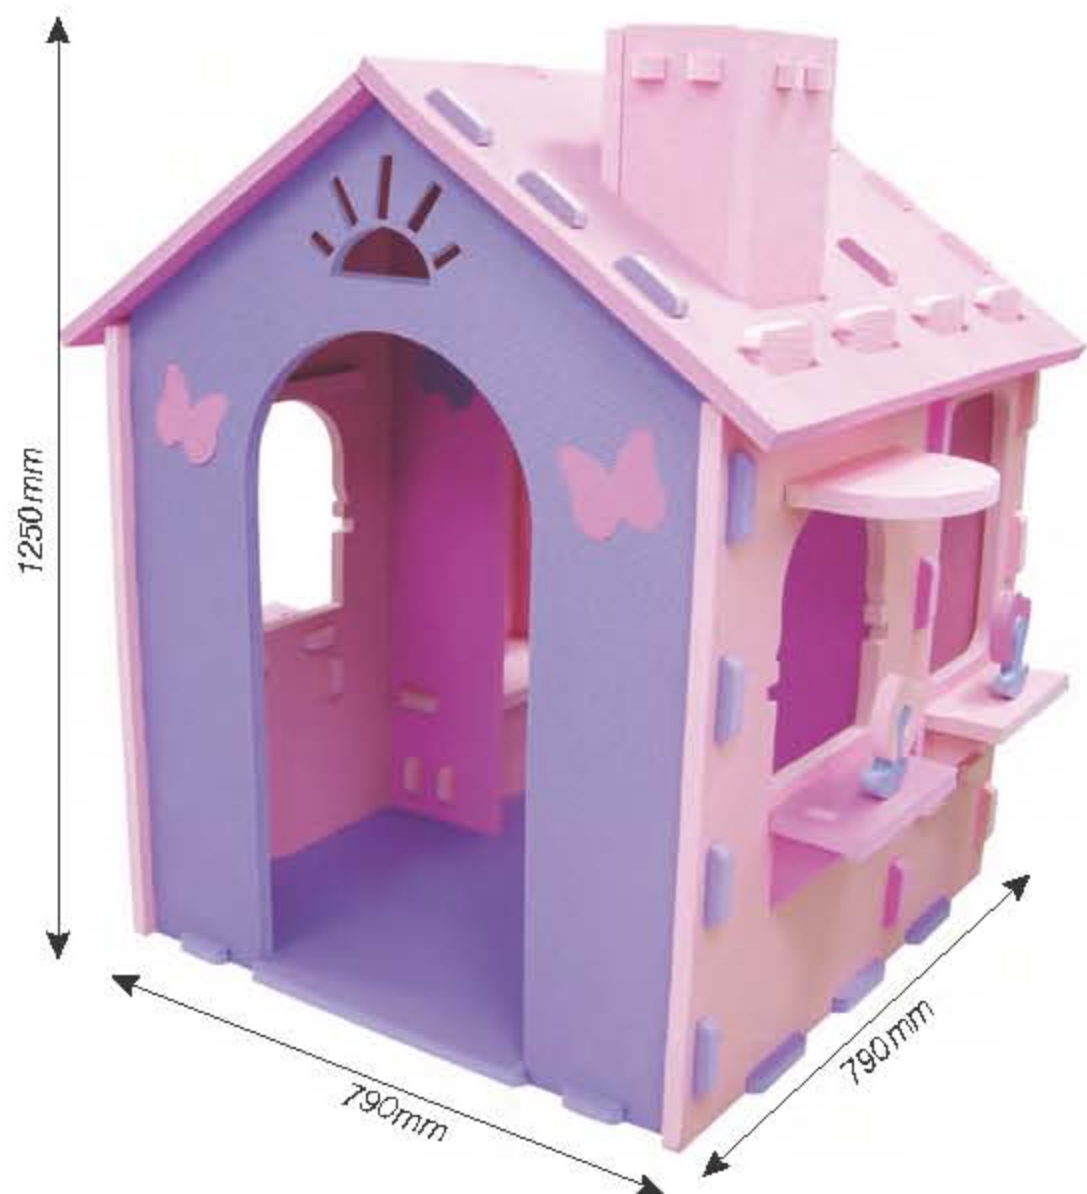

Игровой домик-конструктор
2007PK "Дом с трубой"
48 частей из пазлов EVA
- 990x176x800