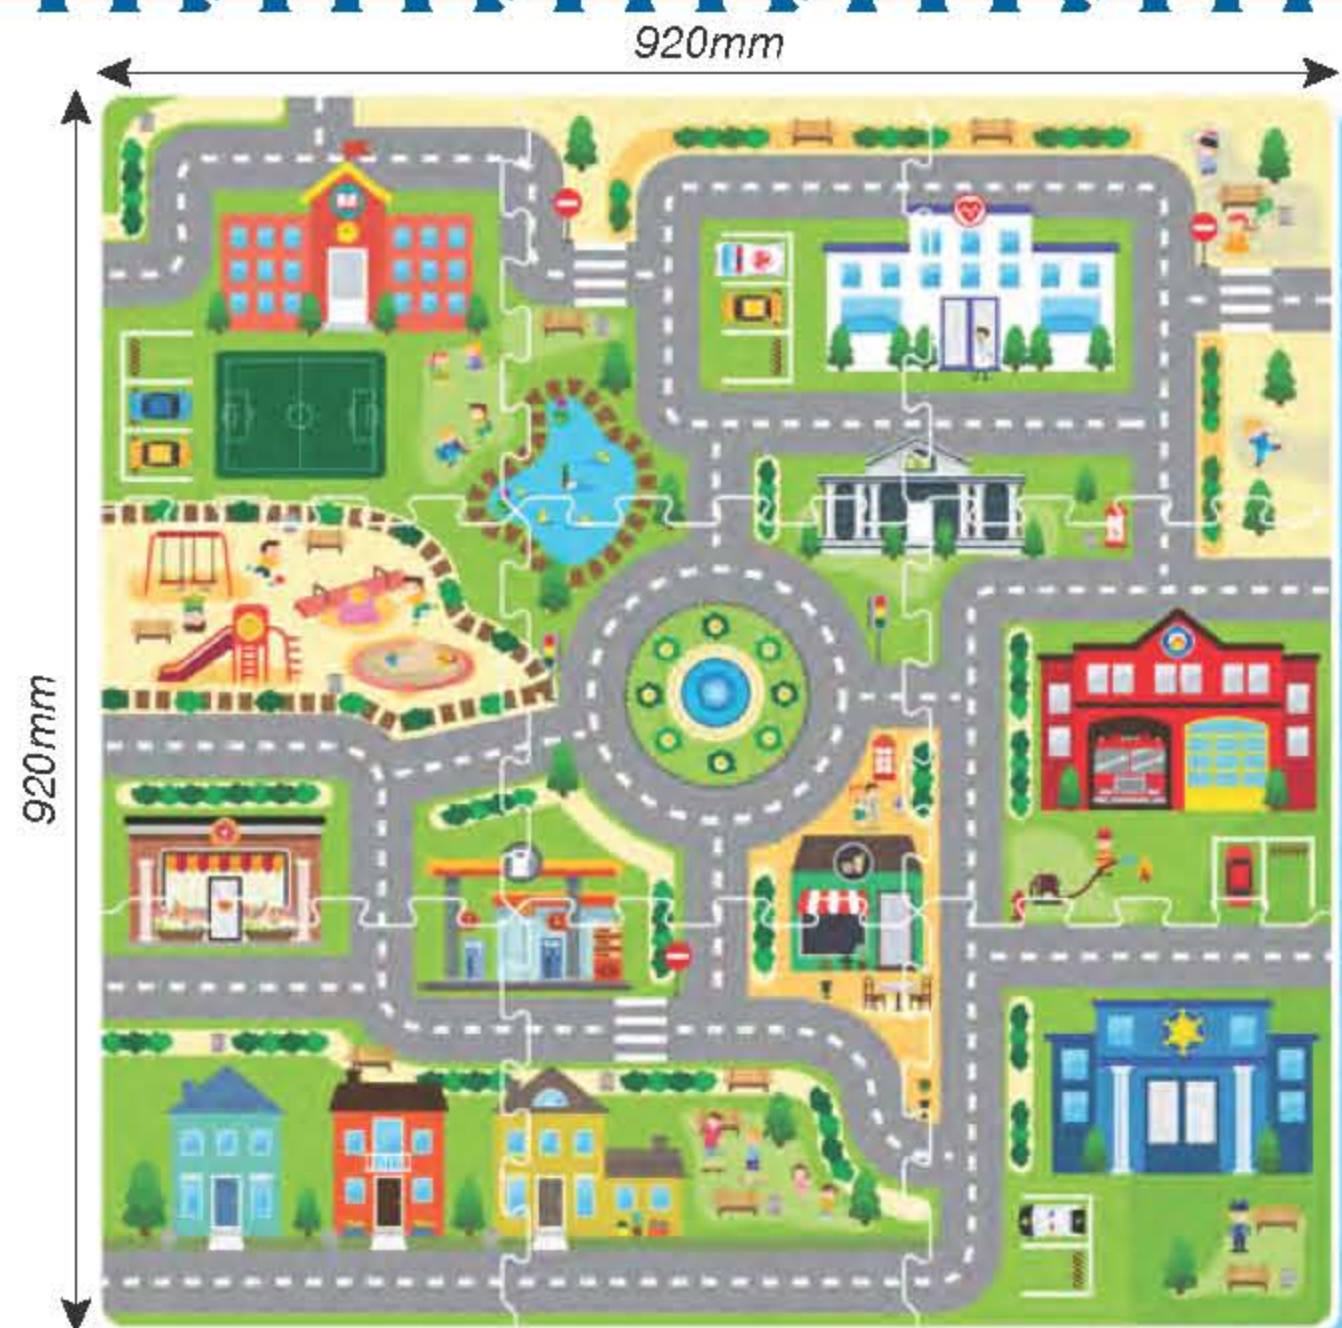

3053 Коврик-пазл "На улице"

9 пазлов (320x320x10мм)

- 320x320x90мм