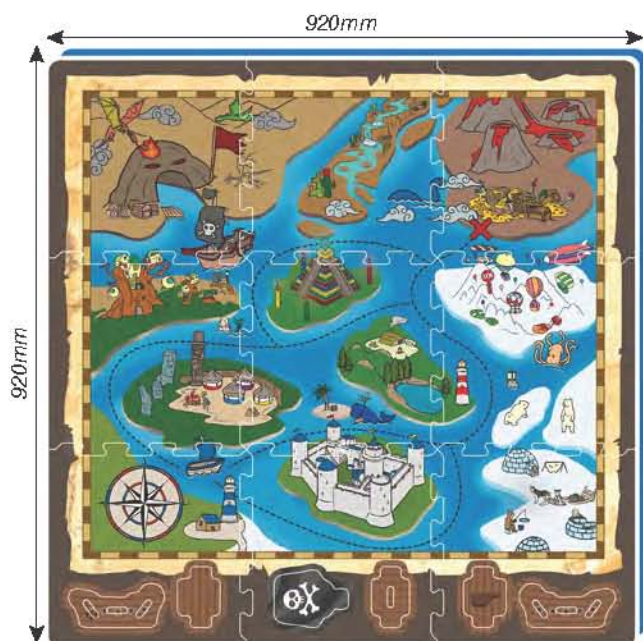

3018 Коврик-пазл "Гонки"

9 пазлов (320x320x10мм) + гоночный автомобиль

 - 320x320x90мм

3019 Коврик-пазл "Карта приключений"

9 пазлов (320x320x10мм) + пиратский корабль

 - 320x320x90мм

3028 Коврик-пазл "Сафари + цифры"

3833

3833 Игрушка-конструктор

Домик для куклы
Размер игрушки: 430x170x325мм

 - 486x361x50мм

2002 Игровой домик-конструктор
20 частей из пазлов EVA
- 1120x640x1150мм

2005 Игровой домик-конструктор
24 части из пазлов EVA
- 990x800x176мм

3813 Крепость "Топор"

107 частей из EVA
Размер: 320x350x320мм
- 468x361x50мм