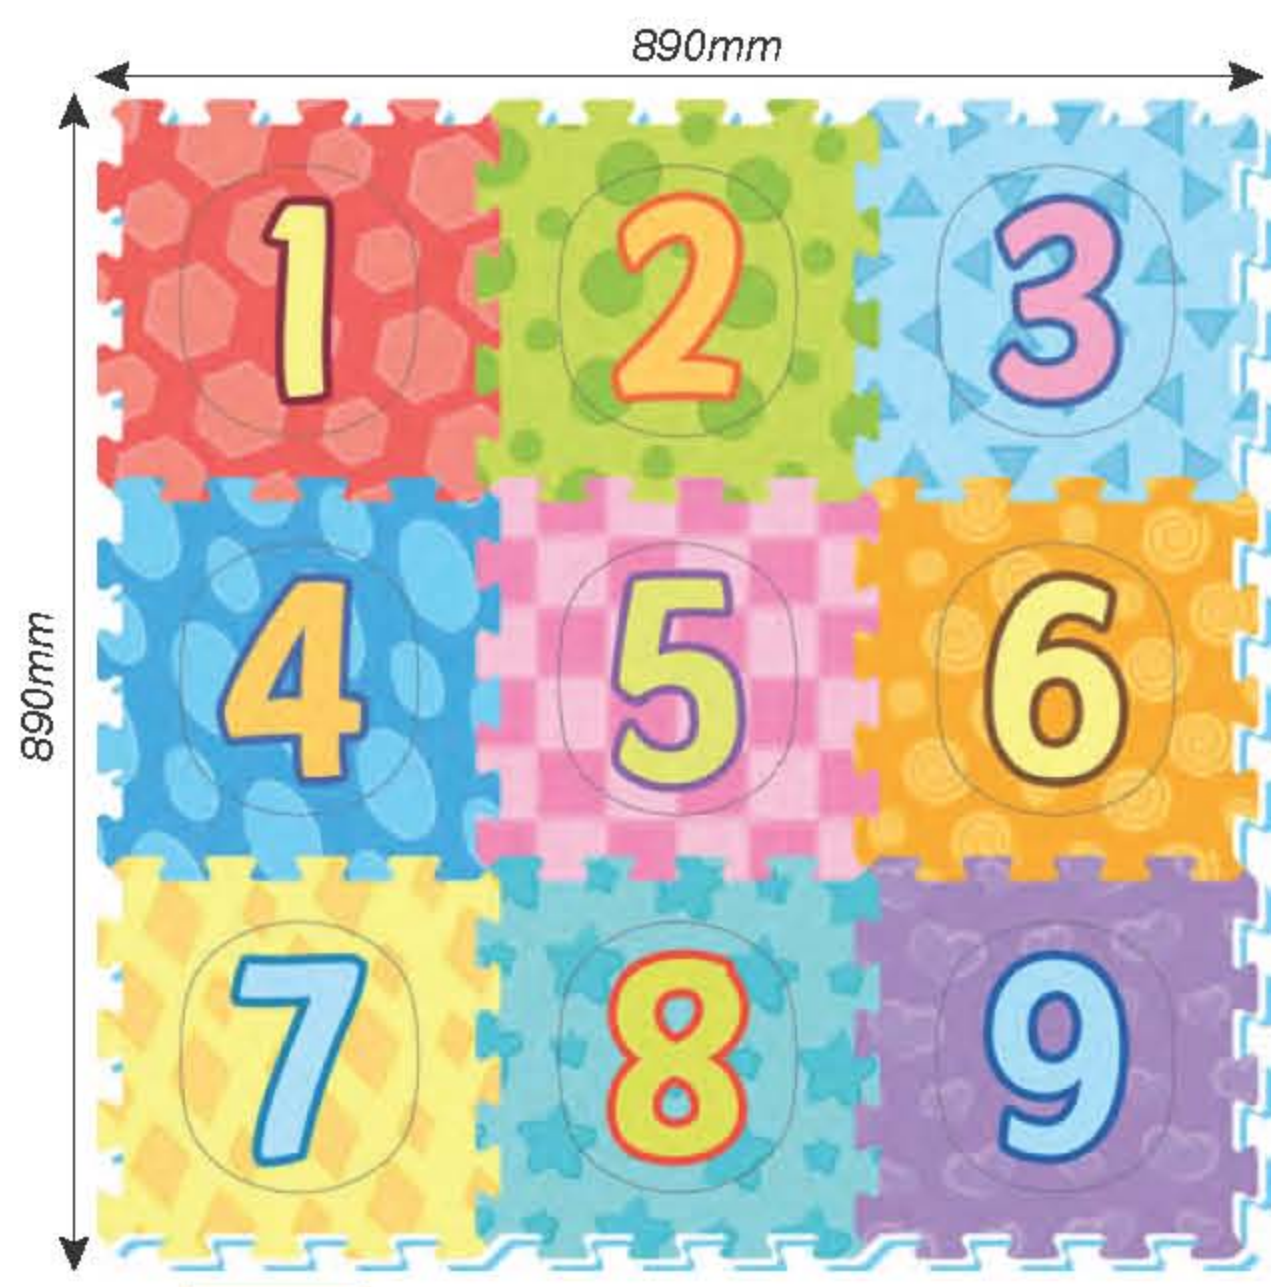

3020 Коврик-пазл "Цифры (1-9)"

9 пазлов (320x320x10мм)

- 320x320x90мм