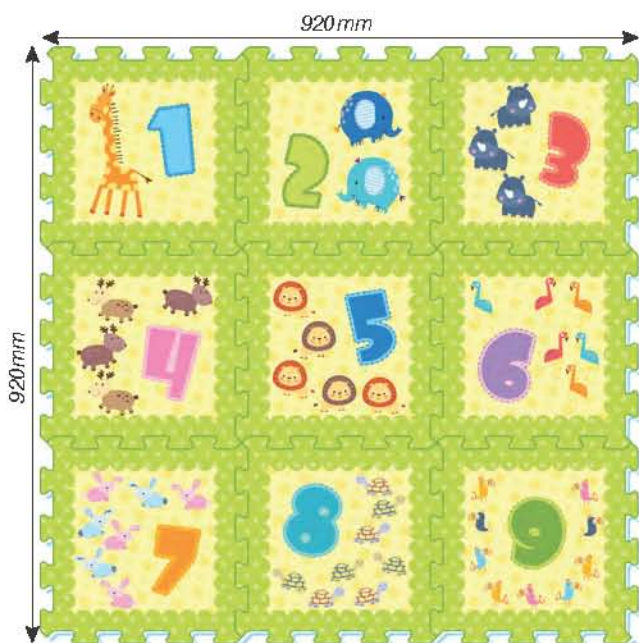

3018 Коврик-пазл "Гонки"

9 пазлов (320x320x10мм) + гоночный автомобиль

 - 320x320x90мм

3019 Коврик-пазл "Карта приключений"

9 пазлов (320x320x10мм) + пиратский корабль

 - 320x320x90мм

3028 Коврик-пазл "Сафари + цифры"

9 пазлов (320x320x10мм)

- 320x320x90мм

3029 Коврик-пазл "Океан + цифры"

9 пазлов (320x320x10мм)

- 320x320x90мм

3032 Коврик-пазл "Прекрасная принцесса"

9 пазлов (320x320x10мм)

- 320x320x90мм

3833

3833 Игрушка-конструктор

Домик для куклы
Размер игрушки: 430x170x325мм

 - 486x361x50мм

2002 Игровой домик-конструктор
20 частей из пазлов EVA
- 1120x640x1150мм

2005 Игровой домик-конструктор
24 части из пазлов EVA
- 990x800x176мм

3813 Крепость "Топор"

107 частей из EVA
Размер: 320x350x320мм
- 468x361x50мм