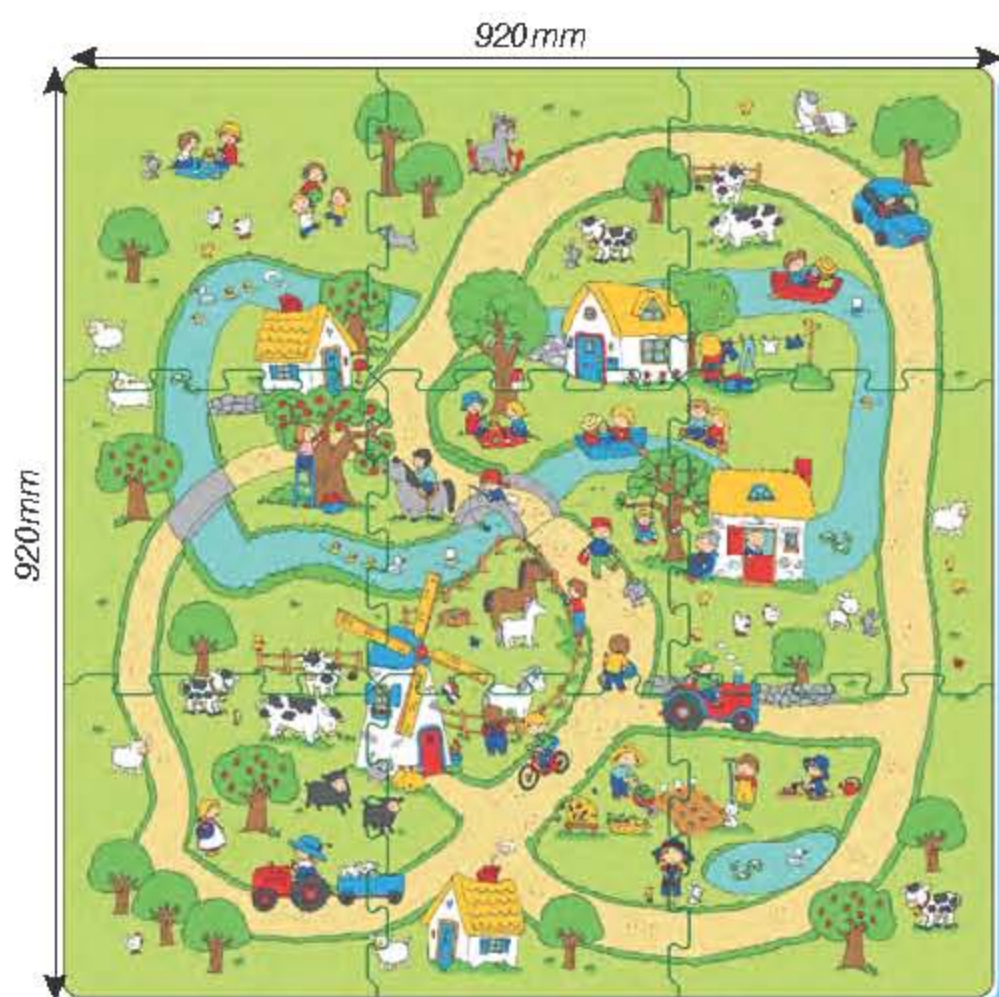

3039 Коврик-пазл "Деревня"

9 пазлов (320x320x10мм)

- 320x320x90мм