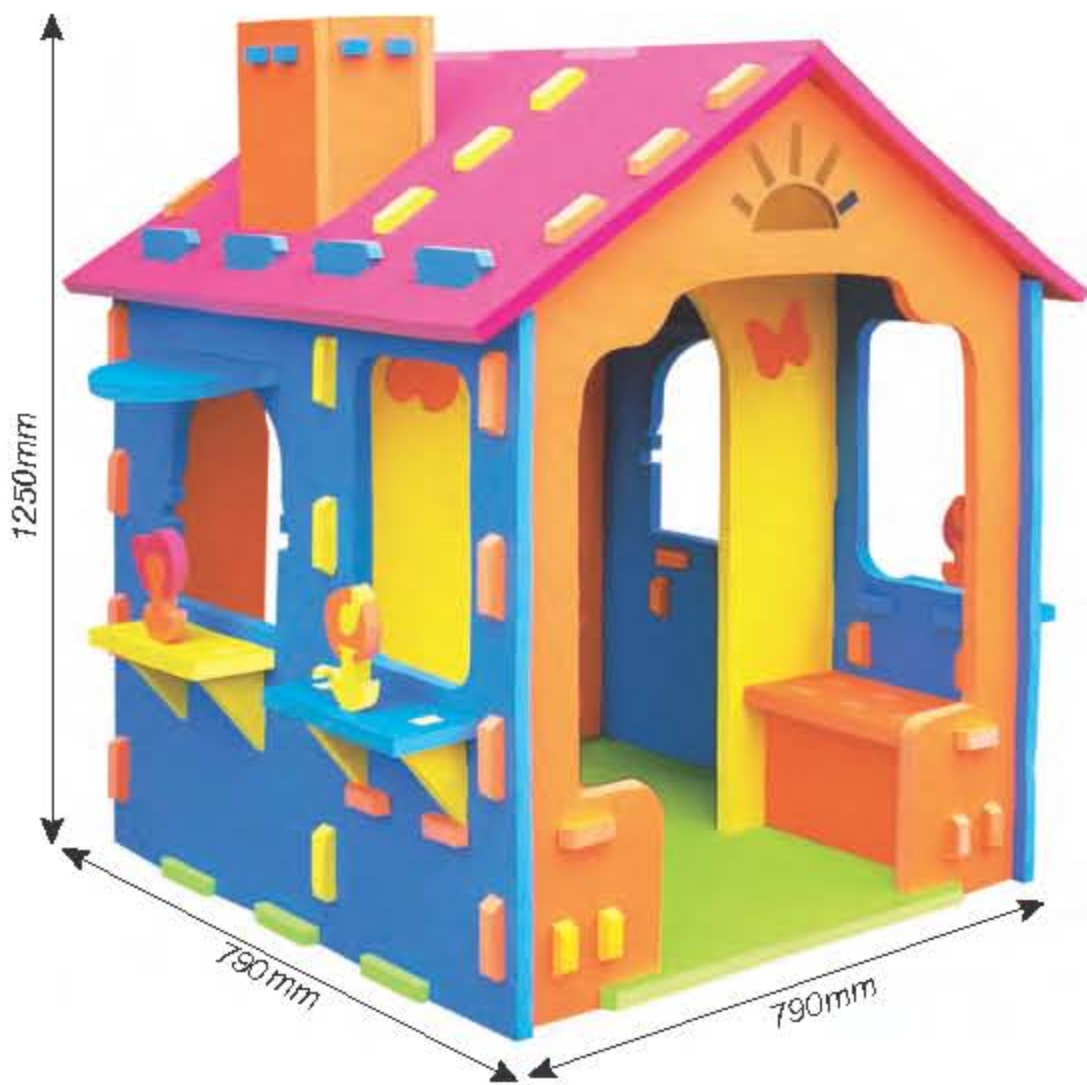

2011 Игровой домик-конструктор
"Грибной домик"
68 частей из пазлов EVA
- 1235x112x825мм