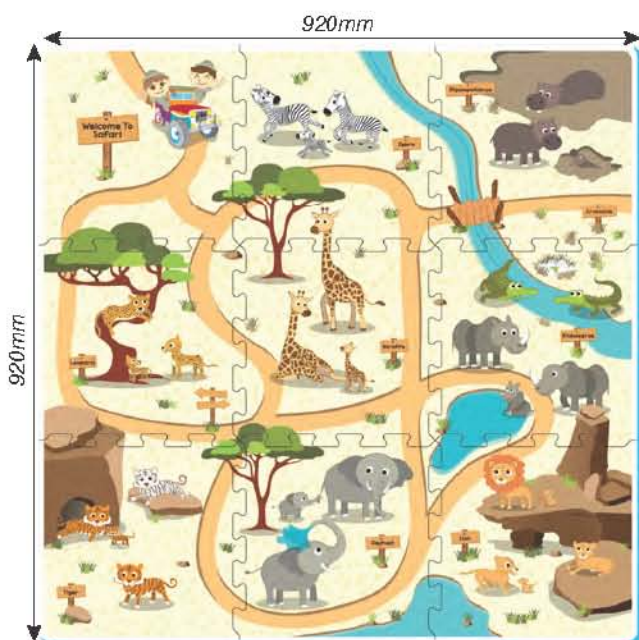

3010 Коврик-пазл "Сафари"

9 пазлов (320x320x10мм)

- 320x320x90мм