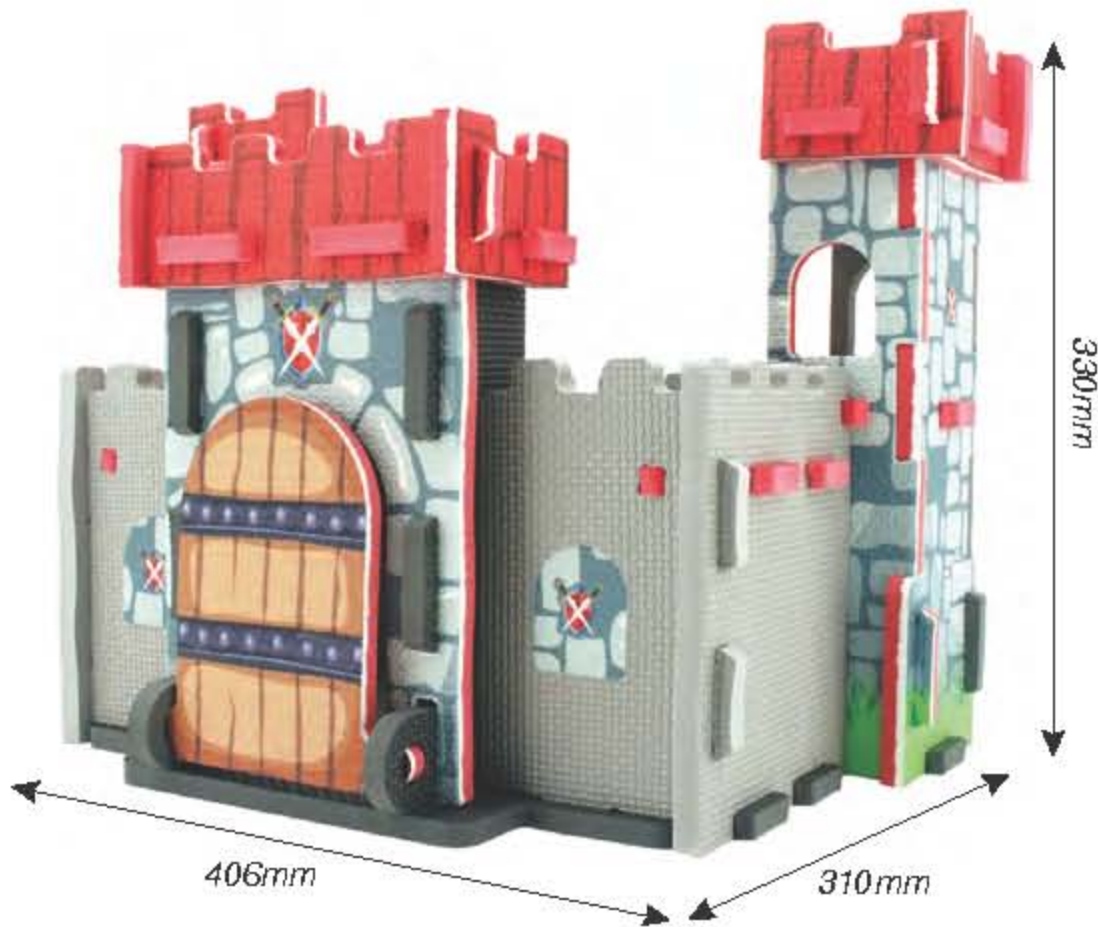

9 пазлов (302x320x10мм) + паровоз

- 320x320x90мм

Игрушка-конструктор

3061 "Королевская крепость"

 - 530x70x490мм

Игрушка-конструктор

3062 "Домик для куклы"

 - 530x70x490мм

3833

3833 Игрушка-конструктор

Домик для куклы
Размер игрушки: 430x170x325мм

 - 486x361x50мм

2002 Игровой домик-конструктор
20 частей из пазлов EVA
- 1120x640x1150мм

2005 Игровой домик-конструктор
24 части из пазлов EVA
- 990x800x176мм