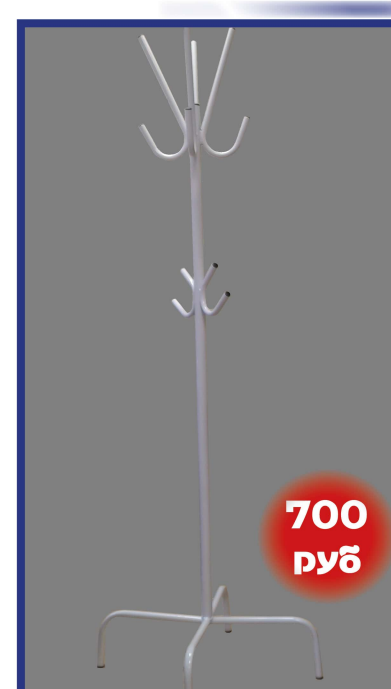

**YURSH6
YURSH7**

**Стул ученический на поло-
зьях регулируемый**

Ростовые группы:

- 2-4 группа **575руб**
- 4-6 группа **640руб**

YURSH10

**Стоп ученический одно-
местный**

Ростовые группы:

- 2 гр. 600x500x524 **795руб**
- 3 гр. 600x500x584 **795руб**
- 4 гр. 600x500x644 **795руб**
- 5 гр. 600x500x706 **795руб**
- 6 гр. 600x500x764 **795руб**